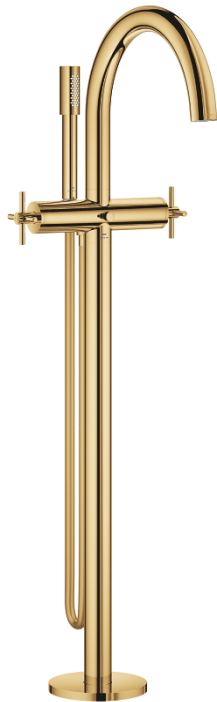

25 272 GL0 ATRIO BATERIJA ZA KADU 1/2"

PRODUCT DESCRIPTION

- Colour: cool sunrise
- podna ugradnja s visokim stubovima (765 mm)
- set za završnu instalaciju za 45 984 001
- keramičke glave 1/2", 90°
- GROHE LongLife premaz
- automatski prebacivač: kada/tuš
- izlivna cev s perlatorom
- projekcije 301 mm
- integrisani nepovratni ventil u izlazu za tuš 1/2"
- hand shower Rainshower Aqua Stick (26 866)
- sa držačem za tuš
- Silverflex crevo za tuš 1250 mm (28 362)
- zaštićeno protiv povrata vode
- s krstastim ručicama
- without roughing-in set 45 984 (please order separately)
- Two different sets of caps included. One set with "H" and "C" marking, one set without marking.

25 272 GL0 ATRIO BATERIJA ZA KADU 1/2"

SPARE PARTS, октобар 2021 – now

- 1: Par ručica (Spare part-nr. 48406GL0)
- 2: Keramička glava 1/2" (Spare part-nr. 45883000)
- 2.1: O-prsten Ø18,2 x Ø1,7 (Spare part-nr. 0392400M)
- 3: Mounting set (Spare part-nr. 101341GL00)
- 4: Aktivaciono dugme prebacivača (Spare part-nr. 64989GL0)
- 5: Izlivna cev (Spare part-nr. 101320GL00)
- 5.1: Perlator (Spare part-nr. 13926000)
- 6: Keramička glava 1/2" (Spare part-nr. 45882000)
- 6.1: O-prsten Ø18,2 x Ø1,7 (Spare part-nr. 0392400M)
- 7: Prebacivač (Spare part-nr. 48407GL0)
- 8: Držač za ručni tuš (Spare part-nr. 101321GL00)
- 8.1: Nepovratni ventil (Spare part-nr. 08565000)
- 9: Filter za nečistoću (Spare part-nr. 0700200M)