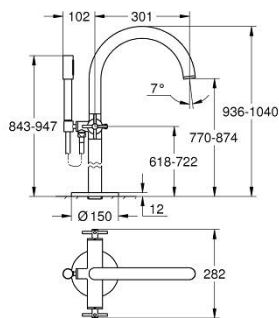

25 272 GL0 ATRIO BATERIJA ZA KADU 1/2"

PRODUCT DESCRIPTION

- Colour: cool sunrise
- podna ugradnja s visokim stubovima (765 mm)
- set za završnu instalaciju za 45 984 001
- keramičke glave 1/2", 90°
- GROHE LongLife premaz
- automatski prebacivač: kada/tuš
- izlivna cev s perlatorom
- projekcije 301 mm
- integrisani nepovratni ventil u izlazu za tuš 1/2"
- hand shower Rainshower Aqua Stick (26 866)
- sa držačem za tuš
- Silverflex crevo za tuš 1250 mm (28 362)
- zaštićeno protiv povrata vode
- s krstastim ručicama
- without roughing-in set 45 984 (please order separately)
- Two different sets of caps included. One set with "H" and "C" marking, one set without marking.

25 272 GL0 ATRIO BATERIJA ZA KADU 1/2"

SPARE PARTS, октобар 2021 – now

- 1: Par ručica (Spare part-nr. 48406GL0)
- 2: Keramička glava 1/2" (Spare part-nr. 45883000)
- 2.1: O-prsten Ø18,2 x Ø1,7 (Spare part-nr. 0392400M)
- 3: Mounting set (Spare part-nr. 101341GL00)
- 4: Aktivaciono dugme prebacivača (Spare part-nr. 64989GL0)
- 5: Izlivna cev (Spare part-nr. 101320GL00)
- 5.1: Perlator (Spare part-nr. 13926000)
- 6: Keramička glava 1/2" (Spare part-nr. 45882000)
- 6.1: O-prsten Ø18,2 x Ø1,7 (Spare part-nr. 0392400M)
- 7: Prebacivač (Spare part-nr. 48407GL0)
- 8: Držač za ručni tuš (Spare part-nr. 101321GL00)
- 8.1: Nepovratni ventil (Spare part-nr. 08565000)
- 9: Filter za nečistoću (Spare part-nr. 0700200M)