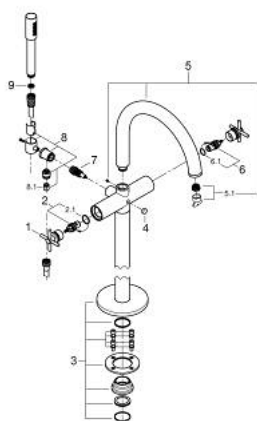

25 272 GL0 ATRIO BATERIJA ZA KADU 1/2"

PRODUCT DESCRIPTION

- Colour: cool sunrise
- podna ugradnja s visokim stubovima (765 mm)
- set za završnu instalaciju za 45 984 001
- keramičke glave 1/2", 90°
- GROHE LongLife premaz
- automatski prebacivač: kada/tuš
- izlivna cev s perlatorom
- projekcije 301 mm
- integrisani nepovratni ventil u izlazu za tuš 1/2"
- hand shower Rainshower Aqua Stick (26 866)
- sa držačem za tuš
- Silverflex crevo za tuš 1250 mm (28 362)
- zaštićeno protiv povrata vode
- s krstastim ručicama
- without roughing-in set 45 984 (please order separately)
- Two different sets of caps included. One set with "H" and "C" marking, one set without marking.

25 272 GL0 ATRIO BATERIJA ZA KADU 1/2"

SPARE PARTS, октобар 2021 – now

- 1: Par ručica (Spare part-nr. 48406GL0)
- 2: Keramička glava 1/2" (Spare part-nr. 45883000)
- 2.1: O-prsten Ø18,2 x Ø1,7 (Spare part-nr. 0392400M)
- 3: Mounting set (Spare part-nr. 101341GL00)
- 4: Aktivaciono dugme prebacivača (Spare part-nr. 64989GL0)
- 5: Izlivna cev (Spare part-nr. 101320GL00)
- 5.1: Perlator (Spare part-nr. 13926000)
- 6: Keramička glava 1/2" (Spare part-nr. 45882000)
- 6.1: O-prsten Ø18,2 x Ø1,7 (Spare part-nr. 0392400M)
- 7: Prebacivač (Spare part-nr. 48407GL0)
- 8: Držač za ručni tuš (Spare part-nr. 101321GL00)
- 8.1: Nepovratni ventil (Spare part-nr. 08565000)
- 9: Filter za nečistoću (Spare part-nr. 0700200M)