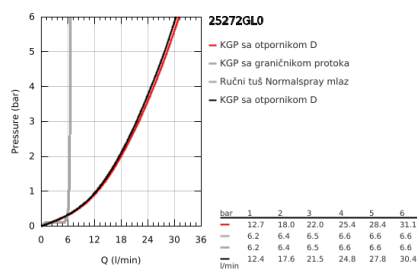

25 272 GL0 ATRIO BATERIJA ZA KADU 1/2"

PRODUCT DESCRIPTION

- Colour: cool sunrise
- podna ugradnja s visokim stubovima (765 mm)
- set za završnu instalaciju za 45 984 001
- keramičke glave 1/2", 90°
- GROHE LongLife premaz
- automatski prebacivač: kada/tuš
- izlivna cev s perlatorom
- projekcije 301 mm
- integrisani nepovratni ventil u izlazu za tuš 1/2"
- hand shower Rainshower Aqua Stick (26 866)
- sa držačem za tuš
- Silverflex crevo za tuš 1250 mm (28 362)
- zaštićeno protiv povrata vode
- s krstastim ručicama
- without roughing-in set 45 984 (please order separately)
- Two different sets of caps included. One set with "H" and "C" marking, one set without marking.