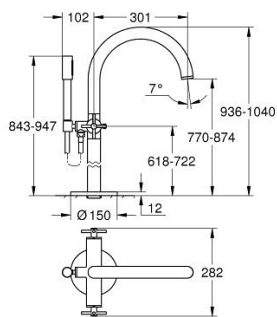

25 272 DL0 ATRIO BATERIJA ZA KADU 1/2"

PRODUCT DESCRIPTION

- Colour: brushed warm sunset
- podna ugradnja s visokim stubovima (765 mm)
- set za završnu instalaciju za 45 984 001
- keramičke glave 1/2", 90°
- GROHE LongLife premaz
- automatski prebacivač: kada/tuš
- izlivna cev s perlatorom
- projekcije 301 mm
- integrisani nepovratni ventil u izlazu za tuš 1/2"
- hand shower Rainshower Aqua Stick (26 866)
- sa držačem za tuš
- Silverflex crevo za tuš 1250 mm (28 362)
- zaštićeno protiv povrata vode
- s krstastim ručicama
- without roughing-in set 45 984 (please order separately)
- Two different sets of caps included. One set with "H" and "C" marking, one set without marking.

25 272 DL0 ATRIO BATERIJA ZA KADU 1/2"

SPARE PARTS, новембар 2022 – now

- 1: Par ručica (Spare part-nr. 48406DL0)
- 2: Keramička glava 1/2" (Spare part-nr. 45883000)
- 2.1: O-prsten Ø18,2 x Ø1,7 (Spare part-nr. 0392400M)
- 3: Mounting set (Spare part-nr. 101341DL00)
- 4: Aktivaciono dugme prebacivača (Spare part-nr. 64989DL0)
- 5: Izlivna cev (Spare part-nr. 101320DL00)
- 5.1: Perlator (Spare part-nr. 13926000)
- 6: Keramička glava 1/2" (Spare part-nr. 45882000)
- 6.1: O-prsten Ø18,2 x Ø1,7 (Spare part-nr. 0392400M)
- 7: Prebacivač (Spare part-nr. 48407DL0)
- 8: Držač za ručni tuš (Spare part-nr. 101321DL00)
- 8.1: Nepovratni ventil (Spare part-nr. 08565000)
- 9: Filter za nečistoću (Spare part-nr. 0700200M)