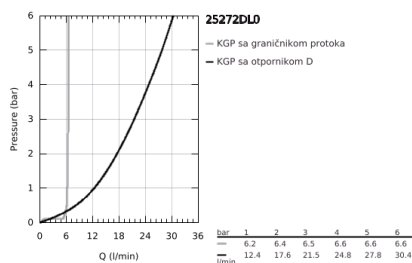

25 272 DL0 ATRIO BATERIJA ZA KADU 1/2"

PRODUCT DESCRIPTION

- Colour: brushed warm sunset
- podna ugradnja s visokim stubovima (765 mm)
- set za završnu instalaciju za 45 984 001
- keramičke glave 1/2", 90°
- GROHE LongLife premaz
- automatski prebacivač: kada/tuš
- izlivna cev s perlatorom
- projekcije 301 mm
- integrisani nepovratni ventil u izlazu za tuš 1/2"
- hand shower Rainshower Aqua Stick (26 866)
- sa držačem za tuš
- Silverflex crevo za tuš 1250 mm (28 362)
- zaštićeno protiv povrata vode
- s krstastim ručicama
- without roughing-in set 45 984 (please order separately)
- Two different sets of caps included. One set with "H" and "C" marking, one set without marking.