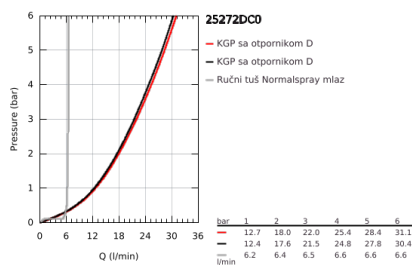

25 272 DC0 ATRIO BATERIJA ZA KADU 1/2"

PRODUCT DESCRIPTION

- Colour: supersteel
- podna ugradnja s visokim stubovima (765 mm)
- set za završnu instalaciju za 45 984 001
- keramičke glave 1/2", 90°
- GROHE LongLife premaz
- automatski prebacivač: kada/tuš
- izlivna cev s perlatorom
- projekcije 301 mm
- integrisani nepovratni ventil u izlazu za tuš 1/2"
- hand shower Rainshower Aqua Stick (26 866)
- sa držačem za tuš
- Silverflex crevo za tuš 1250 mm (28 362)
- zaštićeno protiv povrata vode
- s krstastim ručicama
- without roughing-in set 45 984 (please order separately)
- Two different sets of caps included. One set with "H" and "C" marking, one set without marking.