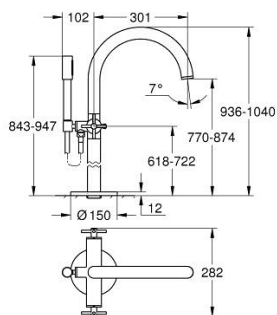

25 272 DC0 ATRIO BATERIJA ZA KADU 1/2"

PRODUCT DESCRIPTION

- Colour: supersteel
- podna ugradnja s visokim stubovima (765 mm)
- set za završnu instalaciju za 45 984 001
- keramičke glave 1/2", 90°
- GROHE LongLife premaz
- automatski prebacivač: kada/tuš
- izlivna cev s perlatorom
- projekcije 301 mm
- integrisani nepovratni ventil u izlazu za tuš 1/2"
- hand shower Rainshower Aqua Stick (26 866)
- sa držačem za tuš
- Silverflex crevo za tuš 1250 mm (28 362)
- zaštićeno protiv povrata vode
- s krstastim ručicama
- without roughing-in set 45 984 (please order separately)
- Two different sets of caps included. One set with "H" and "C" marking, one set without marking.

25 272 DC0 ATRIO BATERIJA ZA KADU 1/2"

SPARE PARTS, октобар 2021 – now

- 1: Par ručica (Spare part-nr. 48406DC0)
- 2: Keramička glava 1/2" (Spare part-nr. 45883000)
- 2.1: O-prsten Ø18,2 x Ø1,7 (Spare part-nr. 0392400M)
- 3: Mounting set (Spare part-nr. 101341DC00)
- 4: Aktivaciono dugme prebacivača (Spare part-nr. 64989DC0)
- 5: Izlivna cev (Spare part-nr. 101320DC00)
- 5.1: Perlator (Spare part-nr. 13926000)
- 6: Keramička glava 1/2" (Spare part-nr. 45882000)
- 6.1: O-prsten Ø18,2 x Ø1,7 (Spare part-nr. 0392400M)
- 7: Prebacivač (Spare part-nr. 48407DC0)
- 8: Držač za ručni tuš (Spare part-nr. 101321DC00)
- 8.1: Nepovratni ventil (Spare part-nr. 08565000)
- 9: Filter za nečistoću (Spare part-nr. 0700200M)