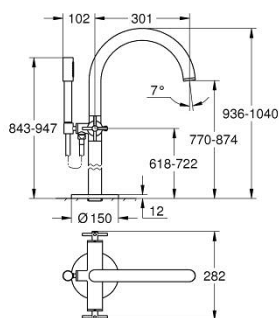

## 25 272 DA0 ATRIO BATERIJA ZA KADU 1/2"

### PRODUCT DESCRIPTION

- Colour: warm sunset
- podna ugradnja s visokim stubovima (765 mm)
- set za završnu instalaciju za 45 984 001
- keramičke glave 1/2", 90°
- GROHE LongLife premaz
- automatski prebacivač: kada/tuš
- izlivna cev s perlatorom
- projekcije 301 mm
- integrisani nepovratni ventil u izlazu za tuš 1/2"
- hand shower Rainshower Aqua Stick (26 866)
- sa držačem za tuš
- Silverflex crevo za tuš 1250 mm (28 362)
- zaštićeno protiv povrata vode
- s krstastim ručicama
- without roughing-in set 45 984 (please order separately)
- Two different sets of caps included. One set with "H" and "C" marking, one set without marking.

### SPARE PARTS, октобар 2021 – now

- 1: Par ručica (Spare part-nr. 48406DA0)
- 2: Keramička glava 1/2" (Spare part-nr. 45883000)
- 2.1: O-prsten Ø18,2 x Ø1,7 (Spare part-nr. 0392400M)
- 3: Mounting set (Spare part-nr. 101341DA00)
- 4: Aktivaciono dugme prebacivača (Spare part-nr. 64989DA0)
- 5: Izlivna cev (Spare part-nr. 101320DA00)
- 5.1: Perlator (Spare part-nr. 13926000)
- 6: Keramička glava 1/2" (Spare part-nr. 45882000)
- 6.1: O-prsten Ø18,2 x Ø1,7 (Spare part-nr. 0392400M)
- 7: Prebacivač (Spare part-nr. 48407DA0)
- 8: Držač za ručni tuš (Spare part-nr. 101321DA00)
- 8.1: Nepovratni ventil (Spare part-nr. 08565000)
- 9: Filter za nečistoću (Spare part-nr. 0700200M)