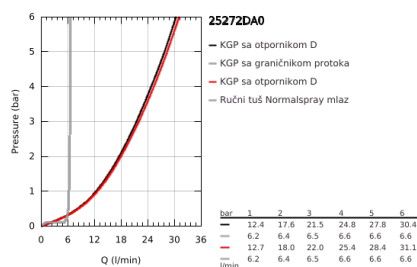

## 25 272 DA0 ATRIO BATERIJA ZA KADU 1/2"

### PRODUCT DESCRIPTION

- Colour: warm sunset
- podna ugradnja s visokim stubovima (765 mm)
- set za završnu instalaciju za 45 984 001
- keramičke glave 1/2", 90°
- GROHE LongLife premaz
- automatski prebacivač: kada/tuš
- izlivna cev s perlatorom
- projekcije 301 mm
- integrisani nepovratni ventil u izlazu za tuš 1/2"
- hand shower Rainshower Aqua Stick (26 866)
- sa držačem za tuš
- Silverflex crevo za tuš 1250 mm (28 362)
- zaštićeno protiv povrata vode
- s krstastim ručicama
- without roughing-in set 45 984 (please order separately)
- Two different sets of caps included. One set with "H" and "C" marking, one set without marking.