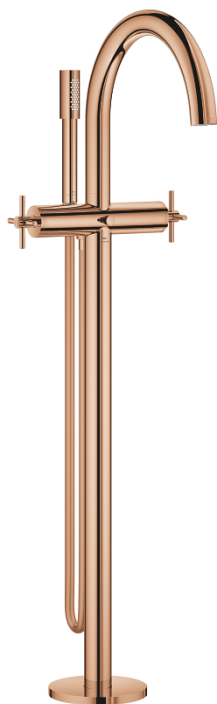

## 25 272 DA0 ATRIO BATERIJA ZA KADU 1/2"

### PRODUCT DESCRIPTION

- Colour: warm sunset
- podna ugradnja s visokim stubovima (765 mm)
- set za završnu instalaciju za 45 984 001
- keramičke glave 1/2", 90°
- GROHE LongLife premaz
- automatski prebacivač: kada/tuš
- izlivna cev s perlatorom
- projekcije 301 mm
- integrisani nepovratni ventil u izlazu za tuš 1/2"
- hand shower Rainshower Aqua Stick (26 866)
- sa držačem za tuš
- Silverflex crevo za tuš 1250 mm (28 362)
- zaštićeno protiv povrata vode
- s krstastim ručicama
- without roughing-in set 45 984 (please order separately)
- Two different sets of caps included. One set with "H" and "C" marking, one set without marking.

### SPARE PARTS, октобар 2021 – now

- 1: Par ručica (Spare part-nr. 48406DA0)
- 2: Keramička glava 1/2" (Spare part-nr. 45883000)
- 2.1: O-prsten Ø18,2 x Ø1,7 (Spare part-nr. 0392400M)
- 3: Mounting set (Spare part-nr. 101341DA00)
- 4: Aktivaciono dugme prebacivača (Spare part-nr. 64989DA0)
- 5: Izlivna cev (Spare part-nr. 101320DA00)
- 5.1: Perlator (Spare part-nr. 13926000)
- 6: Keramička glava 1/2" (Spare part-nr. 45882000)
- 6.1: O-prsten Ø18,2 x Ø1,7 (Spare part-nr. 0392400M)
- 7: Prebacivač (Spare part-nr. 48407DA0)
- 8: Držač za ručni tuš (Spare part-nr. 101321DA00)
- 8.1: Nepovratni ventil (Spare part-nr. 08565000)
- 9: Filter za nečistoću (Spare part-nr. 0700200M)