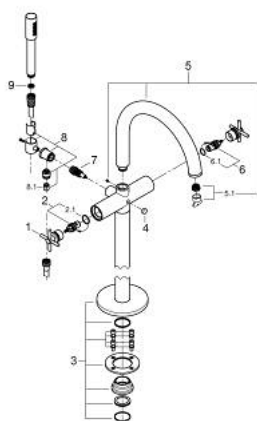

25 272 000 ATRIO BATERIJA ZA KADU 1/2"

PRODUCT DESCRIPTION

- Colour: chrome
- podna ugradnja s visokim stubovima (765 mm)
- set za završnu instalaciju za 45 984 001
- keramičke glave 1/2", 90°
- GROHE LongLife premaz
- automatski prebacivač: kada/tuš
- izlivna cev s perlatorom
- projekcije 301 mm
- integrisani nepovratni ventil u izlazu za tuš 1/2"
- hand shower Rainshower Aqua Stick (26 866)
- sa držačem za tuš
- Silverflex crevo za tuš 1250 mm (28 362)
- zaštićeno protiv povrata vode
- s krstastim ručicama
- without roughing-in set 45 984 (please order separately)
- Two different sets of caps included. One set with "H" and "C" marking, one set without marking.

25 272 000 ATRIO BATERIJA ZA KADU 1/2"

SPARE PARTS, октобар 2021 – now

- 1: Par ručica (Spare part-nr. 48406000)
- 2: Keramička glava 1/2" (Spare part-nr. 45883000)
- 2.1: O-prsten Ø18,2 x Ø1,7 (Spare part-nr. 0392400M)
- 3: Mounting set (Spare part-nr. 1013410000)
- 4: Aktivaciono dugme prebacivača (Spare part-nr. 64989000)
- 5: Izlivna cev (Spare part-nr. 1013200000)
- 5.1: Perlator (Spare part-nr. 13926000)
- 6: Keramička glava 1/2" (Spare part-nr. 45882000)
- 6.1: O-prsten Ø18,2 x Ø1,7 (Spare part-nr. 0392400M)
- 7: Prebacivač (Spare part-nr. 48407000)
- 8: Držać za ručni tuš (Spare part-nr. 1013210000)
- 8.1: Nepovratni ventil (Spare part-nr. 08565000)
- 9: Filter za nečistoću (Spare part-nr. 0700200M)