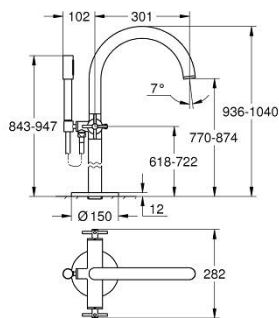

25 272 000 ATRIO BATERIJA ZA KADU 1/2"

PRODUCT DESCRIPTION

- Colour: chrome
- podna ugradnja s visokim stubovima (765 mm)
- set za završnu instalaciju za 45 984 001
- keramičke glave 1/2", 90°
- GROHE LongLife premaz
- automatski prebacivač: kada/tuš
- izlivna cev s perlatorom
- projekcije 301 mm
- integrisani nepovratni ventil u izlazu za tuš 1/2"
- hand shower Rainshower Aqua Stick (26 866)
- sa držačem za tuš
- Silverflex crevo za tuš 1250 mm (28 362)
- zaštićeno protiv povrata vode
- s krstastim ručicama
- without roughing-in set 45 984 (please order separately)
- Two different sets of caps included. One set with "H" and "C" marking, one set without marking.

25 272 000 ATRIO BATERIJA ZA KADU 1/2"

SPARE PARTS, октобар 2021 – now

- 1: Par ručica (Spare part-nr. 48406000)
- 2: Keramička glava 1/2" (Spare part-nr. 45883000)
- 2.1: O-prsten Ø18,2 x Ø1,7 (Spare part-nr. 0392400M)
- 3: Mounting set (Spare part-nr. 1013410000)
- 4: Aktivaciono dugme prebacivača (Spare part-nr. 64989000)
- 5: Izlivna cev (Spare part-nr. 1013200000)
- 5.1: Perlator (Spare part-nr. 13926000)
- 6: Keramička glava 1/2" (Spare part-nr. 45882000)
- 6.1: O-prsten Ø18,2 x Ø1,7 (Spare part-nr. 0392400M)
- 7: Prebacivač (Spare part-nr. 48407000)
- 8: Držać za ručni tuš (Spare part-nr. 1013210000)
- 8.1: Nepovratni ventil (Spare part-nr. 08565000)
- 9: Filter za nečistoću (Spare part-nr. 0700200M)