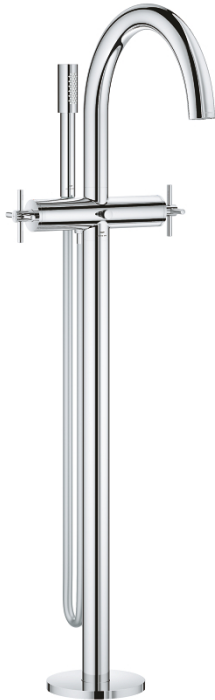

25 272 000 ATRIO BATERIJA ZA KADU 1/2"

PRODUCT DESCRIPTION

- Colour: chrome
- podna ugradnja s visokim stubovima (765 mm)
- set za završnu instalaciju za 45 984 001
- keramičke glave 1/2", 90°
- GROHE LongLife premaz
- automatski prebacivač: kada/tuš
- izlivna cev s perlatorom
- projekcije 301 mm
- integrisani nepovratni ventil u izlazu za tuš 1/2"
- hand shower Rainshower Aqua Stick (26 866)
- sa držačem za tuš
- Silverflex crevo za tuš 1250 mm (28 362)
- zaštićeno protiv povrata vode
- s krstastim ručicama
- without roughing-in set 45 984 (please order separately)
- Two different sets of caps included. One set with "H" and "C" marking, one set without marking.

25 272 000 ATRIO BATERIJA ZA KADU 1/2"

SPARE PARTS, октобар 2021 – now

- 1: Par ručica (Spare part-nr. 48406000)
- 2: Keramička glava 1/2" (Spare part-nr. 45883000)
- 2.1: O-prsten Ø18,2 x Ø1,7 (Spare part-nr. 0392400M)
- 3: Mounting set (Spare part-nr. 1013410000)
- 4: Aktivaciono dugme prebacivača (Spare part-nr. 64989000)
- 5: Izlivna cev (Spare part-nr. 1013200000)
- 5.1: Perlator (Spare part-nr. 13926000)
- 6: Keramička glava 1/2" (Spare part-nr. 45882000)
- 6.1: O-prsten Ø18,2 x Ø1,7 (Spare part-nr. 0392400M)
- 7: Prebacivač (Spare part-nr. 48407000)
- 8: Držać za ručni tuš (Spare part-nr. 1013210000)
- 8.1: Nepovratni ventil (Spare part-nr. 08565000)
- 9: Filter za nečistoću (Spare part-nr. 0700200M)