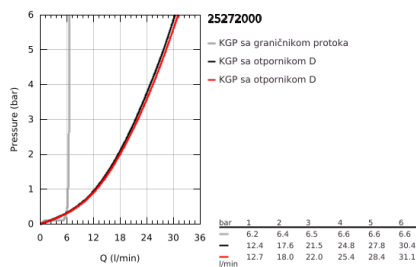

25 272 000 ATRIO BATERIJA ZA KADU 1/2"

PRODUCT DESCRIPTION

- Colour: chrome
- podna ugradnja s visokim stubovima (765 mm)
- set za završnu instalaciju za 45 984 001
- keramičke glave 1/2", 90°
- GROHE LongLife premaz
- automatski prebacivač: kada/tuš
- izlivna cev s perlatorom
- projekcije 301 mm
- integrisani nepovratni ventil u izlazu za tuš 1/2"
- hand shower Rainshower Aqua Stick (26 866)
- sa držačem za tuš
- Silverflex crevo za tuš 1250 mm (28 362)
- zaštićeno protiv povrata vode
- s krstastim ručicama
- without roughing-in set 45 984 (please order separately)
- Two different sets of caps included. One set with "H" and "C" marking, one set without marking.