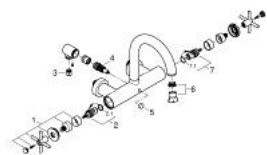

## 25 268 MS0 ATRIO BATERIJA ZA KADU 1/2"

### PRODUCT DESCRIPTION

- Colour: satin steel
- zidna ugradnja
- keramičke glave 1/2", 90°
- GROHE LongLife premaz
- automatski prebacivač: kada/tuš
- cevasta izlivna cev
- sa ograničenjem zaustavljanja
- perlator
- integrisani nepovratni ventil u izlaznoj cevi za tuš 1/2"
- sakrivene S-jedinice
- zaštićeno protiv povrata vode
- bez seta za tuš
- s krstastim ručicama
- Two different sets of caps included. One set with "H" and "C" marking, one set without marking.

### SPARE PARTS, октобар 2022 – now

- 1: Par ručica (Spare part-nr. 48406MS0)
- 2: Keramička glava 1/2" (Spare part-nr. 45883000)
- 2.1: O-prsten Ø18,2 x Ø1,7 (Spare part-nr. 0392400M)
- 3: Nepovratni ventil (Spare part-nr. 08565000)
- 4: Prebacivač (Spare part-nr. 48407MS0)
- 5: Aktivaciono dugme prebacivača (Spare part-nr. 64989MS0)
- 6: Perlator (Spare part-nr. 13926000)
- 7: Keramička glava 1/2" (Spare part-nr. 45882000)
- 7.1: O-prsten Ø18,2 x Ø1,7 (Spare part-nr. 0392400M)