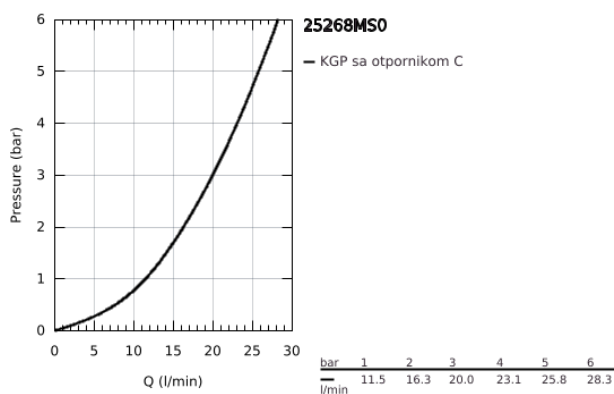

## 25 268 MS0 ATRIO BATERIJA ZA KADU 1/2"

### PRODUCT DESCRIPTION

- Colour: satin steel
- zidna ugradnja
- keramičke glave 1/2", 90°
- GROHE LongLife premaz
- automatski prebacivač: kada/tuš
- cevasta izlivna cev
- sa ograničenjem zaustavljanja
- perlator
- integrisani nepovratni ventil u izlaznoj cevi za tuš 1/2"
- sakrivene S-jedinice
- zaštićeno protiv povrata vode
- bez seta za tuš
- s krstastim ručicama
- Two different sets of caps included. One set with "H" and "C" marking, one set without marking.