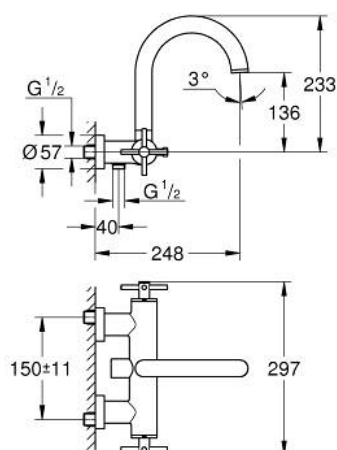

## 25 268 MS0 ATRIO BATERIJA ZA KADU 1/2"

### PRODUCT DESCRIPTION

- Colour: satin steel
- zidna ugradnja
- keramičke glave 1/2", 90°
- GROHE LongLife premaz
- automatski prebacivač: kada/tuš
- cevasta izlivna cev
- sa ograničenjem zaustavljanja
- perlator
- integrisani nepovratni ventil u izlaznoj cevi za tuš 1/2"
- sakrivene S-jedinice
- zaštićeno protiv povrata vode
- bez seta za tuš
- s krstastim ručicama
- Two different sets of caps included. One set with "H" and "C" marking, one set without marking.

### SPARE PARTS, октобар 2022 – now

- 1: Par ručica (Spare part-nr. 48406MS0)
- 2: Keramička glava 1/2" (Spare part-nr. 45883000)
- 2.1: O-prsten Ø18,2 x Ø1,7 (Spare part-nr. 0392400M)
- 3: Nepovratni ventil (Spare part-nr. 08565000)
- 4: Prebacivač (Spare part-nr. 48407MS0)
- 5: Aktivaciono dugme prebacivača (Spare part-nr. 64989MS0)
- 6: Perlator (Spare part-nr. 13926000)
- 7: Keramička glava 1/2" (Spare part-nr. 45882000)
- 7.1: O-prsten Ø18,2 x Ø1,7 (Spare part-nr. 0392400M)