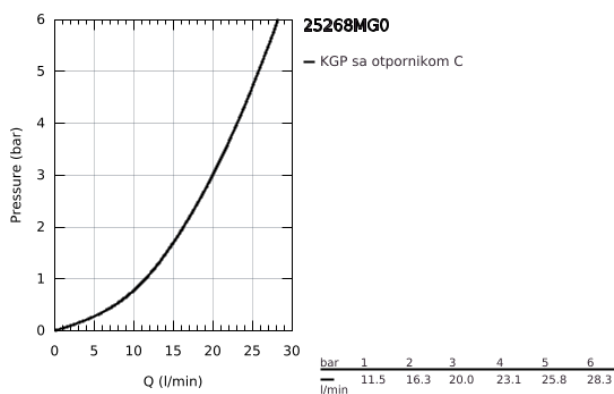

## 25 268 MG0 ATRIO BATERIJA ZA KADU 1/2"

### PRODUCT DESCRIPTION

- Colour: satin graphite
- zidna ugradnja
- keramičke glave 1/2", 90°
- GROHE LongLife premaz
- automatski prebacivač: kada/tuš
- cevasta izlivna cev
- sa ograničenjem zaustavljanja
- perlator
- integrisani nepovratni ventil u izlaznoj cevi za tuš 1/2"
- sakrivene S-jedinice
- zaštićeno protiv povrata vode
- bez seta za tuš
- s krstastim ručicama
- Two different sets of caps included. One set with "H" and "C" marking, one set without marking.