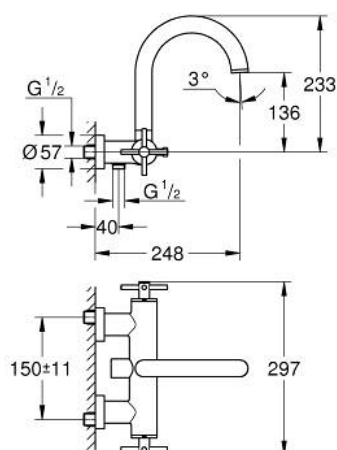

## 25 268 MG0 ATRIO BATERIJA ZA KADU 1/2"

### PRODUCT DESCRIPTION

- Colour: satin graphite
- zidna ugradnja
- keramičke glave 1/2", 90°
- GROHE LongLife premaz
- automatski prebacivač: kada/tuš
- cevasta izlivna cev
- sa ograničenjem zaustavljanja
- perlator
- integrisani nepovratni ventil u izlaznoj cevi za tuš 1/2"
- sakrivene S-jedinice
- zaštićeno protiv povrata vode
- bez seta za tuš
- s krstastim ručicama
- Two different sets of caps included. One set with "H" and "C" marking, one set without marking.

### SPARE PARTS, октобар 2022 – now

- 1: Par ručica (Spare part-nr. 48406MG0)
- 2: Keramička glava 1/2" (Spare part-nr. 45883000)
- 2.1: O-prsten Ø18,2 x Ø1,7 (Spare part-nr. 0392400M)
- 3: Nepovratni ventil (Spare part-nr. 08565000)
- 4: Prebacivač (Spare part-nr. 48407MG0)
- 5: Aktivaciono dugme prebacivača (Spare part-nr. 64989MG0)
- 6: Perlator (Spare part-nr. 13926000)
- 7: Keramička glava 1/2" (Spare part-nr. 45882000)
- 7.1: O-prsten Ø18,2 x Ø1,7 (Spare part-nr. 0392400M)