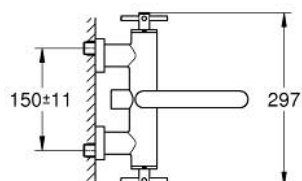

## 25 268 MG0 ATRIO BATERIJA ZA KADU 1/2"

### PRODUCT DESCRIPTION

- Colour: satin graphite
- zidna ugradnja
- keramičke glave 1/2", 90°
- GROHE LongLife premaz
- automatski prebacivač: kada/tuš
- cevasta izlivna cev
- sa ograničenjem zaustavljanja
- perlator
- integrisani nepovratni ventil u izlaznoj cevi za tuš 1/2"
- sakrivene S-jedinice
- zaštićeno protiv povrata vode
- bez seta za tuš
- s krstastim ručicama
- Two different sets of caps included. One set with "H" and "C" marking, one set without marking.

### SPARE PARTS, октобар 2022 – now

- 1: Par ručica (Spare part-nr. 48406MG0)
- 2: Keramička glava 1/2" (Spare part-nr. 45883000)
- 2.1: O-prsten Ø18,2 x Ø1,7 (Spare part-nr. 0392400M)
- 3: Nepovratni ventil (Spare part-nr. 08565000)
- 4: Prebacivač (Spare part-nr. 48407MG0)
- 5: Aktivaciono dugme prebacivača (Spare part-nr. 64989MG0)
- 6: Perlator (Spare part-nr. 13926000)
- 7: Keramička glava 1/2" (Spare part-nr. 45882000)
- 7.1: O-prsten Ø18,2 x Ø1,7 (Spare part-nr. 0392400M)