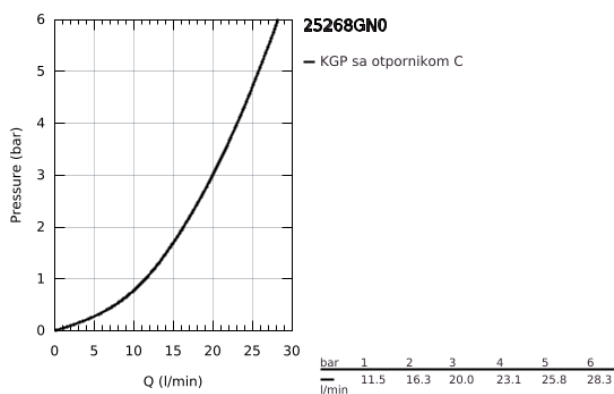

25 268 GN0 ATRIO BATERIJA ZA KADU 1/2"

PRODUCT DESCRIPTION

- Colour: brushed cool sunrise
- zidna ugradnja
- keramičke glave 1/2", 90°
- GROHE LongLife premaz
- automatski prebacivač: kada/tuš
- cevasta izlivna cev
- sa ograničenjem zaustavljanja
- perlator
- integrisani nepovratni ventil u izlaznoj cevi za tuš 1/2"
- sakrivene S-jedinice
- zaštićeno protiv povrata vode
- bez seta za tuš
- s krstastim ručicama
- Two different sets of caps included. One set with "H" and "C" marking, one set without marking.

25 268 GN0 ATRIO BATERIJA ZA KADU 1/2"

SPARE PARTS, новембар 2022 – now

- 1: Par ručica (Spare part-nr. 48406GN0)
- 2: Keramička glava 1/2" (Spare part-nr. 45883000)
- 2.1: O-prsten Ø18,2 x Ø1,7 (Spare part-nr. 0392400M)
- 3: Nepovratni ventil (Spare part-nr. 08565000)
- 4: Prebacivač (Spare part-nr. 48407GN0)
- 5: Aktivaciono dugme prebacivača (Spare part-nr. 64989GN0)
- 6: Perlator (Spare part-nr. 13926000)
- 7: Keramička glava 1/2" (Spare part-nr. 45882000)
- 7.1: O-prsten Ø18,2 x Ø1,7 (Spare part-nr. 0392400M)