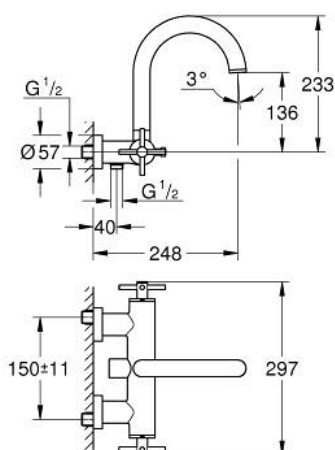

25 268 GN0 ATRIO BATERIJA ZA KADU 1/2"

PRODUCT DESCRIPTION

- Colour: brushed cool sunrise
- zidna ugradnja
- keramičke glave 1/2", 90°
- GROHE LongLife premaz
- automatski prebacivač: kada/tuš
- cevasta izlivna cev
- sa ograničenjem zaustavljanja
- perlator
- integrisani nepovratni ventil u izlaznoj cevi za tuš 1/2"
- sakrivene S-jedinice
- zaštićeno protiv povrata vode
- bez seta za tuš
- s krstastim ručicama
- Two different sets of caps included. One set with "H" and "C" marking, one set without marking.

25 268 GN0 ATRIO BATERIJA ZA KADU 1/2"

SPARE PARTS, новембар 2022 – now

- 1: Par ručica (Spare part-nr. 48406GN0)
- 2: Keramička glava 1/2" (Spare part-nr. 45883000)
- 2.1: O-prsten Ø18,2 x Ø1,7 (Spare part-nr. 0392400M)
- 3: Nepovratni ventil (Spare part-nr. 08565000)
- 4: Prebacivač (Spare part-nr. 48407GN0)
- 5: Aktivaciono dugme prebacivača (Spare part-nr. 64989GN0)
- 6: Perlator (Spare part-nr. 13926000)
- 7: Keramička glava 1/2" (Spare part-nr. 45882000)
- 7.1: O-prsten Ø18,2 x Ø1,7 (Spare part-nr. 0392400M)