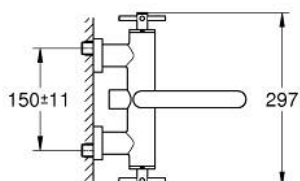

25 268 GN0 ATRIO BATERIJA ZA KADU 1/2"

PRODUCT DESCRIPTION

- Colour: brushed cool sunrise
- zidna ugradnja
- keramičke glave 1/2", 90°
- GROHE LongLife premaz
- automatski prebacivač: kada/tuš
- cevasta izlivna cev
- sa ograničenjem zaustavljanja
- perlator
- integrisani nepovratni ventil u izlaznoj cevi za tuš 1/2"
- sakrivene S-jedinice
- zaštićeno protiv povrata vode
- bez seta za tuš
- s krstastim ručicama
- Two different sets of caps included. One set with "H" and "C" marking, one set without marking.

25 268 GN0 ATRIO BATERIJA ZA KADU 1/2"

SPARE PARTS, новембар 2022 – now

- 1: Par ručica (Spare part-nr. 48406GN0)
- 2: Keramička glava 1/2" (Spare part-nr. 45883000)
- 2.1: O-prsten Ø18,2 x Ø1,7 (Spare part-nr. 0392400M)
- 3: Nepovratni ventil (Spare part-nr. 08565000)
- 4: Prebacivač (Spare part-nr. 48407GN0)
- 5: Aktivaciono dugme prebacivača (Spare part-nr. 64989GN0)
- 6: Perlator (Spare part-nr. 13926000)
- 7: Keramička glava 1/2" (Spare part-nr. 45882000)
- 7.1: O-prsten Ø18,2 x Ø1,7 (Spare part-nr. 0392400M)