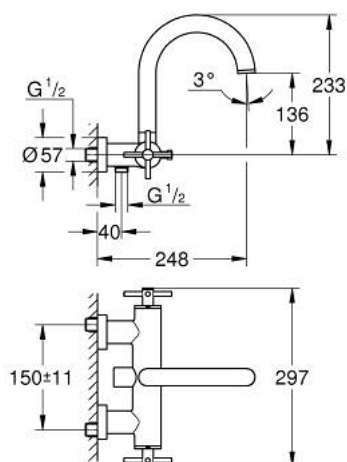

25 268 GL0 ATRIO BATERIJA ZA KADU 1/2"

PRODUCT DESCRIPTION

- Colour: cool sunrise
- zidna ugradnja
- keramičke glave 1/2", 90°
- GROHE LongLife premaz
- automatski prebacivač: kada/tuš
- cevasta izlivna cev
- sa ograničenjem zaustavljanja
- perlator
- integrisani nepovratni ventil u izlaznoj cevi za tuš 1/2"
- sakrivene S-jedinice
- zaštićeno protiv povrata vode
- bez seta za tuš
- s krstastim ručicama
- Two different sets of caps included. One set with "H" and "C" marking, one set without marking.

25 268 GL0 ATRIO BATERIJA ZA KADU 1/2"

SPARE PARTS, октобар 2021 – now

- 1: Par ručica (Spare part-nr. 48406GL0)
- 2: Keramička glava 1/2" (Spare part-nr. 45883000)
- 2.1: O-prsten Ø18,2 x Ø1,7 (Spare part-nr. 0392400M)
- 3: Nepovratni ventil (Spare part-nr. 08565000)
- 4: Prebacivač (Spare part-nr. 48407GL0)
- 5: Aktivaciono dugme prebacivača (Spare part-nr. 64989GL0)
- 6: Perlator (Spare part-nr. 13926000)
- 7: Keramička glava 1/2" (Spare part-nr. 45882000)
- 7.1: O-prsten Ø18,2 x Ø1,7 (Spare part-nr. 0392400M)