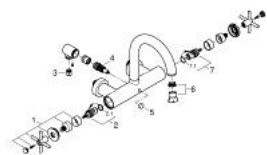

25 268 GL0 ATRIO BATERIJA ZA KADU 1/2"

PRODUCT DESCRIPTION

- Colour: cool sunrise
- zidna ugradnja
- keramičke glave 1/2", 90°
- GROHE LongLife premaz
- automatski prebacivač: kada/tuš
- cevasta izlivna cev
- sa ograničenjem zaustavljanja
- perlator
- integrisani nepovratni ventil u izlaznoj cevi za tuš 1/2"
- sakrivene S-jedinice
- zaštićeno protiv povrata vode
- bez seta za tuš
- s krstastim ručicama
- Two different sets of caps included. One set with "H" and "C" marking, one set without marking.

25 268 GL0 ATRIO BATERIJA ZA KADU 1/2"

SPARE PARTS, октобар 2021 – now

- 1: Par ručica (Spare part-nr. 48406GL0)
- 2: Keramička glava 1/2" (Spare part-nr. 45883000)
- 2.1: O-prsten Ø18,2 x Ø1,7 (Spare part-nr. 0392400M)
- 3: Nepovratni ventil (Spare part-nr. 08565000)
- 4: Prebacivač (Spare part-nr. 48407GL0)
- 5: Aktivaciono dugme prebacivača (Spare part-nr. 64989GL0)
- 6: Perlator (Spare part-nr. 13926000)
- 7: Keramička glava 1/2" (Spare part-nr. 45882000)
- 7.1: O-prsten Ø18,2 x Ø1,7 (Spare part-nr. 0392400M)