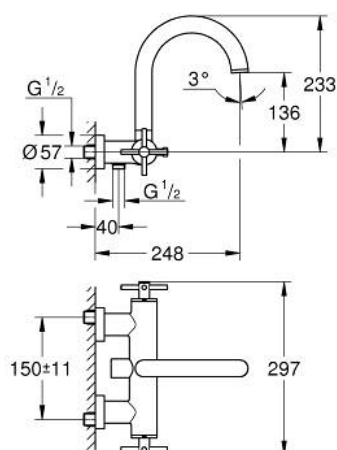

25 268 DL0 ATRIO BATERIJA ZA KADU 1/2"

PRODUCT DESCRIPTION

- Colour: brushed warm sunset
- zidna ugradnja
- keramičke glave 1/2", 90°
- GROHE LongLife premaz
- automatski prebacivač: kada/tuš
- cevasta izlivna cev
- sa ograničenjem zaustavljanja
- perlator
- integrisani nepovratni ventil u izlaznoj cevi za tuš 1/2"
- sakrivene S-jedinice
- zaštićeno protiv povrata vode
- bez seta za tuš
- s krstastim ručicama
- Two different sets of caps included. One set with "H" and "C" marking, one set without marking.

25 268 DL0 ATRIO BATERIJA ZA KADU 1/2"

SPARE PARTS, новембар 2022 – now

- 1: Par ručica (Spare part-nr. 48406DL0)
- 2: Keramička glava 1/2" (Spare part-nr. 45883000)
- 2.1: O-prsten Ø18,2 x Ø1,7 (Spare part-nr. 0392400M)
- 3: Nepovratni ventil (Spare part-nr. 08565000)
- 4: Prebacivač (Spare part-nr. 48407DL0)
- 5: Aktivaciono dugme prebacivača (Spare part-nr. 64989DL0)
- 6: Perlator (Spare part-nr. 13926000)
- 7: Keramička glava 1/2" (Spare part-nr. 45882000)
- 7.1: O-prsten Ø18,2 x Ø1,7 (Spare part-nr. 0392400M)