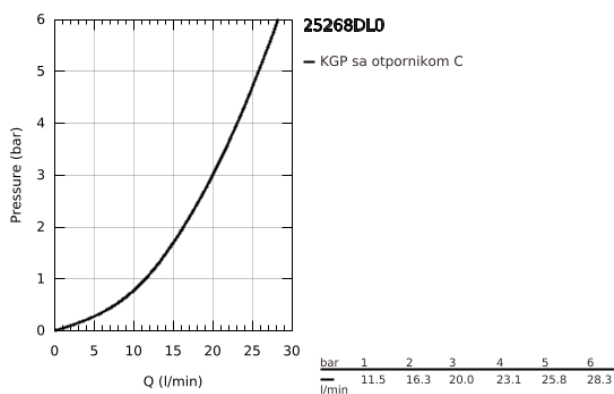

25 268 DL0 ATRIO BATERIJA ZA KADU 1/2"

PRODUCT DESCRIPTION

- Colour: brushed warm sunset
- zidna ugradnja
- keramičke glave 1/2", 90°
- GROHE LongLife premaz
- automatski prebacivač: kada/tuš
- cevasta izlivna cev
- sa ograničenjem zaustavljanja
- perlator
- integrisani nepovratni ventil u izlaznoj cevi za tuš 1/2"
- sakrivene S-jedinice
- zaštićeno protiv povrata vode
- bez seta za tuš
- s krstastim ručicama
- Two different sets of caps included. One set with "H" and "C" marking, one set without marking.

25 268 DL0 ATRIO BATERIJA ZA KADU 1/2"

SPARE PARTS, новембар 2022 – now

- 1: Par ručica (Spare part-nr. 48406DL0)
- 2: Keramička glava 1/2" (Spare part-nr. 45883000)
- 2.1: O-prsten Ø18,2 x Ø1,7 (Spare part-nr. 0392400M)
- 3: Nepovratni ventil (Spare part-nr. 08565000)
- 4: Prebacivač (Spare part-nr. 48407DL0)
- 5: Aktivaciono dugme prebacivača (Spare part-nr. 64989DL0)
- 6: Perlator (Spare part-nr. 13926000)
- 7: Keramička glava 1/2" (Spare part-nr. 45882000)
- 7.1: O-prsten Ø18,2 x Ø1,7 (Spare part-nr. 0392400M)