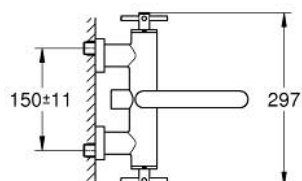

25 268 DL0 ATRIO BATERIJA ZA KADU 1/2"

PRODUCT DESCRIPTION

- Colour: brushed warm sunset
- zidna ugradnja
- keramičke glave 1/2", 90°
- GROHE LongLife premaz
- automatski prebacivač: kada/tuš
- cevasta izlivna cev
- sa ograničenjem zaustavljanja
- perlator
- integrisani nepovratni ventil u izlaznoj cevi za tuš 1/2"
- sakrivene S-jedinice
- zaštićeno protiv povrata vode
- bez seta za tuš
- s krstastim ručicama
- Two different sets of caps included. One set with "H" and "C" marking, one set without marking.

25 268 DL0 ATRIO BATERIJA ZA KADU 1/2"

SPARE PARTS, новембар 2022 – now

- 1: Par ručica (Spare part-nr. 48406DL0)
- 2: Keramička glava 1/2" (Spare part-nr. 45883000)
- 2.1: O-prsten Ø18,2 x Ø1,7 (Spare part-nr. 0392400M)
- 3: Nepovratni ventil (Spare part-nr. 08565000)
- 4: Prebacivač (Spare part-nr. 48407DL0)
- 5: Aktivaciono dugme prebacivača (Spare part-nr. 64989DL0)
- 6: Perlator (Spare part-nr. 13926000)
- 7: Keramička glava 1/2" (Spare part-nr. 45882000)
- 7.1: O-prsten Ø18,2 x Ø1,7 (Spare part-nr. 0392400M)