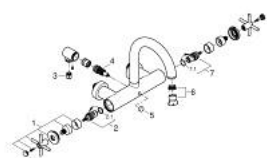

25 268 DC0 ATRIO BATERIJA ZA KADU 1/2"

PRODUCT DESCRIPTION

- Colour: supersteel
- zidna ugradnja
- keramičke glave 1/2", 90°
- GROHE LongLife premaz
- automatski prebacivač: kada/tuš
- cevasta izlivna cev
- sa ograničenjem zaustavljanja
- perlator
- integrisani nepovratni ventil u izlaznoj cevi za tuš 1/2"
- sakrivene S-jedinice
- zaštićeno protiv povrata vode
- bez seta za tuš
- s krstastim ručicama
- Two different sets of caps included. One set with "H" and "C" marking, one set without marking.

25 268 DC0 ATRIO BATERIJA ZA KADU 1/2"

SPARE PARTS, октобар 2021 – now

- 1: Par ručica (Spare part-nr. 48406DC0)
- 2: Keramička glava 1/2" (Spare part-nr. 45883000)
- 2.1: O-prsten Ø18,2 x Ø1,7 (Spare part-nr. 0392400M)
- 3: Nepovratni ventil (Spare part-nr. 08565000)
- 4: Prebacivač (Spare part-nr. 48407DC0)
- 5: Aktivaciono dugme prebacivača (Spare part-nr. 64989DC0)
- 6: Perlator (Spare part-nr. 13926000)
- 7: Keramička glava 1/2" (Spare part-nr. 45882000)
- 7.1: O-prsten Ø18,2 x Ø1,7 (Spare part-nr. 0392400M)