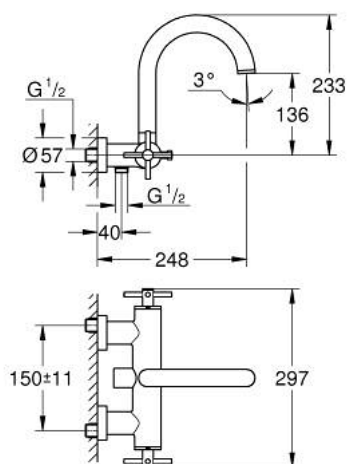

25 268 DC0 ATRIO BATERIJA ZA KADU 1/2"

PRODUCT DESCRIPTION

- Colour: supersteel
- zidna ugradnja
- keramičke glave 1/2", 90°
- GROHE LongLife premaz
- automatski prebacivač: kada/tuš
- cevasta izlivna cev
- sa ograničenjem zaustavljanja
- perlator
- integrisani nepovratni ventil u izlaznoj cevi za tuš 1/2"
- sakrivene S-jedinice
- zaštićeno protiv povrata vode
- bez seta za tuš
- s krstastim ručicama
- Two different sets of caps included. One set with "H" and "C" marking, one set without marking.

25 268 DC0 ATRIO BATERIJA ZA KADU 1/2"

SPARE PARTS, октобар 2021 – now

- 1: Par ručica (Spare part-nr. 48406DC0)
- 2: Keramička glava 1/2" (Spare part-nr. 45883000)
- 2.1: O-prsten Ø18,2 x Ø1,7 (Spare part-nr. 0392400M)
- 3: Nepovratni ventil (Spare part-nr. 08565000)
- 4: Prebacivač (Spare part-nr. 48407DC0)
- 5: Aktivaciono dugme prebacivača (Spare part-nr. 64989DC0)
- 6: Perlator (Spare part-nr. 13926000)
- 7: Keramička glava 1/2" (Spare part-nr. 45882000)
- 7.1: O-prsten Ø18,2 x Ø1,7 (Spare part-nr. 0392400M)