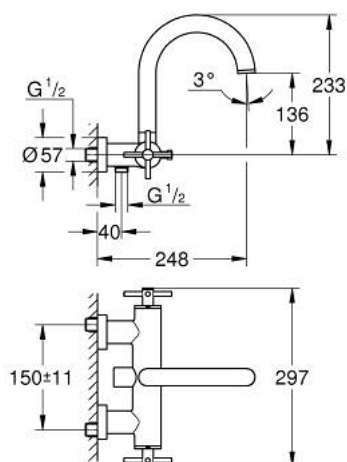

## 25 268 DA0 ATRIO BATERIJA ZA KADU 1/2"

### PRODUCT DESCRIPTION

- Colour: warm sunset
- zidna ugradnja
- keramičke glave 1/2", 90°
- GROHE LongLife premaz
- automatski prebacivač: kada/tuš
- cevasta izlivna cev
- sa ograničenjem zaustavljanja
- perlator
- integrisani nepovratni ventil u izlaznoj cevi za tuš 1/2"
- sakrivene S-jedinice
- zaštićeno protiv povrata vode
- bez seta za tuš
- s krstastim ručicama
- Two different sets of caps included. One set with "H" and "C" marking, one set without marking.

### SPARE PARTS, октобар 2021 – now

- 1: Par ručica (Spare part-nr. 48406DA0)
- 2: Keramička glava 1/2" (Spare part-nr. 45883000)
- 2.1: O-prsten Ø18,2 x Ø1,7 (Spare part-nr. 0392400M)
- 3: Nepovratni ventil (Spare part-nr. 08565000)
- 4: Prebacivač (Spare part-nr. 48407DA0)
- 5: Aktivaciono dugme prebacivača (Spare part-nr. 64989DA0)
- 6: Perlator (Spare part-nr. 13926000)
- 7: Keramička glava 1/2" (Spare part-nr. 45882000)
- 7.1: O-prsten Ø18,2 x Ø1,7 (Spare part-nr. 0392400M)