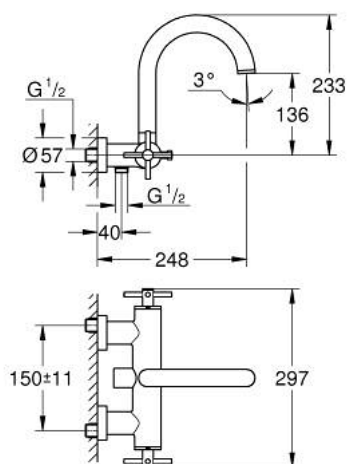

## 25 268 AL0 ATRIO BATERIJA ZA KADU 1/2"

### PRODUCT DESCRIPTION

- Colour: brushed hard graphite
- zidna ugradnja
- keramičke glave 1/2", 90°
- GROHE LongLife premaz
- automatski prebacivač: kada/tuš
- cevasta izlivna cev
- sa ograničenjem zaustavljanja
- perlator
- integrisani nepovratni ventil u izlaznoj cevi za tuš 1/2"
- sakrivene S-jedinice
- zaštićeno protiv povrata vode
- bez seta za tuš
- s krstastim ručicama
- Two different sets of caps included. One set with "H" and "C" marking, one set without marking.

### SPARE PARTS, октобар 2021 – now

- 1: Par ručica (Spare part-nr. 48406AL0)
- 2: Keramička glava 1/2" (Spare part-nr. 45883000)
- 2.1: O-prsten Ø18,2 x Ø1,7 (Spare part-nr. 0392400M)
- 3: Nepovratni ventil (Spare part-nr. 08565000)
- 4: Prebacivač (Spare part-nr. 48407AL0)
- 5: Aktivaciono dugme prebacivača (Spare part-nr. 64989AL0)
- 6: Perlator (Spare part-nr. 13926000)
- 7: Keramička glava 1/2" (Spare part-nr. 45882000)
- 7.1: O-prsten Ø18,2 x Ø1,7 (Spare part-nr. 0392400M)