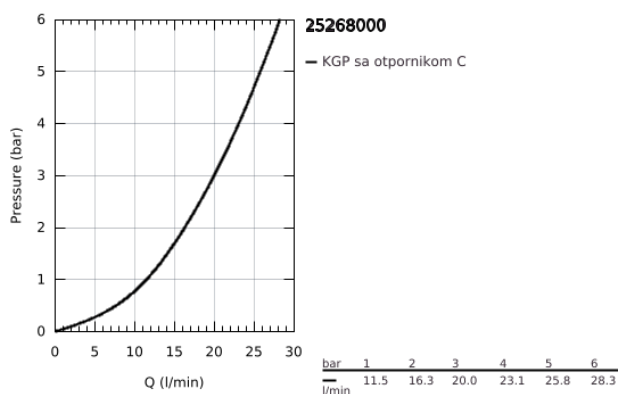

25 268 000 ATRIO BATERIJA ZA KADU 1/2"

PRODUCT DESCRIPTION

- Colour: chrome
- zidna ugradnja
- keramičke glave 1/2", 90°
- GROHE LongLife premaz
- automatski prebacivač: kada/tuš
- cevasta izlivna cev
- sa ograničenjem zaustavljanja
- perlator
- integrisani nepovratni ventil u izlaznoj cevi za tuš 1/2"
- sakrivene S-jedinice
- zaštićeno protiv povrata vode
- bez seta za tuš
- s krstastim ručicama
- Two different sets of caps included. One set with "H" and "C" marking, one set without marking.

25 268 000 ATRIO BATERIJA ZA KADU 1/2"

SPARE PARTS, октобар 2021 – now

- 1: Par ručica (Spare part-nr. 48406000)
- 2: Keramička glava 1/2" (Spare part-nr. 45883000)
- 2.1: O-prsten Ø18,2 x Ø1,7 (Spare part-nr. 0392400M)
- 3: Nepovratni ventil (Spare part-nr. 08565000)
- 4: Prebacivač (Spare part-nr. 48407000)
- 5: Aktivaciono dugme prebacivača (Spare part-nr. 64989000)
- 6: Perlator (Spare part-nr. 13926000)
- 7: Keramička glava 1/2" (Spare part-nr. 45882000)
- 7.1: O-prsten Ø18,2 x Ø1,7 (Spare part-nr. 0392400M)