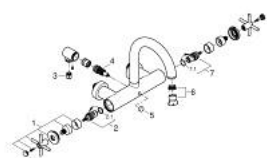

25 268 000 ATRIO BATERIJA ZA KADU 1/2"

PRODUCT DESCRIPTION

- Colour: chrome
- zidna ugradnja
- keramičke glave 1/2", 90°
- GROHE LongLife premaz
- automatski prebacivač: kada/tuš
- cevasta izlivna cev
- sa ograničenjem zaustavljanja
- perlator
- integrisani nepovratni ventil u izlaznoj cevi za tuš 1/2"
- sakrivene S-jedinice
- zaštićeno protiv povrata vode
- bez seta za tuš
- s krstastim ručicama
- Two different sets of caps included. One set with "H" and "C" marking, one set without marking.

25 268 000 ATRIO BATERIJA ZA KADU 1/2"

SPARE PARTS, октобар 2021 – now

- 1: Par ručica (Spare part-nr. 48406000)
- 2: Keramička glava 1/2" (Spare part-nr. 45883000)
- 2.1: O-prsten Ø18,2 x Ø1,7 (Spare part-nr. 0392400M)
- 3: Nepovratni ventil (Spare part-nr. 08565000)
- 4: Prebacivač (Spare part-nr. 48407000)
- 5: Aktivaciono dugme prebacivača (Spare part-nr. 64989000)
- 6: Perlator (Spare part-nr. 13926000)
- 7: Keramička glava 1/2" (Spare part-nr. 45882000)
- 7.1: O-prsten Ø18,2 x Ø1,7 (Spare part-nr. 0392400M)