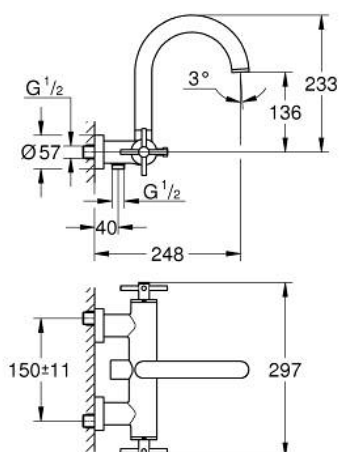

25 268 000 ATRIO BATERIJA ZA KADU 1/2"

PRODUCT DESCRIPTION

- Colour: chrome
- zidna ugradnja
- keramičke glave 1/2", 90°
- GROHE LongLife premaz
- automatski prebacivač: kada/tuš
- cevasta izlivna cev
- sa ograničenjem zaustavljanja
- perlator
- integrisani nepovratni ventil u izlaznoj cevi za tuš 1/2"
- sakrivene S-jedinice
- zaštićeno protiv povrata vode
- bez seta za tuš
- s krstastim ručicama
- Two different sets of caps included. One set with "H" and "C" marking, one set without marking.

25 268 000 ATRIO BATERIJA ZA KADU 1/2"

SPARE PARTS, октобар 2021 – now

- 1: Par ručica (Spare part-nr. 48406000)
- 2: Keramička glava 1/2" (Spare part-nr. 45883000)
- 2.1: O-prsten Ø18,2 x Ø1,7 (Spare part-nr. 0392400M)
- 3: Nepovratni ventil (Spare part-nr. 08565000)
- 4: Prebacivač (Spare part-nr. 48407000)
- 5: Aktivaciono dugme prebacivača (Spare part-nr. 64989000)
- 6: Perlator (Spare part-nr. 13926000)
- 7: Keramička glava 1/2" (Spare part-nr. 45882000)
- 7.1: O-prsten Ø18,2 x Ø1,7 (Spare part-nr. 0392400M)