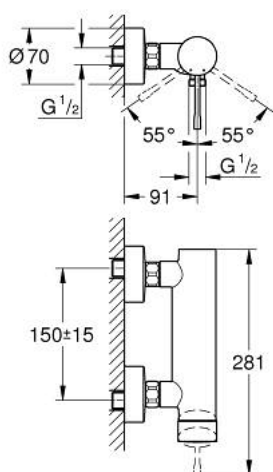

25 252 GN1 ESSENCE JEDNORUČNA BATERIJA ZA TUŠ 1/2"

PRODUCT DESCRIPTION

- Colour: brushed cool sunrise
- zidna ugradnja
- metalna ručica
- GROHE SilkMove 35 mm keramički mešač
- sa limitatorom temperature
- GROHE LongLife premaz
- izlaz za tuš 1/2"
- integrisani nepovratni ventil
- S-spojevi
- zaštićeno protiv povrata vode
- min. preporučeni pritisak 1.0 bar
- professional edition

25 252 GN1 ESSENCE JEDNORUČNA BATERIJA ZA TUŠ 1/2"

SPARE PARTS, октобар 2020 – now

- 1: Ručica (Spare part-nr. 46916GN0)
- 2: Spojni navoj (Spare part-nr. 46460000)
- 3: Mešač (Spare part-nr. 46374000)
- 4: Spojnica sa navojem 1/2" (Spare part-nr. 45044000)
- 5: s-union (Spare part-nr. 12662GN0)
- 6: Nepovratni ventil (Spare part-nr. 47886000)
- 7: Produžetak 3/4", 20 mm (Spare part-nr. 0713000M)*
- 8: Specijalni ključ (Spare part-nr. 19377000)*