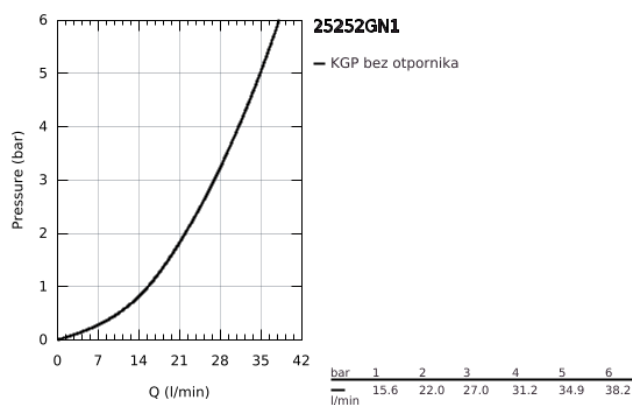

25 252 GN1 ESSENCE JEDNORUČNA BATERIJA ZA TUŠ 1/2"

PRODUCT DESCRIPTION

- Colour: brushed cool sunrise
- zidna ugradnja
- metalna ručica
- GROHE SilkMove 35 mm keramički mešač
- sa limitatorom temperature
- GROHE LongLife premaz
- izlaz za tuš 1/2"
- integrisani nepovratni ventil
- S-spojevi
- zaštićeno protiv povrata vode
- min. preporučeni pritisak 1.0 bar
- professional edition

25 252 GN1 ESSENCE JEDNORUČNA BATERIJA ZA TUŠ 1/2"

SPARE PARTS, октобар 2020 – now

- 1: Ručica (Spare part-nr. 46916GN0)
- 2: Spojni navoj (Spare part-nr. 46460000)
- 3: Mešač (Spare part-nr. 46374000)
- 4: Spojnica sa navojem 1/2" (Spare part-nr. 45044000)
- 5: s-union (Spare part-nr. 12662GN0)
- 6: Nepovratni ventil (Spare part-nr. 47886000)
- 7: Produžetak 3/4", 20 mm (Spare part-nr. 0713000M)*
- 8: Specijalni ključ (Spare part-nr. 19377000)*