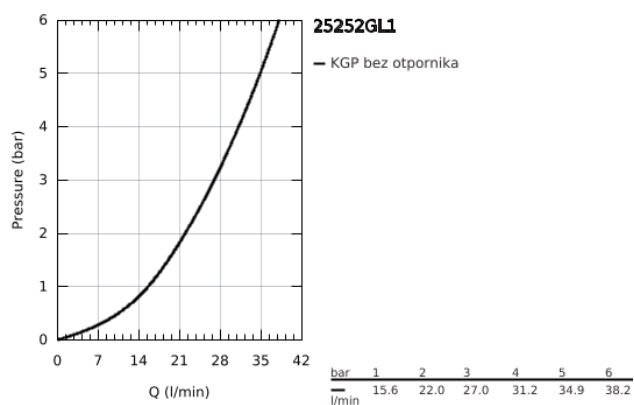

25 252 GL1 ESSENCE JEDNORUČNA BATERIJA ZA TUŠ 1/2"

PRODUCT DESCRIPTION

- Colour: cool sunrise
- zidna ugradnja
- metalna ručica
- GROHE SilkMove 35 mm keramički mešač
- sa limitatorom temperature
- GROHE LongLife premaz
- izlaz za tuš 1/2"
- integrisani nepovratni ventil
- S-spojevi
- zaštićeno protiv povrata vode
- min. preporučeni pritisak 1.0 bar
- professional edition

25 252 GL1 ESSENCE JEDNORUČNA BATERIJA ZA TUŠ 1/2"

SPARE PARTS, октобар 2020 – now

- 1: Ručica (Spare part-nr. 46916GL0)
- 2: Spojni navoj (Spare part-nr. 46460000)
- 3: Mešač (Spare part-nr. 46374000)
- 4: Spojnica sa navojem 1/2" (Spare part-nr. 45044000)
- 5: S-spojnica (Spare part-nr. 12662GL0)
- 6: Nepovratni ventil (Spare part-nr. 47886000)
- 7: Produžetak 3/4", 20 mm (Spare part-nr. 0713000M)*
- 8: Specijalni ključ (Spare part-nr. 19377000)*