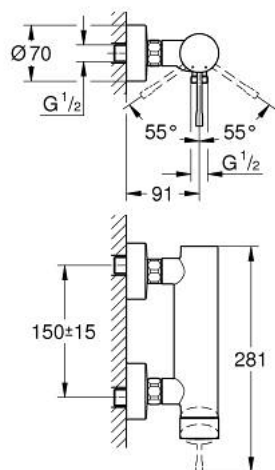

25 252 GL1 ESSENCE JEDNORUČNA BATERIJA ZA TUŠ 1/2"

PRODUCT DESCRIPTION

- Colour: cool sunrise
- zidna ugradnja
- metalna ručica
- GROHE SilkMove 35 mm keramički mešač
- sa limitatorom temperature
- GROHE LongLife premaz
- izlaz za tuš 1/2"
- integrisani nepovratni ventil
- S-spojevi
- zaštićeno protiv povrata vode
- min. preporučeni pritisak 1.0 bar
- professional edition

25 252 GL1 ESSENCE JEDNORUČNA BATERIJA ZA TUŠ 1/2"

SPARE PARTS, октобар 2020 – now

- 1: Ručica (Spare part-nr. 46916GL0)
- 2: Spojni navoj (Spare part-nr. 46460000)
- 3: Mešač (Spare part-nr. 46374000)
- 4: Spojnica sa navojem 1/2" (Spare part-nr. 45044000)
- 5: S-spojnica (Spare part-nr. 12662GL0)
- 6: Nepovratni ventil (Spare part-nr. 47886000)
- 7: Produžetak 3/4", 20 mm (Spare part-nr. 0713000M)*
- 8: Specijalni ključ (Spare part-nr. 19377000)*