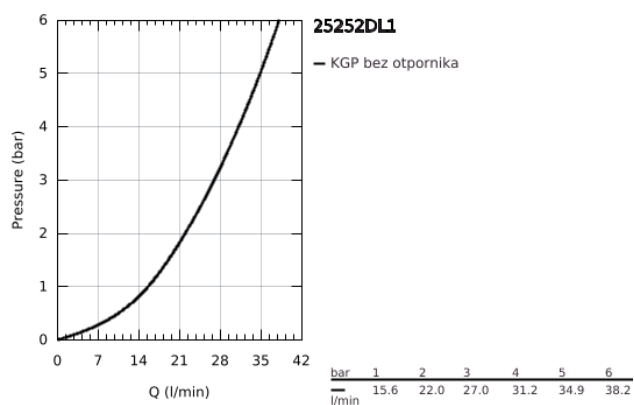

25 252 DL1 ESSENCE JEDNORUČNA BATERIJA ZA TUŠ 1/2"

PRODUCT DESCRIPTION

- Colour: brushed warm sunset
- zidna ugradnja
- metalna ručica
- GROHE SilkMove 35 mm keramički mešač
- sa limitatorom temperature
- GROHE LongLife premaz
- izlaz za tuš 1/2"
- integrisani nepovratni ventil
- S-spojevi
- zaštićeno protiv povrata vode
- min. preporučeni pritisak 1.0 bar
- professional edition

25 252 DL1 ESSENCE JEDNORUČNA BATERIJA ZA TUŠ 1/2"

SPARE PARTS, октобар 2020 – now

- 1: Ručica (Spare part-nr. 46916DL0)
- 2: Spojni navoj (Spare part-nr. 46460000)
- 3: Mešač (Spare part-nr. 46374000)
- 4: Spojnica sa navojem 1/2" (Spare part-nr. 45044000)
- 5: s-union (Spare part-nr. 12662DL0)
- 6: Nepovratni ventil (Spare part-nr. 47886000)
- 7: Produžetak 3/4", 20 mm (Spare part-nr. 0713000M)*
- 8: Specijalni ključ (Spare part-nr. 19377000)*