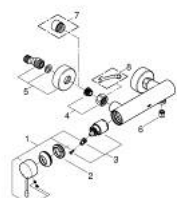

25 252 DC1 ESSENCE JEDNORUČNA BATERIJA ZA TUŠ 1/2"

PRODUCT DESCRIPTION

- Colour: supersteel
- zidna ugradnja
- metalna ručica
- GROHE SilkMove 35 mm keramički mešač
- sa limitatorom temperature
- GROHE LongLife premaz
- izlaz za tuš 1/2"
- integrisani nepovratni ventil
- S-spojevi
- zaštićeno protiv povrata vode
- min. preporučeni pritisak 1.0 bar
- professional edition

25 252 DC1 ESSENCE JEDNORUČNA BATERIJA ZA TUŠ 1/2"

SPARE PARTS, октобар 2020 – now

- 1: Ručica (Spare part-nr. 46916DC0)
- 2: Spojni navoj (Spare part-nr. 46460000)
- 3: Mešač (Spare part-nr. 46374000)
- 4: Spojnica sa navojem 1/2" (Spare part-nr. 45044000)
- 5: S-spojnica (Spare part-nr. 12662DC0)
- 6: Nepovratni ventil (Spare part-nr. 47886000)
- 7: Produžetak 3/4", 20 mm (Spare part-nr. 0713000M)*
- 8: Specijalni ključ (Spare part-nr. 19377000)*