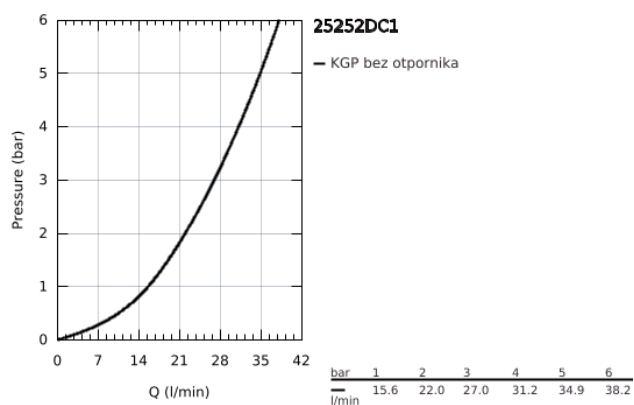

25 252 DC1 ESSENCE JEDNORUČNA BATERIJA ZA TUŠ 1/2"

PRODUCT DESCRIPTION

- Colour: supersteel
- zidna ugradnja
- metalna ručica
- GROHE SilkMove 35 mm keramički mešač
- sa limitatorom temperature
- GROHE LongLife premaz
- izlaz za tuš 1/2"
- integrisani nepovratni ventil
- S-spojevi
- zaštićeno protiv povrata vode
- min. preporučeni pritisak 1.0 bar
- professional edition

25 252 DC1 ESSENCE JEDNORUČNA BATERIJA ZA TUŠ 1/2"

SPARE PARTS, октобар 2020 – now

- 1: Ručica (Spare part-nr. 46916DC0)
- 2: Spojni navoj (Spare part-nr. 46460000)
- 3: Mešač (Spare part-nr. 46374000)
- 4: Spojnica sa navojem 1/2" (Spare part-nr. 45044000)
- 5: S-spojnica (Spare part-nr. 12662DC0)
- 6: Nepovratni ventil (Spare part-nr. 47886000)
- 7: Produžetak 3/4", 20 mm (Spare part-nr. 0713000M)*
- 8: Specijalni ključ (Spare part-nr. 19377000)*