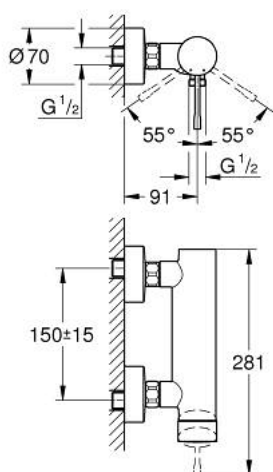

25 252 DC1 ESSENCE JEDNORUČNA BATERIJA ZA TUŠ 1/2"

PRODUCT DESCRIPTION

- Colour: supersteel
- zidna ugradnja
- metalna ručica
- GROHE SilkMove 35 mm keramički mešač
- sa limitatorom temperature
- GROHE LongLife premaz
- izlaz za tuš 1/2"
- integrisani nepovratni ventil
- S-spojevi
- zaštićeno protiv povrata vode
- min. preporučeni pritisak 1.0 bar
- professional edition

25 252 DC1 ESSENCE JEDNORUČNA BATERIJA ZA TUŠ 1/2"

SPARE PARTS, октобар 2020 – now

- 1: Ručica (Spare part-nr. 46916DC0)
- 2: Spojni navoj (Spare part-nr. 46460000)
- 3: Mešač (Spare part-nr. 46374000)
- 4: Spojnica sa navojem 1/2" (Spare part-nr. 45044000)
- 5: S-spojnica (Spare part-nr. 12662DC0)
- 6: Nepovratni ventil (Spare part-nr. 47886000)
- 7: Produžetak 3/4", 20 mm (Spare part-nr. 0713000M)*
- 8: Specijalni ključ (Spare part-nr. 19377000)*