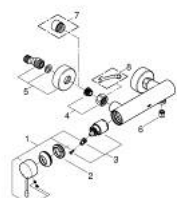

25 252 AL1 ESSENCE JEDNORUČNA BATERIJA ZA TUŠ 1/2"

PRODUCT DESCRIPTION

- Colour: brushed hard graphite
- zidna ugradnja
- metalna ručica
- GROHE SilkMove 35 mm keramički mešač
- sa limitatorom temperature
- GROHE LongLife premaz
- izlaz za tuš 1/2"
- integrisani nepovratni ventil
- S-spojevi
- zaštićeno protiv povrata vode
- min. preporučeni pritisak 1.0 bar
- professional edition

25 252 AL1 ESSENCE JEDNORUČNA BATERIJA ZA TUŠ 1/2"

SPARE PARTS, октобар 2020 – now

- 1: Ručica (Spare part-nr. 46916AL0)
- 2: Spojni navoj (Spare part-nr. 46460000)
- 3: Mešač (Spare part-nr. 46374000)
- 4: Spojnica sa navojem 1/2" (Spare part-nr. 45044000)
- 5: S-spojnica (Spare part-nr. 12662AL0)
- 6: Nepovratni ventil (Spare part-nr. 47886000)
- 7: Produžetak 3/4", 20 mm (Spare part-nr. 0713000M)*
- 8: Specijalni ključ (Spare part-nr. 19377000)*