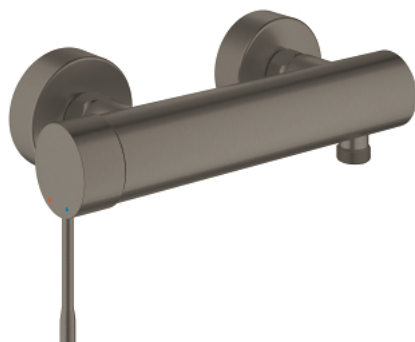

25 252 AL1 ESSENCE JEDNORUČNA BATERIJA ZA TUŠ 1/2"

PRODUCT DESCRIPTION

- Colour: brushed hard graphite
- zidna ugradnja
- metalna ručica
- GROHE SilkMove 35 mm keramički mešač
- sa limitatorom temperature
- GROHE LongLife premaz
- izlaz za tuš 1/2"
- integrisani nepovratni ventil
- S-spojevi
- zaštićeno protiv povrata vode
- min. preporučeni pritisak 1.0 bar
- professional edition

25 252 AL1 ESSENCE JEDNORUČNA BATERIJA ZA TUŠ 1/2"

SPARE PARTS, октобар 2020 – now

- 1: Ručica (Spare part-nr. 46916AL0)
- 2: Spojni navoj (Spare part-nr. 46460000)
- 3: Mešač (Spare part-nr. 46374000)
- 4: Spojnica sa navojem 1/2" (Spare part-nr. 45044000)
- 5: S-spojnica (Spare part-nr. 12662AL0)
- 6: Nepovratni ventil (Spare part-nr. 47886000)
- 7: Produžetak 3/4", 20 mm (Spare part-nr. 0713000M)*
- 8: Specijalni ključ (Spare part-nr. 19377000)*