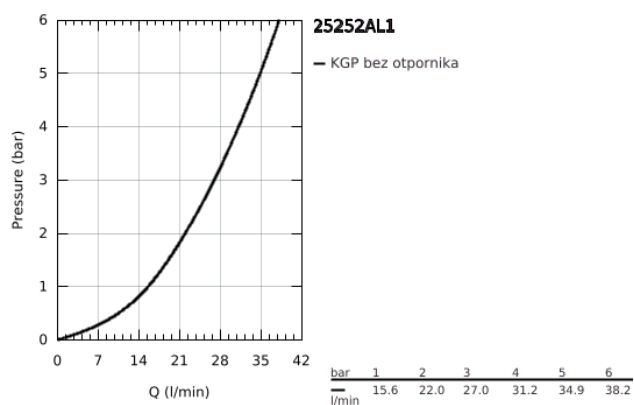

25 252 AL1 ESSENCE JEDNORUČNA BATERIJA ZA TUŠ 1/2"

PRODUCT DESCRIPTION

- Colour: brushed hard graphite
- zidna ugradnja
- metalna ručica
- GROHE SilkMove 35 mm keramički mešač
- sa limitatorom temperature
- GROHE LongLife premaz
- izlaz za tuš 1/2"
- integrisani nepovratni ventil
- S-spojevi
- zaštićeno protiv povrata vode
- min. preporučeni pritisak 1.0 bar
- professional edition

25 252 AL1 ESSENCE JEDNORUČNA BATERIJA ZA TUŠ 1/2"

SPARE PARTS, октобар 2020 – now

- 1: Ručica (Spare part-nr. 46916AL0)
- 2: Spojni navoj (Spare part-nr. 46460000)
- 3: Mešač (Spare part-nr. 46374000)
- 4: Spojnica sa navojem 1/2" (Spare part-nr. 45044000)
- 5: S-spojnica (Spare part-nr. 12662AL0)
- 6: Nepovratni ventil (Spare part-nr. 47886000)
- 7: Produžetak 3/4", 20 mm (Spare part-nr. 0713000M)*
- 8: Specijalni ključ (Spare part-nr. 19377000)*