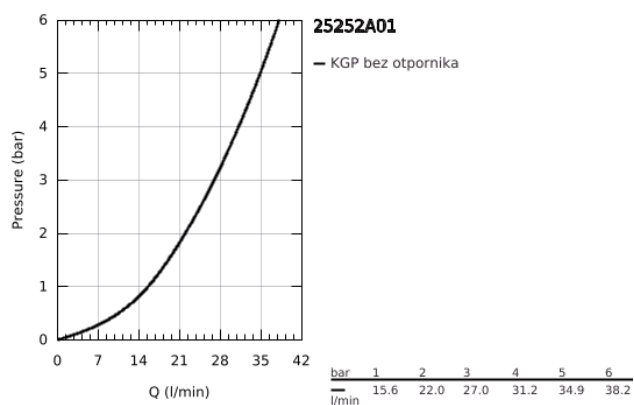

25 252 A01 ESSENCE JEDNORUČNA BATERIJA ZA TUŠ 1/2"

PRODUCT DESCRIPTION

- Colour: hard graphite
- zidna ugradnja
- metalna ručica
- GROHE SilkMove 35 mm keramički mešač
- sa limitatorom temperature
- GROHE LongLife premaz
- izlaz za tuš 1/2"
- integrisani nepovratni ventil
- S-spojevi
- zaštićeno protiv povrata vode
- min. preporučeni pritisak 1.0 bar
- professional edition

25 252 A01 ESSENCE JEDNORUČNA BATERIJA ZA TUŠ 1/2"

SPARE PARTS, октобар 2020 – now

- 1: Ručica (Spare part-nr. 46916A00)
- 2: Spojni navoj (Spare part-nr. 46460000)
- 3: Mešač (Spare part-nr. 46374000)
- 4: Spojnica sa navojem 1/2" (Spare part-nr. 45044000)
- 5: s-union (Spare part-nr. 12662A00)
- 6: Nepovratni ventil (Spare part-nr. 47886000)
- 7: Produžetak 3/4", 20 mm (Spare part-nr. 0713000M)*
- 8: Specijalni ključ (Spare part-nr. 19377000)*