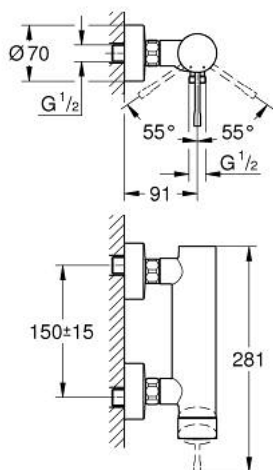

25 252 A01 ESSENCE JEDNORUČNA BATERIJA ZA TUŠ 1/2"

PRODUCT DESCRIPTION

- Colour: hard graphite
- zidna ugradnja
- metalna ručica
- GROHE SilkMove 35 mm keramički mešač
- sa limitatorom temperature
- GROHE LongLife premaz
- izlaz za tuš 1/2"
- integrisani nepovratni ventil
- S-spojevi
- zaštićeno protiv povrata vode
- min. preporučeni pritisak 1.0 bar
- professional edition

25 252 A01 ESSENCE JEDNORUČNA BATERIJA ZA TUŠ 1/2"

SPARE PARTS, октобар 2020 – now

- 1: Ručica (Spare part-nr. 46916A00)
- 2: Spojni navoj (Spare part-nr. 46460000)
- 3: Mešač (Spare part-nr. 46374000)
- 4: Spojnica sa navojem 1/2" (Spare part-nr. 45044000)
- 5: s-union (Spare part-nr. 12662A00)
- 6: Nepovratni ventil (Spare part-nr. 47886000)
- 7: Produžetak 3/4", 20 mm (Spare part-nr. 0713000M)*
- 8: Specijalni ključ (Spare part-nr. 19377000)*