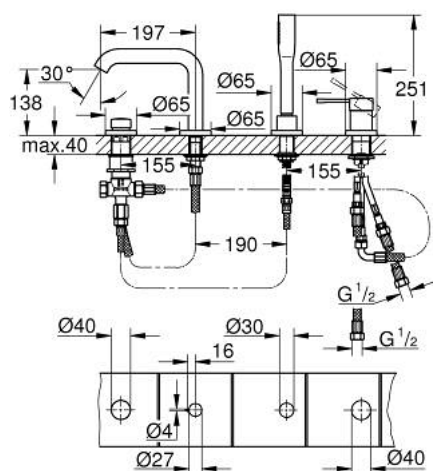

## 25 251 KF1 ESSENCE JEDNORUČNA KOMBINACIJA ZA KADU, 4 OTVORA

### PRODUCT DESCRIPTION

- Colour: phantom black
- GROHE SilkMove 35 mm keramički mešač
- sa limitatorom temperature
- unapred sastavljen izliv sa pričvršćenjem
- operativni element jednoručne baterije
- metalna ručica
- ulaz za kadu sa perlatorom
- prebacivač za kadu/tuš
- ručni tuš
- metal shower hose 2000 mm (always chrome for any colour of the set)
- fleksibilna spojna creva
- spoj za tuš crevo
- zaštićeno protiv povrata vode
- za upotrebu s 29037000
- min. preporučeni pritisak 1.0 bar
- professional edition

### SPARE PARTS, феврыар 2023 – now

- 1: Ručica (Spare part-nr. 46916KF0)
  - 2: Mešač (Spare part-nr. 46374000)
  - 3: Cev (Spare part-nr. 07227000)
  - 4: Filter za nečistoću (Spare part-nr. 0700200M)
  - 5: Kupasti navoj (Spare part-nr. 08864KF0)
  - 6: Opruga (Spare part-nr. 00869000)
  - 7: diverter knob (Spare part-nr. 46721KF0)
  - 8: Prebacivač (Spare part-nr. 45443000)
  - 8.1: O-prsten Ø6 x Ø2 (Spare part-nr. 0128300M)
  - 8.2: O-prsten (Spare part-nr. 0120500M)
  - 9: Zamenski set za učvršćivanje ručice (Spare part-nr. 45444000)
  - 10: Nepovratni ventil (Spare part-nr. 08565000)
  - 11: Cev (Spare part-nr. 07300000)
  - 12: Cev (Spare part-nr. 48018000)
  - 13: Perlator (Spare part-nr. 13926000)
  - 14: Metalno crevo (Spare part-nr. 28146000)
  - 15: Gedor ključ (Spare part-nr. 19332000)\*
- \* Optional accessories