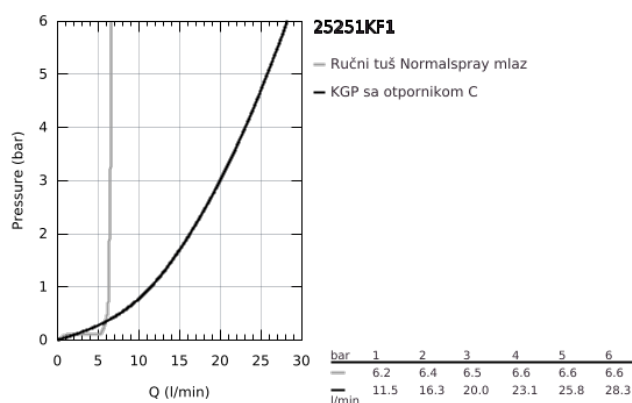

## 25 251 KF1 ESSENCE JEDNORUČNA KOMBINACIJA ZA KADU, 4 OTVORA

### PRODUCT DESCRIPTION

- Colour: phantom black
- GROHE SilkMove 35 mm keramički mešač
- sa limitatorom temperature
- unapred sastavljen izliv sa pričvršćenjem
- operativni element jednoručne baterije
- metalna ručica
- ulaz za kadu sa perlatorom
- prebacivač za kadu/tuš
- ručni tuš
- metal shower hose 2000 mm (always chrome for any colour of the set)
- fleksibilna spojna creva
- spoj za tuš crevo
- zaštićeno protiv povrata vode
- za upotrebu s 29037000
- min. preporučeni pritisak 1.0 bar
- professional edition