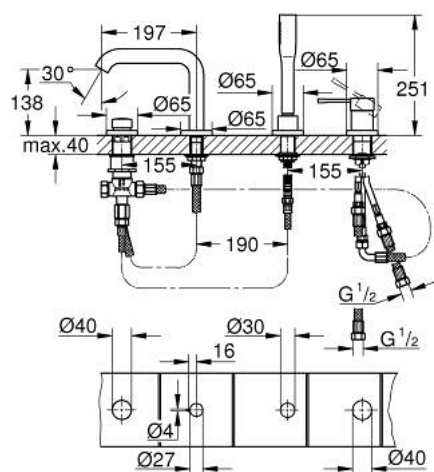

## 25 251 GN1 ESSENCE JEDNORUČNA KOMBINACIJA ZA KADU, 4 OTVORA

### PRODUCT DESCRIPTION

- Colour: brushed cool sunrise
- GROHE SilkMove 35 mm keramički mešač
- sa limitatorom temperature
- GROHE LongLife premaz
- unapred sastavljen izliv sa pričvršćenjem
- operativni element jednoručne baterije
- metalna ručica
- ulaz za kadu sa perlatorom
- prebacivač za kadu/tuš
- metal stick hand shower
- metal shower hose 2000 mm (always chrome for any colour of the set)
- fleksibilna spojna creva
- spoj za tuš crevo
- zaštićeno protiv povrata vode
- za upotrebu s 29037000
- min. preporučeni pritisak 1.0 bar
- professional edition

### SPARE PARTS, октобар 2020 – now

- 1: Ručica (Spare part-nr. 46916GN0)
  - 2: Mešač (Spare part-nr. 46374000)
  - 3: Cev (Spare part-nr. 07227000)
  - 4: Filter za nečistoću (Spare part-nr. 0700200M)
  - 5: Kupasti navoj (Spare part-nr. 08864GN0)
  - 6: Opruga (Spare part-nr. 00869000)
  - 7: diverter knob (Spare part-nr. 46721GN0)
  - 8: Prebacivač (Spare part-nr. 45443000)
  - 8.1: O-prsten Ø6 x Ø2 (Spare part-nr. 0128300M)
  - 8.2: O-prsten (Spare part-nr. 0120500M)
  - 9: Zamenski set za učvršćivanje ručice (Spare part-nr. 45444000)
  - 10: Nepovratni ventil (Spare part-nr. 08565000)
  - 11: Cev (Spare part-nr. 07300000)
  - 12: Cev (Spare part-nr. 48018000)
  - 13: Perlator (Spare part-nr. 13926000)
  - 14: Metalno crevo (Spare part-nr. 28146000)
  - 15: Gedor ključ (Spare part-nr. 19332000)\*
- \* Optional accessories