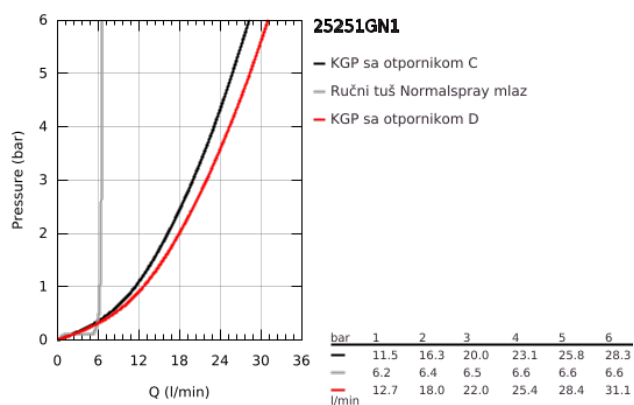

### PRODUCT DESCRIPTION

- Colour: brushed cool sunrise
- GROHE SilkMove 35 mm keramički mešač
- sa limitatorom temperature
- GROHE LongLife premaz
- unapred sastavljen izliv sa pričvršćenjem
- operativni element jednoručne baterije
- metalna ručica
- ulaz za kadu sa perlatorom
- prebacivač za kadu/tuš
- metal stick hand shower
- metal shower hose 2000 mm (always chrome for any colour of the set)
- fleksibilna spojna creva
- spoj za tuš crevo
- zaštićeno protiv povrata vode
- za upotrebu s 29037000
- min. preporučeni pritisak 1.0 bar
- professional edition