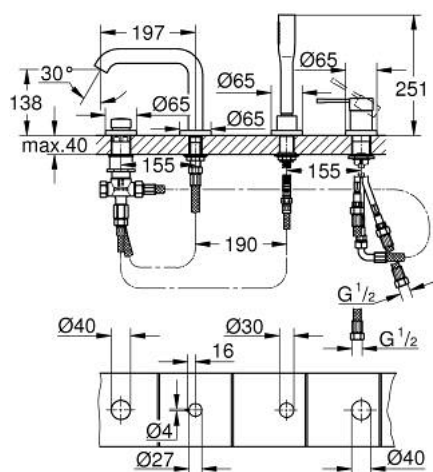

25 251 DL1 ESSENCE JEDNORUČNA KOMBINACIJA ZA KADU, 4 OTVORA

PRODUCT DESCRIPTION

- Colour: brushed warm sunset
- GROHE SilkMove 35 mm keramički mešač
- sa limitatorom temperature
- GROHE LongLife premaz
- unapred sastavljen izliv sa pričvršćenjem
- operativni element jednoručne baterije
- metalna ručica
- ulaz za kadu sa perlatorom
- prebacivač za kadu/tuš
- metal stick hand shower
- metal shower hose 2000 mm (always chrome for any colour of the set)
- fleksibilna spojna creva
- spoj za tuš crevo
- zaštićeno protiv povrata vode
- za upotrebu s 29037000
- min. preporučeni pritisak 1.0 bar
- professional edition