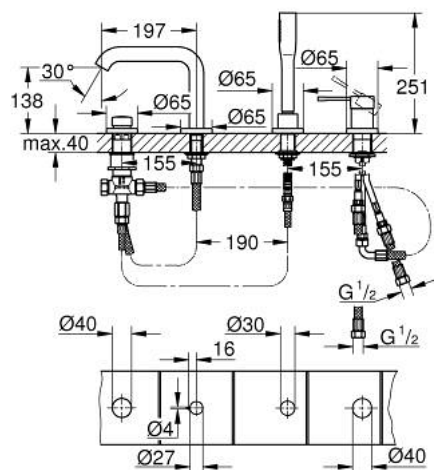

25 251 DA1 ESSENCE JEDNORUČNA KOMBINACIJA ZA KADU, 4 OTVORA

PRODUCT DESCRIPTION

- Colour: warm sunset
- GROHE SilkMove 35 mm keramički mešač
- sa limitatorom temperature
- GROHE LongLife premaz
- unapred sastavljen izliv sa pričvršćenjem
- operativni element jednoručne baterije
- metalna ručica
- ulaz za kadu sa perlatorom
- prebacivač za kadu/tuš
- metal stick hand shower
- metal shower hose 2000 mm (always chrome for any colour of the set)
- fleksibilna spojna creva
- spoj za tuš crevo
- zaštićeno protiv povrata vode
- za upotrebu s 29037000
- min. preporučeni pritisak 1.0 bar
- professional edition