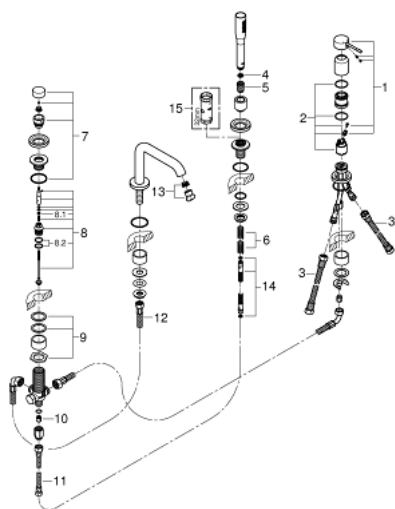

25 251 AL1 ESSENCE JEDNORUČNA KOMBINACIJA ZA KADU, 4 OTVORA

PRODUCT DESCRIPTION

- Colour: brushed hard graphite
- GROHE SilkMove 35 mm keramički mešač
- sa limitatorom temperature
- GROHE LongLife premaz
- unapred sastavljen izliv sa pričvršćenjem
- operativni element jednoručne baterije
- metalna ručica
- ulaz za kadu sa perlatorom
- prebacivač za kadu/tuš
- metal stick hand shower
- metal shower hose 2000 mm (always chrome for any colour of the set)
- fleksibilna spojna creva
- spoj za tuš crevo
- zaštićeno protiv povrata vode
- za upotrebu s 29037000
- min. preporučeni pritisak 1.0 bar
- professional edition

25 251 AL1 ESSENCE JEDNORUČNA KOMBINACIJA ZA KADU, 4 OTVORA

SPARE PARTS, октобар 2020 – now

- 1: Ručica (Spare part-nr. 46916AL0)
 - 2: Mešač (Spare part-nr. 46374000)
 - 3: Cev (Spare part-nr. 07227000)
 - 4: Filter za nečistoću (Spare part-nr. 0700200M)
 - 5: Kupasti navoj (Spare part-nr. 08864AL0)
 - 6: Opruga (Spare part-nr. 00869000)
 - 7: Aktivaciono dugme prebacivača (Spare part-nr. 46721AL0)
 - 8: Prebacivač (Spare part-nr. 45443000)
 - 8.1: O-prsten Ø6 x Ø2 (Spare part-nr. 0128300M)
 - 8.2: O-prsten (Spare part-nr. 0120500M)
 - 9: Zamenski set za učvršćivanje ručice (Spare part-nr. 45444000)
 - 10: Nepovratni ventil (Spare part-nr. 08565000)
 - 11: Cev (Spare part-nr. 07300000)
 - 12: Cev (Spare part-nr. 48018000)
 - 13: Perlator (Spare part-nr. 13926000)
 - 14: Metalno crevo (Spare part-nr. 28146000)
 - 15: Gedor ključ (Spare part-nr. 19332000)*
- * Optional accessories