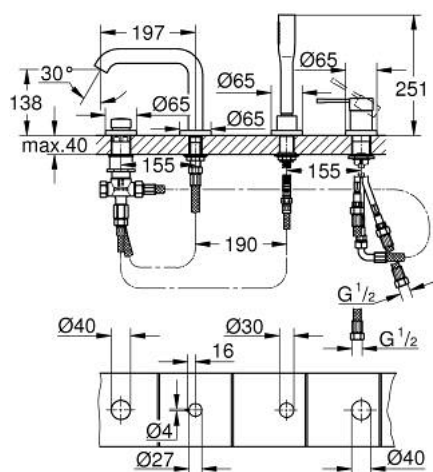

25 251 AL1 ESSENCE JEDNORUČNA KOMBINACIJA ZA KADU, 4 OTVORA

PRODUCT DESCRIPTION

- Colour: brushed hard graphite
- GROHE SilkMove 35 mm keramički mešač
- sa limitatorom temperature
- GROHE LongLife premaz
- unapred sastavljen izliv sa pričvršćenjem
- operativni element jednoručne baterije
- metalna ručica
- ulaz za kadu sa perlatorom
- prebacivač za kadu/tuš
- metal stick hand shower
- metal shower hose 2000 mm (always chrome for any colour of the set)
- fleksibilna spojna creva
- spoj za tuš crevo
- zaštićeno protiv povrata vode
- za upotrebu s 29037000
- min. preporučeni pritisak 1.0 bar
- professional edition

25 251 AL1 ESSENCE JEDNORUČNA KOMBINACIJA ZA KADU, 4 OTVORA

SPARE PARTS, октобар 2020 – now

- 1: Ručica (Spare part-nr. 46916AL0)
 - 2: Mešač (Spare part-nr. 46374000)
 - 3: Cev (Spare part-nr. 07227000)
 - 4: Filter za nečistoću (Spare part-nr. 0700200M)
 - 5: Kupasti navoj (Spare part-nr. 08864AL0)
 - 6: Opruga (Spare part-nr. 00869000)
 - 7: Aktivaciono dugme prebacivača (Spare part-nr. 46721AL0)
 - 8: Prebacivač (Spare part-nr. 45443000)
 - 8.1: O-prsten Ø6 x Ø2 (Spare part-nr. 0128300M)
 - 8.2: O-prsten (Spare part-nr. 0120500M)
 - 9: Zamenski set za učvršćivanje ručice (Spare part-nr. 45444000)
 - 10: Nepovratni ventil (Spare part-nr. 08565000)
 - 11: Cev (Spare part-nr. 07300000)
 - 12: Cev (Spare part-nr. 48018000)
 - 13: Perlator (Spare part-nr. 13926000)
 - 14: Metalno crevo (Spare part-nr. 28146000)
 - 15: Gedor ključ (Spare part-nr. 19332000)*
- * Optional accessories