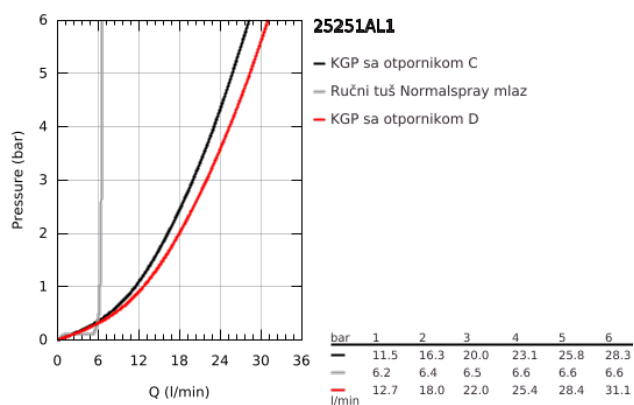

25 251 AL1 ESSENCE JEDNORUČNA KOMBINACIJA ZA KADU, 4 OTVORA

PRODUCT DESCRIPTION

- Colour: brushed hard graphite
- GROHE SilkMove 35 mm keramički mešač
- sa limitatorom temperature
- GROHE LongLife premaz
- unapred sastavljen izliv sa pričvršćenjem
- operativni element jednoručne baterije
- metalna ručica
- ulaz za kadu sa perlatorom
- prebacivač za kadu/tuš
- metal stick hand shower
- metal shower hose 2000 mm (always chrome for any colour of the set)
- fleksibilna spojna creva
- spoj za tuš crevo
- zaštićeno protiv povrata vode
- za upotrebu s 29037000
- min. preporučeni pritisak 1.0 bar
- professional edition