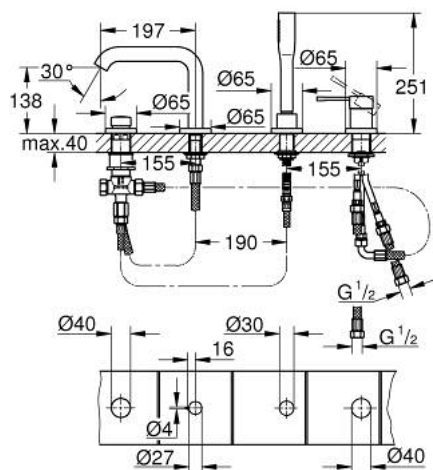

25 251 A01 ESSENCE JEDNORUČNA KOMBINACIJA ZA KADU, 4 OTVORA

PRODUCT DESCRIPTION

- Colour: hard graphite
- GROHE SilkMove 35 mm keramički mešač
- sa limitatorom temperature
- GROHE LongLife premaz
- unapred sastavljen izliv sa pričvršćenjem
- operativni element jednoručne baterije
- metalna ručica
- ulaz za kadu sa perlatorom
- prebacivač za kadu/tuš
- metal stick hand shower
- metal shower hose 2000 mm (always chrome for any colour of the set)
- fleksibilna spojna creva
- spoj za tuš crevo
- zaštićeno protiv povrata vode
- za upotrebu s 29037000
- min. preporučeni pritisak 1.0 bar
- professional edition