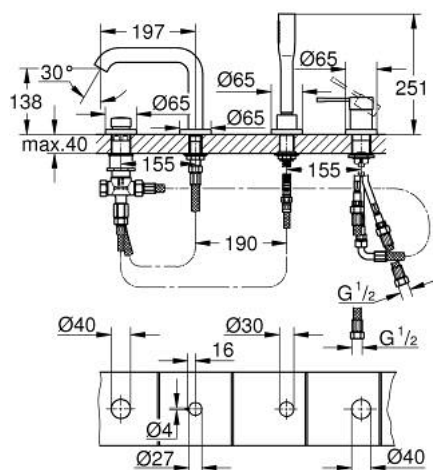

25 251 001 ESSENCE JEDNORUČNA KOMBINACIJA ZA KADU, 4 OTVORA

PRODUCT DESCRIPTION

- Colour: chrome
- GROHE SilkMove 35 mm keramički mešač
- sa limitatorom temperature
- GROHE LongLife premaz
- unapred sastavljen izliv sa pričvršćenjem
- operativni element jednoručne baterije
- metalna ručica
- ulaz za kadu sa perlatorom
- prebacivač za kadu/tuš
- ručni tuš
- metal shower hose 2000 mm (always chrome for any colour of the set)
- fleksibilna spojna creva
- spoj za tuš crevo
- zaštićeno protiv povrata vode
- za upotrebu s 29037000
- min. preporučeni pritisak 1.0 bar
- professional edition
- replaces Essence four-hole bath combination 19 578 xx1

25 251 001 ESSENCE JEDNORUČNA KOMBINACIJA ZA KADU, 4 OTVORA

SPARE PARTS, август 2020 – now

- 1: Ručica (Spare part-nr. 46916000)
 - 2: Mešač (Spare part-nr. 46374000)
 - 3: Cev (Spare part-nr. 07227000)
 - 4: Filter za nečistoću (Spare part-nr. 0700200M)
 - 5: Kupasti navoj (Spare part-nr. 08864000)
 - 6: Opruga (Spare part-nr. 00869000)
 - 7: Aktivaciono dugme prebacivača (Spare part-nr. 46721000)
 - 8: Prebacivač (Spare part-nr. 45443000)
 - 8.1: O-prsten Ø6 x Ø2 (Spare part-nr. 0128300M)
 - 8.2: O-prsten (Spare part-nr. 0120500M)
 - 9: Zamenski set za učvršćivanje ručice (Spare part-nr. 45444000)
 - 10: Nepovratni ventil (Spare part-nr. 08565000)
 - 11: Cev (Spare part-nr. 07300000)
 - 12: Cev (Spare part-nr. 48018000)
 - 13: Perlator (Spare part-nr. 13926000)
 - 14: Metalno crevo (Spare part-nr. 28146000)
 - 15: Gedor ključ (Spare part-nr. 19332000)*
- * Optional accessories