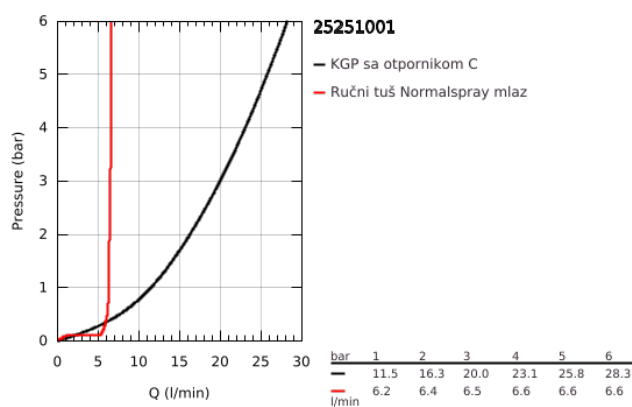

25 251 001 ESSENCE JEDNORUČNA KOMBINACIJA ZA KADU, 4 OTVORA

PRODUCT DESCRIPTION

- Colour: chrome
- GROHE SilkMove 35 mm keramički mešač
- sa limitatorom temperature
- GROHE LongLife premaz
- unapred sastavljen izliv sa pričvršćenjem
- operativni element jednoručne baterije
- metalna ručica
- ulaz za kadu sa perlatorom
- prebacivač za kadu/tuš
- ručni tuš
- metal shower hose 2000 mm (always chrome for any colour of the set)
- fleksibilna spojna creva
- spoj za tuš crevo
- zaštićeno protiv povrata vode
- za upotrebu s 29037000
- min. preporučeni pritisak 1.0 bar
- professional edition
- replaces Essence four-hole bath combination 19 578 xx1