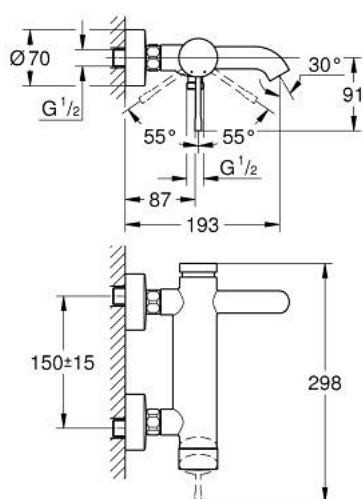

25 250 KF1 ESSENCE JEDNORUČNA BATERIJA ZA KADU 1/2"

PRODUCT DESCRIPTION

- Colour: phantom black
- zidna ugradnja
- metalna ručica
- GROHE SilkMove 35 mm keramički mešač
- sa limitatorom temperature
- automatski prebacivač: kada/tuš
- perlator
- izlaz za tuš 1/2"
- integrisani nepovratni ventil
- S-spojevi
- zaštićeno protiv povrata vode
- min. preporučeni pritisak 1.0 bar

25 250 KF1 ESSENCE JEDNORUČNA BATERIJA ZA KADU 1/2"

SPARE PARTS, март 2022 – now

- 1: Ručica (Spare part-nr. 46916KF0)
- 2: Spojni navoj (Spare part-nr. 46460000)
- 3: Mešač (Spare part-nr. 46374000)
- 4: S-spojnica (Spare part-nr. 12662KF0)
- 5: Spojnica sa navojem 1/2" (Spare part-nr. 45044KF0)
- 6: Prebacivač (Spare part-nr. 46920KF0)
- 7: Nepovratni ventil (Spare part-nr. 08565000)
- 8: Perlator (Spare part-nr. 13926000)
- 9: Produžetak 3/4", 20 mm (Spare part-nr. 0713000M)*
- 10: Specijalni ključ (Spare part-nr. 19377000)*