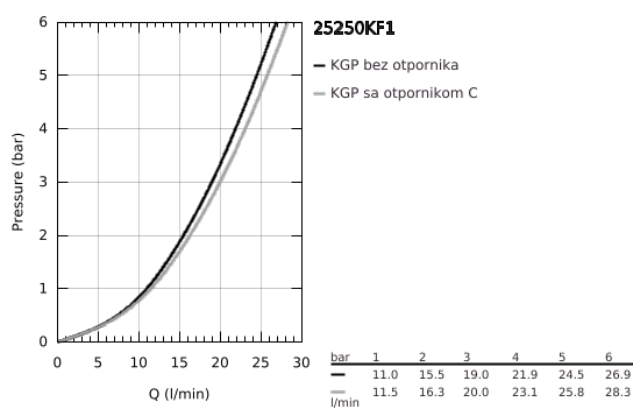

25 250 KF1 ESSENCE JEDNORUČNA BATERIJA ZA KADU 1/2"

PRODUCT DESCRIPTION

- Colour: phantom black
- zidna ugradnja
- metalna ručica
- GROHE SilkMove 35 mm keramički mešač
- sa limitatorom temperature
- automatski prebacivač: kada/tuš
- perlator
- izlaz za tuš 1/2"
- integrisani nepovratni ventil
- S-spojevi
- zaštićeno protiv povrata vode
- min. preporučeni pritisak 1.0 bar