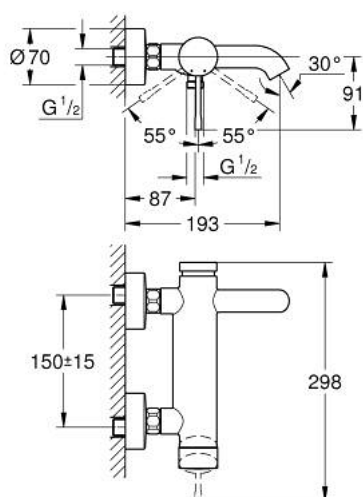

25 250 GN1 ESSENCE JEDNORUČNA BATERIJA ZA KADU 1/2"

PRODUCT DESCRIPTION

- Colour: brushed cool sunrise
- zidna ugradnja
- metalna ručica
- GROHE SilkMove 35 mm keramički mešač
- sa limitatorom temperature
- GROHE LongLife premaz
- automatski prebacivač: kada/tuš
- perlator
- izlaz za tuš 1/2"
- integrisani nepovratni ventil
- S-spojevi
- zaštićeno protiv povrata vode
- min. preporučeni pritisak 1.0 bar