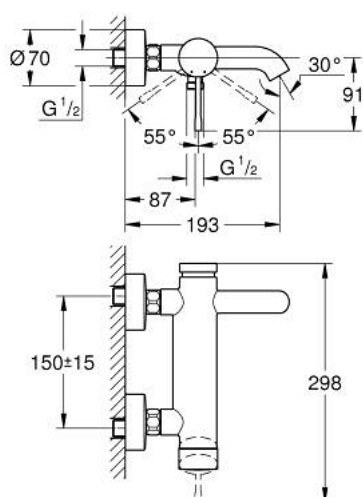

25 250 GL1 ESSENCE JEDNORUČNA BATERIJA ZA KADU 1/2"

PRODUCT DESCRIPTION

- Colour: cool sunrise
- zidna ugradnja
- metalna ručica
- GROHE SilkMove 35 mm keramički mešač
- sa limitatorom temperature
- GROHE LongLife premaz
- automatski prebacivač: kada/tuš
- perlator
- izlaz za tuš 1/2"
- integrisani nepovratni ventil
- S-spojevi
- zaštićeno protiv povrata vode
- min. preporučeni pritisak 1.0 bar