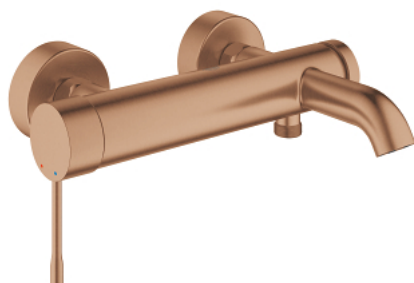

25 250 DL1 ESSENCE JEDNORUČNA BATERIJA ZA KADU 1/2"

PRODUCT DESCRIPTION

- Colour: brushed warm sunset
- zidna ugradnja
- metalna ručica
- GROHE SilkMove 35 mm keramički mešač
- sa limitatorom temperature
- GROHE LongLife premaz
- automatski prebacivač: kada/tuš
- perlator
- izlaz za tuš 1/2"
- integrisani nepovratni ventil
- S-spojevi
- zaštićeno protiv povrata vode
- min. preporučeni pritisak 1.0 bar