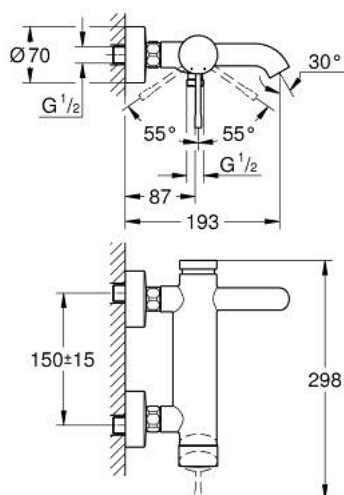

25 250 DL1 ESSENCE JEDNORUČNA BATERIJA ZA KADU 1/2"

PRODUCT DESCRIPTION

- Colour: brushed warm sunset
- zidna ugradnja
- metalna ručica
- GROHE SilkMove 35 mm keramički mešač
- sa limitatorom temperature
- GROHE LongLife premaz
- automatski prebacivač: kada/tuš
- perlator
- izlaz za tuš 1/2"
- integrisani nepovratni ventil
- S-spojevi
- zaštićeno protiv povrata vode
- min. preporučeni pritisak 1.0 bar