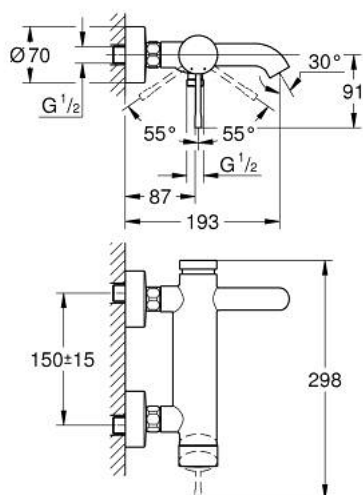

25 250 DC1 ESSENCE JEDNORUČNA BATERIJA ZA KADU 1/2"

PRODUCT DESCRIPTION

- Colour: supersteel
- zidna ugradnja
- metalna ručica
- GROHE SilkMove 35 mm keramički mešač
- sa limitatorom temperature
- GROHE LongLife premaz
- automatski prebacivač: kada/tuš
- perlator
- izlaz za tuš 1/2"
- integrisani nepovratni ventil
- S-spojevi
- zaštićeno protiv povrata vode
- min. preporučeni pritisak 1.0 bar

25 250 DC1 ESSENCE JEDNORUČNA BATERIJA ZA KADU 1/2"

SPARE PARTS, октобар 2020 – now

- 1: Ručica (Spare part-nr. 46916DC0)
- 2: Spojni navoj (Spare part-nr. 46460000)
- 3: Mešač (Spare part-nr. 46374000)
- 4: S-spojnica (Spare part-nr. 12662DC0)
- 5: Spojnica sa navojem 1/2" (Spare part-nr. 45044DC0)
- 6: Prebacivač (Spare part-nr. 46920DC0)
- 7: Nepovratni ventil (Spare part-nr. 08565000)
- 8: Perlator (Spare part-nr. 13926000)
- 9: Produžetak 3/4", 20 mm (Spare part-nr. 0713000M)*
- 10: Specijalni ključ (Spare part-nr. 19377000)*