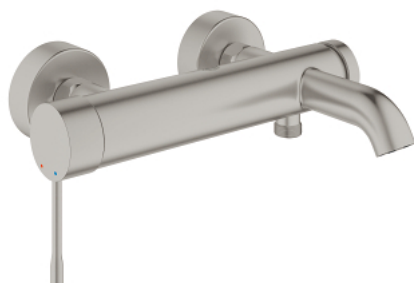

25 250 DC1 ESSENCE JEDNORUČNA BATERIJA ZA KADU 1/2"

PRODUCT DESCRIPTION

- Colour: supersteel
- zidna ugradnja
- metalna ručica
- GROHE SilkMove 35 mm keramički mešač
- sa limitatorom temperature
- GROHE LongLife premaz
- automatski prebacivač: kada/tuš
- perlator
- izlaz za tuš 1/2"
- integrisani nepovratni ventil
- S-spojevi
- zaštićeno protiv povrata vode
- min. preporučeni pritisak 1.0 bar

25 250 DC1 ESSENCE JEDNORUČNA BATERIJA ZA KADU 1/2"

SPARE PARTS, октобар 2020 – now

- 1: Ručica (Spare part-nr. 46916DC0)
- 2: Spojni navoj (Spare part-nr. 46460000)
- 3: Mešač (Spare part-nr. 46374000)
- 4: S-spojnica (Spare part-nr. 12662DC0)
- 5: Spojnica sa navojem 1/2" (Spare part-nr. 45044DC0)
- 6: Prebacivač (Spare part-nr. 46920DC0)
- 7: Nepovratni ventil (Spare part-nr. 08565000)
- 8: Perlator (Spare part-nr. 13926000)
- 9: Produžetak 3/4", 20 mm (Spare part-nr. 0713000M)*
- 10: Specijalni ključ (Spare part-nr. 19377000)*