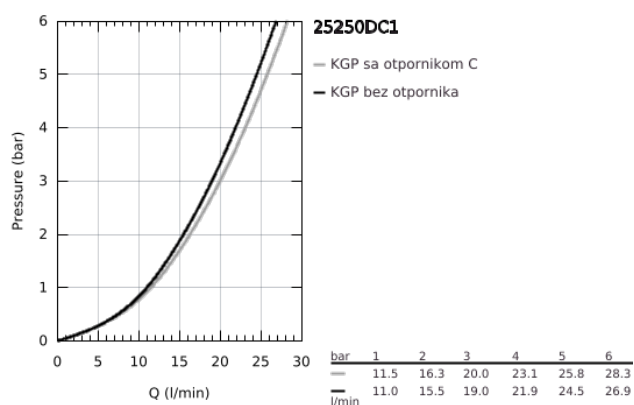

25 250 DC1 ESSENCE JEDNORUČNA BATERIJA ZA KADU 1/2"

PRODUCT DESCRIPTION

- Colour: supersteel
- zidna ugradnja
- metalna ručica
- GROHE SilkMove 35 mm keramički mešač
- sa limitatorom temperature
- GROHE LongLife premaz
- automatski prebacivač: kada/tuš
- perlator
- izlaz za tuš 1/2"
- integrisani nepovratni ventil
- S-spojevi
- zaštićeno protiv povrata vode
- min. preporučeni pritisak 1.0 bar

25 250 DC1 ESSENCE JEDNORUČNA BATERIJA ZA KADU 1/2"

SPARE PARTS, октобар 2020 – now

- 1: Ručica (Spare part-nr. 46916DC0)
- 2: Spojni navoj (Spare part-nr. 46460000)
- 3: Mešač (Spare part-nr. 46374000)
- 4: S-spojnica (Spare part-nr. 12662DC0)
- 5: Spojnica sa navojem 1/2" (Spare part-nr. 45044DC0)
- 6: Prebacivač (Spare part-nr. 46920DC0)
- 7: Nepovratni ventil (Spare part-nr. 08565000)
- 8: Perlator (Spare part-nr. 13926000)
- 9: Produžetak 3/4", 20 mm (Spare part-nr. 0713000M)*
- 10: Specijalni ključ (Spare part-nr. 19377000)*