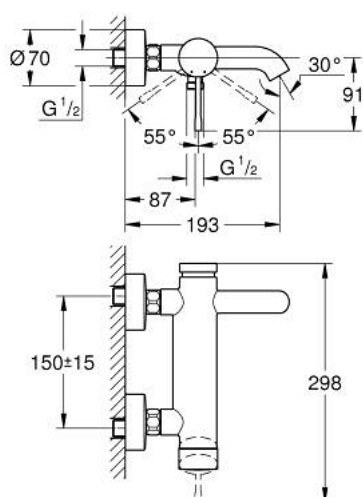

25 250 DA1 ESSENCE JEDNORUČNA BATERIJA ZA KADU 1/2"

PRODUCT DESCRIPTION

- Colour: warm sunset
- zidna ugradnja
- metalna ručica
- GROHE SilkMove 35 mm keramički mešač
- sa limitatorom temperature
- GROHE LongLife premaz
- automatski prebacivač: kada/tuš
- perlator
- izlaz za tuš 1/2"
- integrisani nepovratni ventil
- S-spojevi
- zaštićeno protiv povrata vode
- min. preporučeni pritisak 1.0 bar