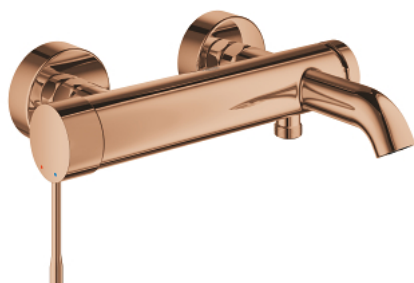

25 250 DA1 ESSENCE JEDNORUČNA BATERIJA ZA KADU 1/2"

PRODUCT DESCRIPTION

- Colour: warm sunset
- zidna ugradnja
- metalna ručica
- GROHE SilkMove 35 mm keramički mešač
- sa limitatorom temperature
- GROHE LongLife premaz
- automatski prebacivač: kada/tuš
- perlator
- izlaz za tuš 1/2"
- integrisani nepovratni ventil
- S-spojevi
- zaštićeno protiv povrata vode
- min. preporučeni pritisak 1.0 bar