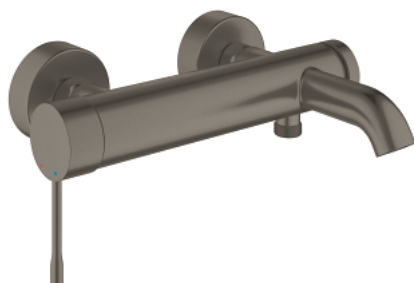

25 250 AL1 ESSENCE JEDNORUČNA BATERIJA ZA KADU 1/2"

PRODUCT DESCRIPTION

- Colour: brushed hard graphite
- zidna ugradnja
- metalna ručica
- GROHE SilkMove 35 mm keramički mešač
- sa limitatorom temperature
- GROHE LongLife premaz
- automatski prebacivač: kada/tuš
- perlator
- izlaz za tuš 1/2"
- integrisani nepovratni ventil
- S-spojevi
- zaštićeno protiv povrata vode
- min. preporučeni pritisak 1.0 bar

25 250 AL1 ESSENCE JEDNORUČNA BATERIJA ZA KADU 1/2"

SPARE PARTS, октобар 2020 – now

- 1: Ručica (Spare part-nr. 46916AL0)
- 2: Spojni navoj (Spare part-nr. 46460000)
- 3: Mešač (Spare part-nr. 46374000)
- 4: S-spojnica (Spare part-nr. 12662AL0)
- 5: Spojnica sa navojem 1/2" (Spare part-nr. 45044AL0)
- 6: Prebacivač (Spare part-nr. 46920AL0)
- 7: Nepovratni ventil (Spare part-nr. 08565000)
- 8: Perlator (Spare part-nr. 13926000)
- 9: Produžetak 3/4", 20 mm (Spare part-nr. 0713000M)*
- 10: Specijalni ključ (Spare part-nr. 19377000)*