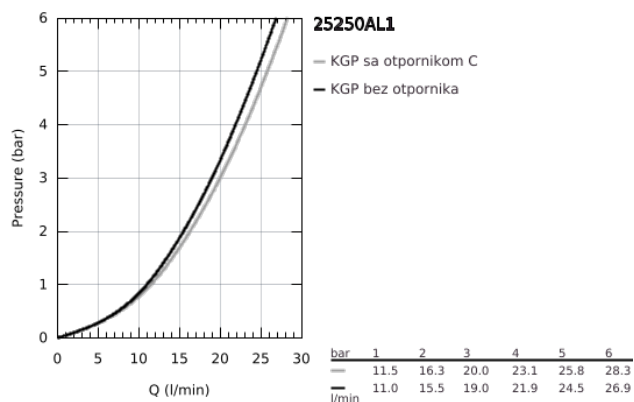

25 250 AL1 ESSENCE JEDNORUČNA BATERIJA ZA KADU 1/2"

PRODUCT DESCRIPTION

- Colour: brushed hard graphite
- zidna ugradnja
- metalna ručica
- GROHE SilkMove 35 mm keramički mešač
- sa limitatorom temperature
- GROHE LongLife premaz
- automatski prebacivač: kada/tuš
- perlator
- izlaz za tuš 1/2"
- integrisani nepovratni ventil
- S-spojevi
- zaštićeno protiv povrata vode
- min. preporučeni pritisak 1.0 bar

25 250 AL1 ESSENCE JEDNORUČNA BATERIJA ZA KADU 1/2"

SPARE PARTS, октобар 2020 – now

- 1: Ručica (Spare part-nr. 46916AL0)
- 2: Spojni navoj (Spare part-nr. 46460000)
- 3: Mešač (Spare part-nr. 46374000)
- 4: S-spojnica (Spare part-nr. 12662AL0)
- 5: Spojnica sa navojem 1/2" (Spare part-nr. 45044AL0)
- 6: Prebacivač (Spare part-nr. 46920AL0)
- 7: Nepovratni ventil (Spare part-nr. 08565000)
- 8: Perlator (Spare part-nr. 13926000)
- 9: Produžetak 3/4", 20 mm (Spare part-nr. 0713000M)*
- 10: Specijalni ključ (Spare part-nr. 19377000)*