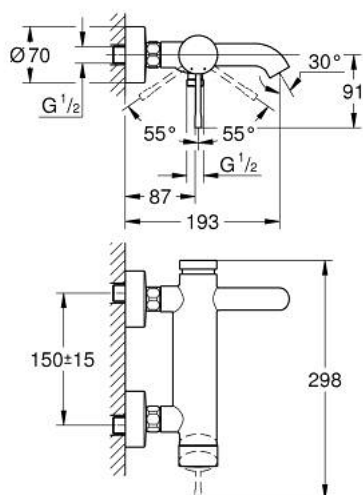

25 250 AL1 ESSENCE JEDNORUČNA BATERIJA ZA KADU 1/2"

PRODUCT DESCRIPTION

- Colour: brushed hard graphite
- zidna ugradnja
- metalna ručica
- GROHE SilkMove 35 mm keramički mešač
- sa limitatorom temperature
- GROHE LongLife premaz
- automatski prebacivač: kada/tuš
- perlator
- izlaz za tuš 1/2"
- integrisani nepovratni ventil
- S-spojevi
- zaštićeno protiv povrata vode
- min. preporučeni pritisak 1.0 bar

25 250 AL1 ESSENCE JEDNORUČNA BATERIJA ZA KADU 1/2"

SPARE PARTS, октобар 2020 – now

- 1: Ručica (Spare part-nr. 46916AL0)
- 2: Spojni navoj (Spare part-nr. 46460000)
- 3: Mešač (Spare part-nr. 46374000)
- 4: S-spojnica (Spare part-nr. 12662AL0)
- 5: Spojnica sa navojem 1/2" (Spare part-nr. 45044AL0)
- 6: Prebacivač (Spare part-nr. 46920AL0)
- 7: Nepovratni ventil (Spare part-nr. 08565000)
- 8: Perlator (Spare part-nr. 13926000)
- 9: Produžetak 3/4", 20 mm (Spare part-nr. 0713000M)*
- 10: Specijalni ključ (Spare part-nr. 19377000)*