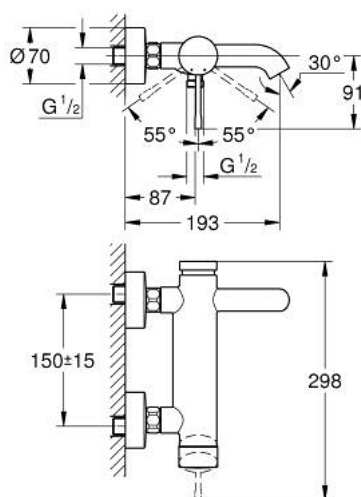

25 250 A01 ESSENCE JEDNORUČNA BATERIJA ZA KADU 1/2"

PRODUCT DESCRIPTION

- Colour: hard graphite
- zidna ugradnja
- metalna ručica
- GROHE SilkMove 35 mm keramički mešač
- sa limitatorom temperature
- GROHE LongLife premaz
- automatski prebacivač: kada/tuš
- perlator
- izlaz za tuš 1/2"
- integrisani nepovratni ventil
- S-spojevi
- zaštićeno protiv povrata vode
- min. preporučeni pritisak 1.0 bar