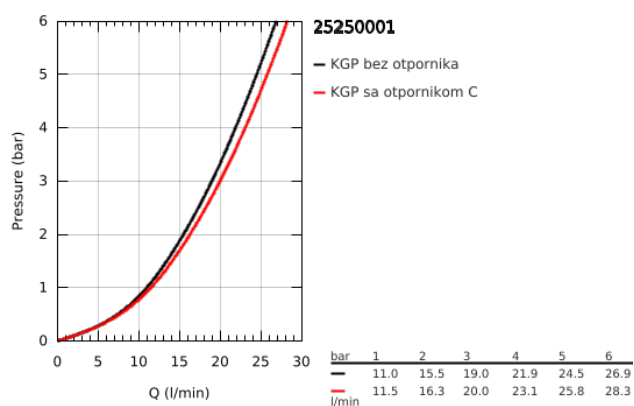

## 25 250 001 ESSENCE JEDNORUČNA BATERIJA ZA KADU 1/2"

### PRODUCT DESCRIPTION

- Colour: chrome
- zidna ugradnja
- metalna ručica
- GROHE SilkMove 35 mm keramički mešač
- sa limitatorom temperature
- GROHE LongLife premaz
- automatski prebacivač: kada/tuš
- perlator
- izlaz za tuš 1/2"
- integrisani nepovratni ventil
- S-spojevi
- zaštićeno protiv povrata vode
- min. preporučeni pritisak 1.0 bar
- professional edition