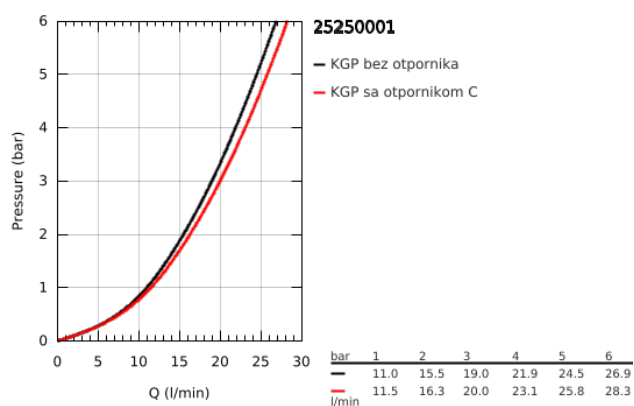

25 250 001 ESSENCE JEDNORUČNA BATERIJA ZA KADU 1/2"

PRODUCT DESCRIPTION

- Colour: chrome
- zidna ugradnja
- metalna ručica
- GROHE SilkMove 35 mm keramički mešač
- sa limitatorom temperature
- GROHE LongLife premaz
- automatski prebacivač: kada/tuš
- perlator
- izlaz za tuš 1/2"
- integrisani nepovratni ventil
- S-spojevi
- zaštićeno protiv povrata vode
- min. preporučeni pritisak 1.0 bar
- professional edition
- replaces Essence bath mixer 33 624 xx1