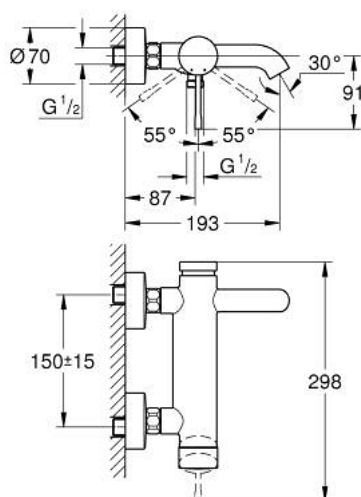

## 25 250 001 ESSENCE JEDNORUČNA BATERIJA ZA KADU 1/2"

### PRODUCT DESCRIPTION

- Colour: chrome
- zidna ugradnja
- metalna ručica
- GROHE SilkMove 35 mm keramički mešač
- sa limitatorom temperature
- GROHE LongLife premaz
- automatski prebacivač: kada/tuš
- perlator
- izlaz za tuš 1/2"
- integrisani nepovratni ventil
- S-spojevi
- zaštićeno protiv povrata vode
- min. preporučeni pritisak 1.0 bar
- professional edition

### SPARE PARTS, август 2020 – now

- 1: Ručica (Spare part-nr. 46916000)
- 2: Spojni navoj (Spare part-nr. 46460000)
- 3: Mešač (Spare part-nr. 46374000)
- 4: S-spojnica (Spare part-nr. 12662000)
- 5: Spojnica sa navojem 1/2" (Spare part-nr. 45044000)
- 6: Prebacivač (Spare part-nr. 46920000)
- 7: Nepovratni ventil (Spare part-nr. 08565000)
- 8: Perlator (Spare part-nr. 13926000)
- 9: Produžetak 3/4", 20 mm (Spare part-nr. 0713000M)\*
- 10: Specijalni ključ (Spare part-nr. 19377000)\*