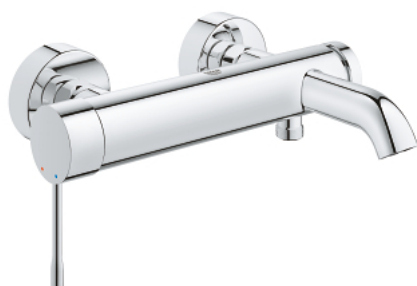

25 250 001 ESSENCE JEDNORUČNA BATERIJA ZA KADU 1/2"

PRODUCT DESCRIPTION

- Colour: chrome
- zidna ugradnja
- metalna ručica
- GROHE SilkMove 35 mm keramički mešač
- sa limitatorom temperature
- GROHE LongLife premaz
- automatski prebacivač: kada/tuš
- perlator
- izlaz za tuš 1/2"
- integrisani nepovratni ventil
- S-spojevi
- zaštićeno protiv povrata vode
- min. preporučeni pritisak 1.0 bar
- professional edition
- replaces Essence bath mixer 33 624 xx1

25 250 001 ESSENCE JEDNORUČNA BATERIJA ZA KADU 1/2"

SPARE PARTS, август 2020 – now

- 1: Ručica (Spare part-nr. 46916000)
- 2: Spojni navoj (Spare part-nr. 46460000)
- 3: Mešač (Spare part-nr. 46374000)
- 4: S-spojnica (Spare part-nr. 12662000)
- 5: Spojnica sa navojem 1/2" (Spare part-nr. 45044000)
- 6: Prebacivač (Spare part-nr. 46920000)
- 7: Nepovratni ventil (Spare part-nr. 08565000)
- 8: Perlator (Spare part-nr. 13926000)
- 9: Produžetak 3/4", 20 mm (Spare part-nr. 0713000M)*
- 10: Specijalni ključ (Spare part-nr. 19377000)*