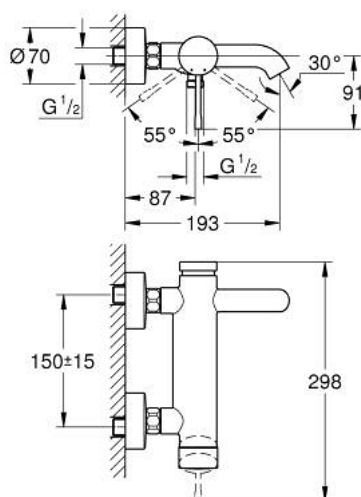

25 250 001 ESSENCE JEDNORUČNA BATERIJA ZA KADU 1/2"

PRODUCT DESCRIPTION

- Colour: chrome
- zidna ugradnja
- metalna ručica
- GROHE SilkMove 35 mm keramički mešač
- sa limitatorom temperature
- GROHE LongLife premaz
- automatski prebacivač: kada/tuš
- perlator
- izlaz za tuš 1/2"
- integrisani nepovratni ventil
- S-spojevi
- zaštićeno protiv povrata vode
- min. preporučeni pritisak 1.0 bar
- professional edition
- replaces Essence bath mixer 33 624 xx1

25 250 001 ESSENCE JEDNORUČNA BATERIJA ZA KADU 1/2"

SPARE PARTS, август 2020 – now

- 1: Ručica (Spare part-nr. 46916000)
- 2: Spojni navoj (Spare part-nr. 46460000)
- 3: Mešač (Spare part-nr. 46374000)
- 4: S-spojnica (Spare part-nr. 12662000)
- 5: Spojnica sa navojem 1/2" (Spare part-nr. 45044000)
- 6: Prebacivač (Spare part-nr. 46920000)
- 7: Nepovratni ventil (Spare part-nr. 08565000)
- 8: Perlator (Spare part-nr. 13926000)
- 9: Produžetak 3/4", 20 mm (Spare part-nr. 0713000M)*
- 10: Specijalni ključ (Spare part-nr. 19377000)*