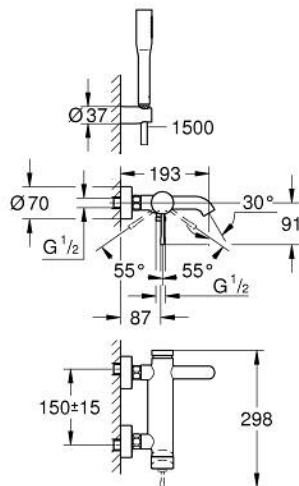

25 249 001 ESSENCE JEDNORUČNA BATERIJA ZA KADU 1/2"

PRODUCT DESCRIPTION

- Colour: chrome
- zidna ugradnja
- metalna ručica
- GROHE SilkMove 35 mm keramički mešač
- sa limitatorom temperature
- GROHE LongLife premaz
- automatski prebacivač: kada/tuš
- perlator
- izlaz za tuš 1/2"
- integrisani nepovratni ventil
- S-spojevi
- zaštićeno protiv povrata vode
- sa setom za tuš
- sastoji se od:
 - Euphoria Cosmopolitan Stick hand shower 1 spray (27 367)
 - zidni držač ručnog tuša Tempesta 100 Cosmopolitan (27594000)
 - Silverflex crevo za tuš 1500 mm (28 364)
- min. preporučeni pritisak 1.0 bar
- professional edition

25 249 001 ESSENCE JEDNORUČNA BATERIJA ZA KADU 1/2"

SPARE PARTS, август 2020 – now

- 1: Ručica (Spare part-nr. 46916000)
- 2: Spojni navoj (Spare part-nr. 46460000)
- 3: Mešač (Spare part-nr. 46374000)
- 4: S-spojnica (Spare part-nr. 12662000)
- 5: Spojnica sa navojem 1/2" (Spare part-nr. 45044000)
- 6: Prebacivač (Spare part-nr. 46920000)
- 7: Nepovratni ventil (Spare part-nr. 08565000)
- 8: Perlator (Spare part-nr. 13926000)
- 9: Filter za nečistoću (Spare part-nr. 0700200M)
- 10: Produžetak 3/4", 20 mm (Spare part-nr. 0713000M)*
- 11: Specijalni ključ (Spare part-nr. 19377000)*