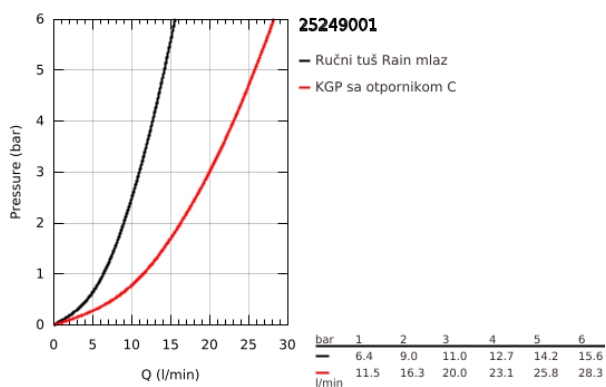

## 25 249 001 ESSENCE JEDNORUČNA BATERIJA ZA KADU 1/2"

### PRODUCT DESCRIPTION

- Colour: chrome
- zidna ugradnja
- metalna ručica
- GROHE SilkMove 35 mm keramički mešač
- sa limitatorom temperature
- GROHE LongLife premaz
- automatski prebacivač: kada/tuš
- perlator
- izlaz za tuš 1/2"
- integrisani nepovratni ventil
- S-spojevi
- zaštićeno protiv povrata vode
- sa setom za tuš
- sastoji se od:
  - Euphoria Cosmopolitan Stick hand shower 1 spray (27 367)
  - zidni držač ručnog tuša Tempesta 100 Cosmopolitan (27594000)
  - Silverflex crevo za tuš 1500 mm (28 364)
- min. preporučeni pritisak 1.0 bar
- professional edition
- replaces Essence bath mixer 33 628 001