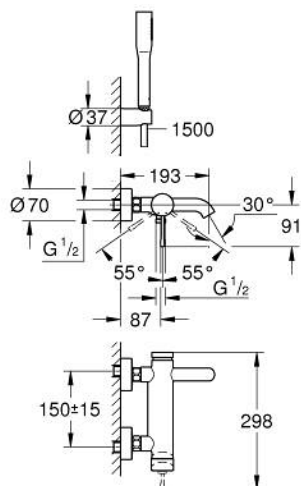

## 25 249 001 ESSENCE JEDNORUČNA BATERIJA ZA KADU 1/2"

### PRODUCT DESCRIPTION

- Colour: chrome
- zidna ugradnja
- metalna ručica
- GROHE SilkMove 35 mm keramički mešač
- sa limitatorom temperature
- GROHE LongLife premaz
- automatski prebacivač: kada/tuš
- perlator
- izlaz za tuš 1/2"
- integrisani nepovratni ventil
- S-spojevi
- zaštićeno protiv povrata vode
- sa setom za tuš
- sastoji se od:
  - Euphoria Cosmopolitan Stick hand shower 1 spray (27 367)
  - zidni držač ručnog tuša Tempesta 100 Cosmopolitan (27594000)
  - Silverflex crevo za tuš 1500 mm (28 364)
- min. preporučeni pritisak 1.0 bar
- professional edition
- replaces Essence bath mixer 33 628 001

### SPARE PARTS, август 2020 – now

- 1: Ručica (Spare part-nr. 46916000)
- 2: Spojni navoj (Spare part-nr. 46460000)
- 3: Mešač (Spare part-nr. 46374000)
- 4: S-spojnica (Spare part-nr. 12662000)
- 5: Spojnica sa navojem 1/2" (Spare part-nr. 45044000)
- 6: Prebacivač (Spare part-nr. 46920000)
- 7: Nepovratni ventil (Spare part-nr. 08565000)
- 8: Perlator (Spare part-nr. 13926000)
- 9: Filter za nečistoću (Spare part-nr. 0700200M)
- 10: Produžetak 3/4", 20 mm (Spare part-nr. 0713000M)\*
- 11: Specijalni ključ (Spare part-nr. 19377000)\*