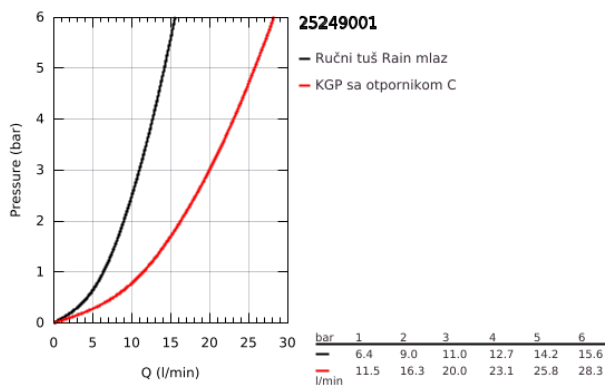

25 249 001 ESSENCE JEDNORUČNA BATERIJA ZA KADU 1/2"

PRODUCT DESCRIPTION

- Colour: chrome
- zidna ugradnja
- metalna ručica
- GROHE SilkMove 35 mm keramički mešač
- sa limitatorom temperature
- GROHE LongLife premaz
- automatski prebacivač: kada/tuš
- perlator
- izlaz za tuš 1/2"
- integrisani nepovratni ventil
- S-spojevi
- zaštićeno protiv povrata vode
- sa setom za tuš
- sastoji se od:
 - Euphoria Cosmopolitan Stick hand shower 1 spray (27 367)
 - zidni držač ručnog tuša Tempesta 100 Cosmopolitan (27594000)
 - Silverflex crevo za tuš 1500 mm (28 364)
- min. preporučeni pritisak 1.0 bar
- professional edition