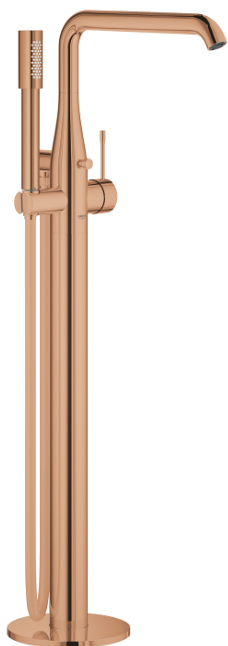

25 248 DA1 ESSENCE SINGLE-LEVER BATH MIXER 1/2" FLOOR MOUNTED

PRODUCT DESCRIPTION

- Colour: warm sunset
- set za završnu instalaciju za 45 984
- bez ugradnog seta
- GROHE SilkMove 35 mm keramički mešač
- sa limitatorom temperature
- GROHE LongLife premaz
- automatski prebacivač: kada/tuš
- rotaciona izlivna cev sa perlatorom i sa stop limitatorom
- prilagodljiv ugao zakretanja 0° / 150° / 360°
- projection 277 mm
- integrisani nepovratni ventil u izlazu za tuš 1/2"
- sa držačem za tuš
- metal stick hand shower
- Silverflex crevo za tuš 1250 mm (28 362)
- zaštićeno protiv povrata vode
- min. preporučeni pritisak 1.0 bar