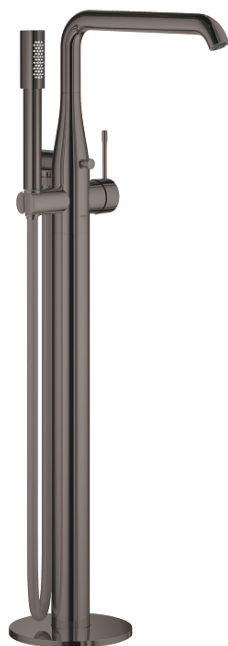

25 248 A01 ESSENCE SINGLE-LEVER BATH MIXER 1/2" FLOOR MOUNTED

PRODUCT DESCRIPTION

- Colour: hard graphite
- set za završnu instalaciju za 45 984
- bez ugradnog seta
- GROHE SilkMove 35 mm keramički mešač
- sa limitatorom temperature
- GROHE LongLife premaz
- automatski prebacivač: kada/tuš
- rotaciona izlivna cev sa perlatorom i sa stop limitatorom
- prilagodljiv ugao zakretanja 0° / 150° / 360°
- projection 277 mm
- integrisani nepovratni ventil u izlazu za tuš 1/2"
- sa držačem za tuš
- metal stick hand shower
- Silverflex crevo za tuš 1250 mm (28 362)
- zaštićeno protiv povrata vode
- min. preporučeni pritisak 1.0 bar