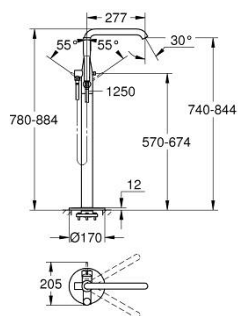

25 248 001 ESSENCE SINGLE-LEVER BATH MIXER 1/2" FLOOR MOUNTED

PRODUCT DESCRIPTION

- Colour: chrome
- set za završnu instalaciju za 45 984
- bez ugradnog seta
- GROHE SilkMove 35 mm keramički mešač
- sa limitatorom temperature
- GROHE LongLife premaz
- automatski prebacivač: kada/tuš
- rotaciona izlivna cev sa perlatorom i sa stop limitatorom
- prilagodljiv ugao zakretanja 0° / 150° / 360°
- projection 277 mm
- integrisani nepovratni ventil u izlazu za tuš 1/2"
- sa držačem za tuš
- metal stick hand shower
- Silverflex crevo za tuš 1250 mm (28 362)
- zaštićeno protiv povrata vode
- min. preporučeni pritisak 1.0 bar
- professional edition

25 248 001 ESSENCE SINGLE-LEVER BATH MIXER 1/2" FLOOR MOUNTED

SPARE PARTS, август 2020 – now

- 1: Ručica (Spare part-nr. 46916000)
- 2: Mešač (Spare part-nr. 46374000)
- 3: Perlator (Spare part-nr. 13926000)
- 4: O-prsten (Spare part-nr. 0128500M)
- 5: Filter za nečistoću (Spare part-nr. 0700200M)
- 6: Aktivaciono dugme prebacivača (Spare part-nr. 64989000)
- 7: Prebacivač (Spare part-nr. 65655000)
- 8: Nepovratni ventil (Spare part-nr. 08565000)