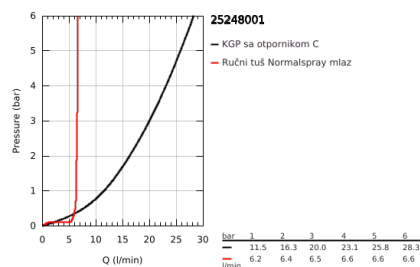

25 248 001 ESSENCE SINGLE-LEVER BATH MIXER 1/2" FLOOR MOUNTED

PRODUCT DESCRIPTION

- Colour: chrome
- set za završnu instalaciju za 45 984
- bez ugradnog seta
- GROHE SilkMove 35 mm keramički mešač
- sa limitatorom temperature
- GROHE LongLife premaz
- automatski prebacivač: kada/tuš
- rotaciona izlivna cev sa perlatorom i sa stop limitatorom
- prilagodljiv ugao zakretanja 0° / 150° / 360°
- projection 277 mm
- integrisani nepovratni ventil u izlazu za tuš 1/2"
- sa držačem za tuš
- metal stick hand shower
- Silverflex crevo za tuš 1250 mm (28 362)
- zaštićeno protiv povrata vode
- min. preporučeni pritisak 1.0 bar
- professional edition