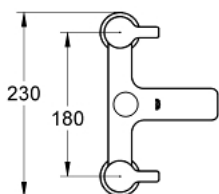

## 25 113 000 LINEARE TWO-HANDLED BATH/SHOWER MIXER 1/2"

### PRODUCT DESCRIPTION

- Colour: chrome
- stubna instalacija
- metalne ručice
- GROHE Long-Life glava 3/4"
- automatski prebacivač: kada/tuš
- integrisani nepovratni ventil u izlaznoj cevi za tuš 1/2"
- preporučeni pritisak 0.2 - 5.0 bara
- GROHE LongLife premaz

## 25 113 000 LINEARE TWO-HANDLED BATH/SHOWER MIXER ½"

### SPARE PARTS, децембар 2009 – now

- 1: Lineare ručica crvena (Spare part-nr. 48036000)
- 1.1: Zamenski set za učvršćivanje (Spare part-nr. 45186000)
  - 1.1.1: O-prsten Ø18,2 x Ø1,7 (Spare part-nr. 0392400M)
- 2: Lineare ručica plava (Spare part-nr. 48037000)
- 2.1: Zamenski set za učvršćivanje (Spare part-nr. 45186000)
- 4: Keramička glava 3/4" (Spare part-nr. 45887000)
- 4: Keramička glava 3/4" (Spare part-nr. 45888000)
- 5: Zamenski set za rotacioni ventil (Spare part-nr. 48038000)
- 6: Regulator mlaza (Spare part-nr. 46164000)
- 7: Nepovratni ventil (Spare part-nr. 08565000)
- 8: Zamenski set za učvršćivanje ručice (Spare part-nr. 45163000)