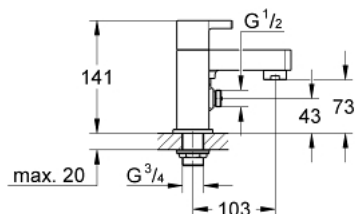

## 25 113 000 LINEARE TWO-HANDLED BATH/SHOWER MIXER 1/2"

### PRODUCT DESCRIPTION

- Colour: chrome
- stubna instalacija
- metalne ručice
- GROHE Long-Life glava 3/4"
- automatski prebacivač: kada/tuš
- integrisani nepovratni ventil u izlaznoj cevi za tuš 1/2"
- preporučeni pritisak 0.2 - 5.0 bara
- GROHE LongLife premaz

### SPARE PARTS, децембар 2009 – now

- 1: Lineare ručica crvena (Spare part-nr. 48036000)
- 1.1: Zamenski set za učvršćivanje (Spare part-nr. 45186000)
  - 1.1.1: O-prsten Ø18,2 x Ø1,7 (Spare part-nr. 0392400M)
- 2: Lineare ručica plava (Spare part-nr. 48037000)
- 2.1: Zamenski set za učvršćivanje (Spare part-nr. 45186000)
- 4: Keramička glava 3/4" (Spare part-nr. 45887000)
- 4: Keramička glava 3/4" (Spare part-nr. 45888000)
- 5: Zamenski set za rotacioni ventil (Spare part-nr. 48038000)
- 6: Regulator mlaza (Spare part-nr. 46164000)
- 7: Nepovratni ventil (Spare part-nr. 08565000)
- 8: Zamenski set za učvršćivanje ručice (Spare part-nr. 45163000)