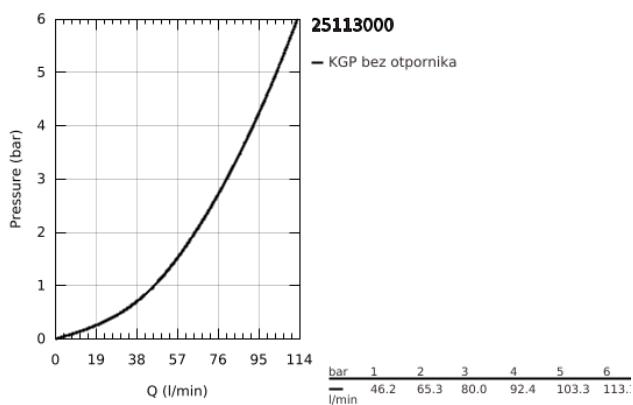

## 25 113 000 LINEARE TWO-HANDLED BATH/SHOWER MIXER 1/2"

### PRODUCT DESCRIPTION

- Colour: chrome
- stubna instalacija
- metalne ručice
- GROHE Long-Life glava 3/4"
- automatski prebacivač: kada/tuš
- integrisani nepovratni ventil u izlaznoj cevi za tuš 1/2"
- preporučeni pritisak 0.2 - 5.0 bara
- GROHE LongLife premaz