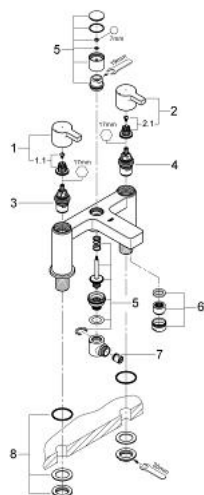

## 25 113 000 LINEARE TWO-HANDLED BATH/SHOWER MIXER 1/2"

### PRODUCT DESCRIPTION

- Colour: chrome
- stubna instalacija
- metalne ručice
- GROHE Long-Life glava 3/4"
- automatski prebacivač: kada/tuš
- integrisani nepovratni ventil u izlaznoj cevi za tuš 1/2"
- preporučeni pritisak 0.2 - 5.0 bara
- GROHE LongLife premaz

## 25 113 000 LINEARE TWO-HANDLED BATH/SHOWER MIXER ½"

### SPARE PARTS, децембар 2009 – now

- 1: Lineare ručica crvena (Spare part-nr. 48036000)
- 1.1: Zamenski set za učvršćivanje (Spare part-nr. 45186000)
  - 1.1.1: O-prsten Ø18,2 x Ø1,7 (Spare part-nr. 0392400M)
- 2: Lineare ručica plava (Spare part-nr. 48037000)
- 2.1: Zamenski set za učvršćivanje (Spare part-nr. 45186000)
- 4: Keramička glava 3/4" (Spare part-nr. 45887000)
- 4: Keramička glava 3/4" (Spare part-nr. 45888000)
- 5: Zamenski set za rotacioni ventil (Spare part-nr. 48038000)
- 6: Regulator mlaza (Spare part-nr. 46164000)
- 7: Nepovratni ventil (Spare part-nr. 08565000)
- 8: Zamenski set za učvršćivanje ručice (Spare part-nr. 45163000)