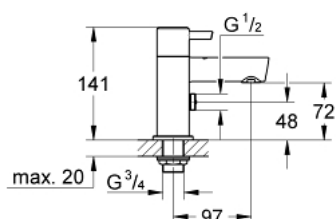

25 109 000 **CONCETTO TWO-HANDLED BATH/SHOWER MIXER 1/2"**

PRODUCT DESCRIPTION

- Colour: chrome
- stubna instalacija
- metalne ručice
- GROHE Long-Life glava 3/4"
- automatski prebacivač: kada/tuš
- integrisani nepovratni ventil u izlazu za tuš 1/2"
- GROHE LongLife premaz

25 109 000 **CONCETTO TWO-HANDLED BATH/SHOWER MIXER ½"**

SPARE PARTS, децембар 2009 – now

- 1: Concetto ručica crvena (Spare part-nr. 48033000)
- 1.1: Zamenski set za učvršćivanje (Spare part-nr. 45186000)
 - 1.1.1: O-prsten Ø18,2 x Ø1,7 (Spare part-nr. 0392400M)
- 2: Concetto ručica plava (Spare part-nr. 48034000)
- 2.1: Zamenski set za učvršćivanje (Spare part-nr. 45186000)
- 3: Keramička glava 3/4" (Spare part-nr. 45887000)
- 4: Keramička glava 3/4" (Spare part-nr. 45888000)
- 5: Zamenski set za rotacioni ventil (Spare part-nr. 48035000)
- 6: Regulator mlaza (Spare part-nr. 46162000)
- 7: Nepovratni ventil (Spare part-nr. 08565000)
- 8: Zamenski set za učvršćivanje ručice (Spare part-nr. 45163000)