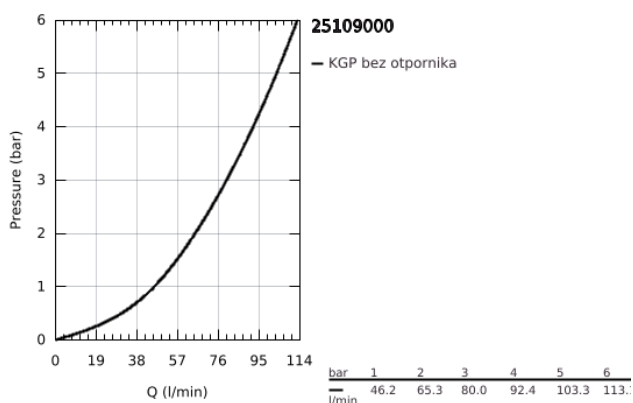

25 109 000 **CONCETTO TWO-HANDLED BATH/SHOWER MIXER 1/2"**

PRODUCT DESCRIPTION

- Colour: chrome
- stubna instalacija
- metalne ručice
- GROHE Long-Life glava 3/4"
- automatski prebacivač: kada/tuš
- integrisani nepovratni ventil u izlazu za tuš 1/2"
- GROHE LongLife premaz

25 109 000 **CONCETTO TWO-HANDLED BATH/SHOWER MIXER ½"**

SPARE PARTS, децембар 2009 – now

- 1: Concetto ručica crvena (Spare part-nr. 48033000)
- 1.1: Zamenski set za učvršćivanje (Spare part-nr. 45186000)
 - 1.1.1: O-prsten Ø18,2 x Ø1,7 (Spare part-nr. 0392400M)
- 2: Concetto ručica plava (Spare part-nr. 48034000)
- 2.1: Zamenski set za učvršćivanje (Spare part-nr. 45186000)
- 3: Keramička glava 3/4" (Spare part-nr. 45887000)
- 4: Keramička glava 3/4" (Spare part-nr. 45888000)
- 5: Zamenski set za rotacioni ventil (Spare part-nr. 48035000)
- 6: Regulator mlaza (Spare part-nr. 46162000)
- 7: Nepovratni ventil (Spare part-nr. 08565000)
- 8: Zamenski set za učvršćivanje ručice (Spare part-nr. 45163000)