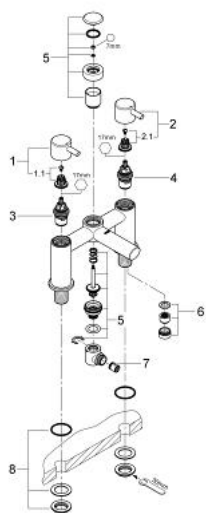

25 109 000 **CONCETTO TWO-HANDLED BATH/SHOWER MIXER 1/2"**

PRODUCT DESCRIPTION

- Colour: chrome
- stubna instalacija
- metalne ručice
- GROHE Long-Life glava 3/4"
- automatski prebacivač: kada/tuš
- integrisani nepovratni ventil u izlazu za tuš 1/2"
- GROHE LongLife premaz

25 109 000 **CONCETTO TWO-HANDLED BATH/SHOWER MIXER ½"**

SPARE PARTS, децембар 2009 – now

- 1: Concetto ručica crvena (Spare part-nr. 48033000)
- 1.1: Zamenski set za učvršćivanje (Spare part-nr. 45186000)
 - 1.1.1: O-prsten Ø18,2 x Ø1,7 (Spare part-nr. 0392400M)
- 2: Concetto ručica plava (Spare part-nr. 48034000)
- 2.1: Zamenski set za učvršćivanje (Spare part-nr. 45186000)
- 3: Keramička glava 3/4" (Spare part-nr. 45887000)
- 4: Keramička glava 3/4" (Spare part-nr. 45888000)
- 5: Zamenski set za rotacioni ventil (Spare part-nr. 48035000)
- 6: Regulator mlaza (Spare part-nr. 46162000)
- 7: Nepovratni ventil (Spare part-nr. 08565000)
- 8: Zamenski set za učvršćivanje ručice (Spare part-nr. 45163000)