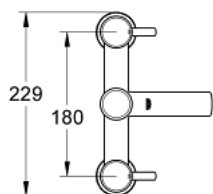

25 109 000 **CONCETTO TWO-HANDLED BATH/SHOWER MIXER 1/2"**

PRODUCT DESCRIPTION

- Colour: chrome
- stubna instalacija
- metalne ručice
- GROHE Long-Life glava 3/4"
- automatski prebacivač: kada/tuš
- integrisani nepovratni ventil u izlazu za tuš 1/2"
- GROHE LongLife premaz

25 109 000 **CONCETTO TWO-HANDLED BATH/SHOWER MIXER ½"**

SPARE PARTS, децембар 2009 – now

- 1: Concetto ručica crvena (Spare part-nr. 48033000)
- 1.1: Zamenski set za učvršćivanje (Spare part-nr. 45186000)
 - 1.1.1: O-prsten Ø18,2 x Ø1,7 (Spare part-nr. 0392400M)
- 2: Concetto ručica plava (Spare part-nr. 48034000)
- 2.1: Zamenski set za učvršćivanje (Spare part-nr. 45186000)
- 3: Keramička glava 3/4" (Spare part-nr. 45887000)
- 4: Keramička glava 3/4" (Spare part-nr. 45888000)
- 5: Zamenski set za rotacioni ventil (Spare part-nr. 48035000)
- 6: Regulator mlaza (Spare part-nr. 46162000)
- 7: Nepovratni ventil (Spare part-nr. 08565000)
- 8: Zamenski set za učvršćivanje ručice (Spare part-nr. 45163000)