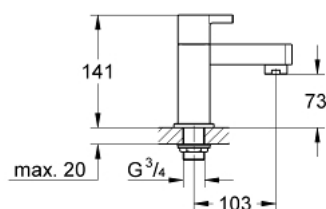

25 104 000 LINEARE DVORUČNA BATERIJA ZA KADU 1/2"

PRODUCT DESCRIPTION

- Colour: chrome
- stubna instalacija
- metalne ručice
- GROHE Long-Life glava 3/4"
- preporučeni pritisak 0.2 - 5.0 bara
- GROHE LongLife premaz

25 104 000 LINEARE DVORUČNA BATERIJA ZA KADU 1/2"

SPARE PARTS, децембар 2009 – now

- 1: Lineare ručica crvena (Spare part-nr. 48036000)
- 1.1: Zamenski set za učvršćivanje (Spare part-nr. 45186000)
- 1.1.1: O-prsten Ø18,2 x Ø1,7 (Spare part-nr. 0392400M)
- 2: Lineare ručica plava (Spare part-nr. 48037000)
- 2.1: Zamenski set za učvršćivanje (Spare part-nr. 45186000)
- 4: Keramička glava 3/4" (Spare part-nr. 45887000)
- 4: Keramička glava 3/4" (Spare part-nr. 45888000)
- 5: Regulator mlaza (Spare part-nr. 46164000)
- 6: Zamenski set za učvršćivanje ručice (Spare part-nr. 45163000)