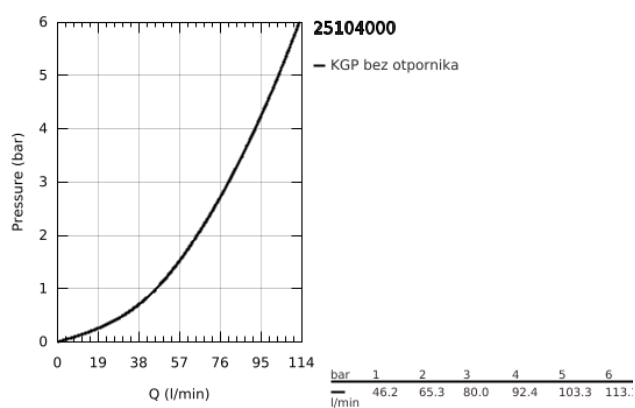

25 104 000 LINEARE DVORUČNA BATERIJA ZA KADU 1/2"

PRODUCT DESCRIPTION

- Colour: chrome
- stubna instalacija
- metalne ručice
- GROHE Long-Life glava 3/4"
- preporučeni pritisak 0.2 - 5.0 bara
- GROHE LongLife premaz

25 104 000 LINEARE DVORUČNA BATERIJA ZA KADU 1/2"

SPARE PARTS, децембар 2009 – now

- 1: Lineare ručica crvena (Spare part-nr. 48036000)
- 1.1: Zamenski set za učvršćivanje (Spare part-nr. 45186000)
- 1.1.1: O-prsten Ø18,2 x Ø1,7 (Spare part-nr. 0392400M)
- 2: Lineare ručica plava (Spare part-nr. 48037000)
- 2.1: Zamenski set za učvršćivanje (Spare part-nr. 45186000)
- 4: Keramička glava 3/4" (Spare part-nr. 45887000)
- 4: Keramička glava 3/4" (Spare part-nr. 45888000)
- 5: Regulator mlaza (Spare part-nr. 46164000)
- 6: Zamenski set za učvršćivanje ručice (Spare part-nr. 45163000)