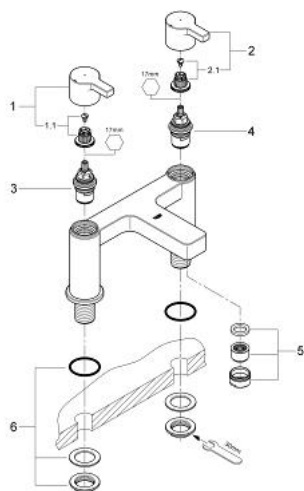

25 104 000 LINEARE DVORUČNA BATERIJA ZA KADU 1/2"

PRODUCT DESCRIPTION

- Colour: chrome
- stubna instalacija
- metalne ručice
- GROHE Long-Life glava 3/4"
- preporučeni pritisak 0.2 - 5.0 bara
- GROHE LongLife premaz

25 104 000 LINEARE DVORUČNA BATERIJA ZA KADU 1/2"

SPARE PARTS, децембар 2009 – now

- 1: Lineare ručica crvena (Spare part-nr. 48036000)
- 1.1: Zamenski set za učvršćivanje (Spare part-nr. 45186000)
- 1.1.1: O-prsten Ø18,2 x Ø1,7 (Spare part-nr. 0392400M)
- 2: Lineare ručica plava (Spare part-nr. 48037000)
- 2.1: Zamenski set za učvršćivanje (Spare part-nr. 45186000)
- 4: Keramička glava 3/4" (Spare part-nr. 45887000)
- 4: Keramička glava 3/4" (Spare part-nr. 45888000)
- 5: Regulator mlaza (Spare part-nr. 46164000)
- 6: Zamenski set za učvršćivanje ručice (Spare part-nr. 45163000)