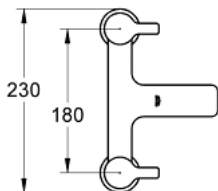

25 104 000 LINEARE DVORUČNA BATERIJA ZA KADU 1/2"

PRODUCT DESCRIPTION

- Colour: chrome
- stubna instalacija
- metalne ručice
- GROHE Long-Life glava 3/4"
- preporučeni pritisak 0.2 - 5.0 bara
- GROHE LongLife premaz

25 104 000 LINEARE DVORUČNA BATERIJA ZA KADU 1/2"

SPARE PARTS, децембар 2009 – now

- 1: Lineare ručica crvena (Spare part-nr. 48036000)
- 1.1: Zamenski set za učvršćivanje (Spare part-nr. 45186000)
- 1.1.1: O-prsten Ø18,2 x Ø1,7 (Spare part-nr. 0392400M)
- 2: Lineare ručica plava (Spare part-nr. 48037000)
- 2.1: Zamenski set za učvršćivanje (Spare part-nr. 45186000)
- 4: Keramička glava 3/4" (Spare part-nr. 45887000)
- 4: Keramička glava 3/4" (Spare part-nr. 45888000)
- 5: Regulator mlaza (Spare part-nr. 46164000)
- 6: Zamenski set za učvršćivanje ručice (Spare part-nr. 45163000)