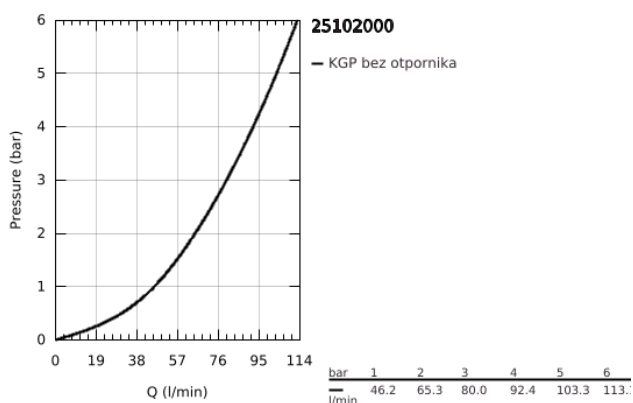

## 25 102 000 **CONCETTO DVORUČNA BATERIJA ZA KADU 1/2"**

### PRODUCT DESCRIPTION

- Colour: chrome
- stubna instalacija
- metalne ručice
- GROHE Long-Life glava 3/4"
- GROHE LongLife premaz
- preporučeni pritisak 0.2 - 5.0 bara