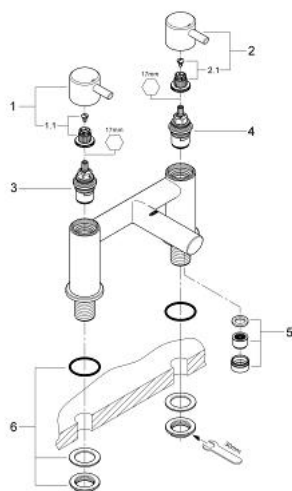

## 25 102 000 **CONCETTO DVORUČNA BATERIJA ZA KADU 1/2"**

### PRODUCT DESCRIPTION

- Colour: chrome
- stubna instalacija
- metalne ručice
- GROHE Long-Life glava 3/4"
- GROHE LongLife premaz
- preporučeni pritisak 0.2 - 5.0 bara

### **SPARE PARTS**, децембар 2009 – now

- 1: Concetto ručica crvena (Spare part-nr. 48033000)
- 1.1: Zamenski set za učvršćivanje (Spare part-nr. 45186000)
- 1.1.1: O-prsten Ø18,2 x Ø1,7 (Spare part-nr. 0392400M)
- 2: Concetto ručica plava (Spare part-nr. 48034000)
- 2.1: Zamenski set za učvršćivanje (Spare part-nr. 45186000)
- 3: Keramička glava 3/4" (Spare part-nr. 45887000)
- 4: Keramička glava 3/4" (Spare part-nr. 45888000)
- 5: Regulator mlaza (Spare part-nr. 46162000)
- 6: Zamenski set za učvršćivanje ručice (Spare part-nr. 45163000)