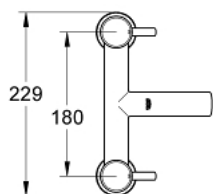

### PRODUCT DESCRIPTION

- Colour: chrome
- stubna instalacija
- metalne ručice
- GROHE Long-Life glava 3/4"
- GROHE LongLife premaz
- preporučeni pritisak 0.2 - 5.0 bara

## 25 102 000 **CONCETTO DVORUČNA BATERIJA ZA KADU 1/2"**

### **SPARE PARTS**, децембар 2009 – now

- 1: Concetto ručica crvena (Spare part-nr. 48033000)
- 1.1: Zamenski set za učvršćivanje (Spare part-nr. 45186000)
- 1.1.1: O-prsten Ø18,2 x Ø1,7 (Spare part-nr. 0392400M)
- 2: Concetto ručica plava (Spare part-nr. 48034000)
- 2.1: Zamenski set za učvršćivanje (Spare part-nr. 45186000)
- 3: Keramička glava 3/4" (Spare part-nr. 45887000)
- 4: Keramička glava 3/4" (Spare part-nr. 45888000)
- 5: Regulator mlaza (Spare part-nr. 46162000)
- 6: Zamenski set za učvršćivanje ručice (Spare part-nr. 45163000)