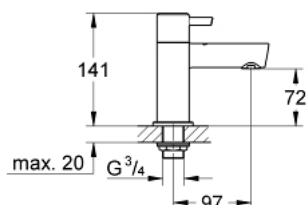

### PRODUCT DESCRIPTION

- Colour: chrome
- stubna instalacija
- metalne ručice
- GROHE Long-Life glava 3/4"
- GROHE LongLife premaz
- preporučeni pritisak 0.2 - 5.0 bara

### **SPARE PARTS**, децембар 2009 – now

- 1: Concetto ručica crvena (Spare part-nr. 48033000)
- 1.1: Zamenski set za učvršćivanje (Spare part-nr. 45186000)
- 1.1.1: O-prsten Ø18,2 x Ø1,7 (Spare part-nr. 0392400M)
- 2: Concetto ručica plava (Spare part-nr. 48034000)
- 2.1: Zamenski set za učvršćivanje (Spare part-nr. 45186000)
- 3: Keramička glava 3/4" (Spare part-nr. 45887000)
- 4: Keramička glava 3/4" (Spare part-nr. 45888000)
- 5: Regulator mlaza (Spare part-nr. 46162000)
- 6: Zamenski set za učvršćivanje ručice (Spare part-nr. 45163000)