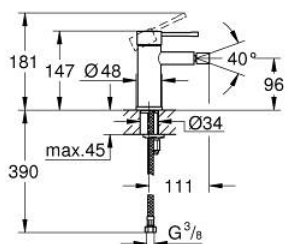

24 395 KF1 ESSENCE JEDNORUČNA BATERIJA ZA BIDE 1/2" S-SIZE

PRODUCT DESCRIPTION

- Colour: phantom black
- instalacija na 1 otvor
- metalna ručica
- GROHE SilkMove keramički mešač 28 mm
- sa limitatorom temperature
- GROHE EcoJoy tehnologija za manju potrošnju vode i savršen protok
- maximum flow rate (at 3 bar): 5 l/min
- GROHE FastFixation Plus instalacijski sistem
- perlator sa kuglastim zglobom
- glatko telo
- fleksibilna spojna creva
- min. preporučeni pritisak 1.0 bar

24 395 KF1 ESSENCE JEDNORUČNA BATERIJA ZA BIDE 1/2" S-SIZE

SPARE PARTS, март 2022 – now

- 1: Ručica (Spare part-nr. 46917KF0)
- 2: Prsten armature (Spare part-nr. 46715000)
- 3: Mešač (Spare part-nr. 46580000)
- 4: Perlator (Spare part-nr. 13998000)
- 5: Rozeta (Spare part-nr. 48603KF0)
- 6: Pribor za učvršćivanje (Spare part-nr. 46645000)
- 7: Instalacioni ključ (Spare part-nr. 19017000)*