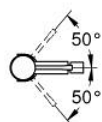

24 395 KF1 ESSENCE JEDNORUČNA BATERIJA ZA BIDE 1/2" S-SIZE

PRODUCT DESCRIPTION

- Colour: phantom black
- instalacija na 1 otvor
- metalna ručica
- GROHE SilkMove keramički mešač 28 mm
- sa limitatorom temperature
- AquaCalibrator
- maximum flow rate (at 3 bar): 5 l/min
- FastFixation Plus instalacijski sistem
- perlator sa kuglastim zglobom
- glatko telo
- fleksibilna spojna creva
- min. preporučeni pritisak 1.0 bar

24 395 KF1 ESSENCE JEDNORUČNA BATERIJA ZA BIDE 1/2" S-SIZE

SPARE PARTS, март 2022 – now

- 1: Ručica (Spare part-nr. 46917KF0)
- 2: Prsten armature (Spare part-nr. 46715000)
- 3: Mešač (Spare part-nr. 46580000)
- 4: Perlator (Spare part-nr. 13998000)
- 5: Rozeta (Spare part-nr. 48603KF0)
- 6: Pribor za učvršćivanje (Spare part-nr. 46645000)
- 7: Instalacioni ključ (Spare part-nr. 19017000)*