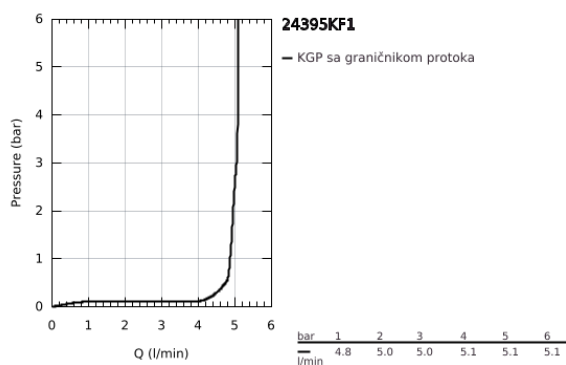

24 395 KF1 ESSENCE JEDNORUČNA BATERIJA ZA BIDE 1/2" S-SIZE

PRODUCT DESCRIPTION

- Colour: phantom black
- instalacija na 1 otvor
- metalna ručica
- GROHE SilkMove keramički mešač 28 mm
- sa limitatorom temperature
- GROHE EcoJoy tehnologija za manju potrošnju vode i savršen protok
- maximum flow rate (at 3 bar): 5 l/min
- GROHE FastFixation Plus instalacijski sistem
- perlator sa kuglastim zglobom
- glatko telo
- fleksibilna spojna creva
- min. preporučeni pritisak 1.0 bar

24 395 KF1 ESSENCE JEDNORUČNA BATERIJA ZA BIDE 1/2" S-SIZE

SPARE PARTS, март 2022 – now

- 1: Ručica (Spare part-nr. 46917KF0)
- 2: Prsten armature (Spare part-nr. 46715000)
- 3: Mešač (Spare part-nr. 46580000)
- 4: Perlator (Spare part-nr. 13998000)
- 5: Rozeta (Spare part-nr. 48603KF0)
- 6: Pribor za učvršćivanje (Spare part-nr. 46645000)
- 7: Instalacioni ključ (Spare part-nr. 19017000)*