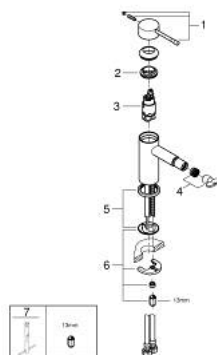

24 395 KF1 ESSENCE JEDNORUČNA BATERIJA ZA BIDE 1/2" S-SIZE

PRODUCT DESCRIPTION

- Colour: phantom black
- instalacija na 1 otvor
- metalna ručica
- GROHE SilkMove keramički mešač 28 mm
- sa limitatorom temperature
- AquaCalibrator
- maximum flow rate (at 3 bar): 5 l/min
- FastFixation Plus instalacijski sistem
- perlator sa kuglastim zglobom
- glatko telo
- fleksibilna spojna creva
- min. preporučeni pritisak 1.0 bar

24 395 KF1 ESSENCE JEDNORUČNA BATERIJA ZA BIDE 1/2" S-SIZE

SPARE PARTS, март 2022 – now

- 1: Ručica (Spare part-nr. 46917KF0)
- 2: Prsten armature (Spare part-nr. 46715000)
- 3: Mešač (Spare part-nr. 46580000)
- 4: Perlator (Spare part-nr. 13998000)
- 5: Rozeta (Spare part-nr. 48603KF0)
- 6: Pribor za učvršćivanje (Spare part-nr. 46645000)
- 7: Instalacioni ključ (Spare part-nr. 19017000)*