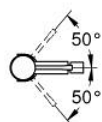

24 395 KF1 ESSENCE JEDNORUČNA BATERIJA ZA BIDE 1/2" S-SIZE

PRODUCT DESCRIPTION

- Colour: phantom black
- instalacija na 1 otvor
- metalna ručica
- GROHE SilkMove keramički mešač 28 mm
- sa limitatorom temperature
- GROHE EcoJoy tehnologija za manju potrošnju vode i savršen protok
- maximum flow rate (at 3 bar): 5 l/min
- GROHE FastFixation Plus instalacijski sistem
- perlator sa kuglastim zglobom
- glatko telo
- fleksibilna spojna creva
- min. preporučeni pritisak 1.0 bar

24 395 KF1 ESSENCE JEDNORUČNA BATERIJA ZA BIDE 1/2" S-SIZE

SPARE PARTS, март 2022 – now

- 1: Ručica (Spare part-nr. 46917KF0)
- 2: Prsten armature (Spare part-nr. 46715000)
- 3: Mešač (Spare part-nr. 46580000)
- 4: Perlator (Spare part-nr. 13998000)
- 5: Rozeta (Spare part-nr. 48603KF0)
- 6: Pribor za učvršćivanje (Spare part-nr. 46645000)
- 7: Instalacioni ključ (Spare part-nr. 19017000)*