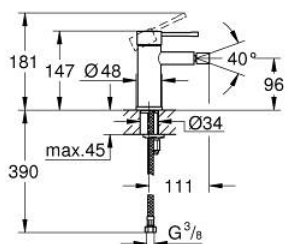

24 395 KF1 ESSENCE JEDNORUČNA BATERIJA ZA BIDE 1/2" S-SIZE

PRODUCT DESCRIPTION

- Colour: phantom black
- instalacija na 1 otvor
- metalna ručica
- GROHE SilkMove keramički mešač 28 mm
- sa limitatorom temperature
- AquaCalibrator
- maximum flow rate (at 3 bar): 5 l/min
- FastFixation Plus instalacijski sistem
- perlator sa kuglastim zglobom
- glatko telo
- fleksibilna spojna creva
- min. preporučeni pritisak 1.0 bar

24 395 KF1 ESSENCE JEDNORUČNA BATERIJA ZA BIDE 1/2" S-SIZE

SPARE PARTS, март 2022 – now

- 1: Ručica (Spare part-nr. 46917KF0)
- 2: Prsten armature (Spare part-nr. 46715000)
- 3: Mešač (Spare part-nr. 46580000)
- 4: Perlator (Spare part-nr. 13998000)
- 5: Rozeta (Spare part-nr. 48603KF0)
- 6: Pribor za učvršćivanje (Spare part-nr. 46645000)
- 7: Instalacioni ključ (Spare part-nr. 19017000)*