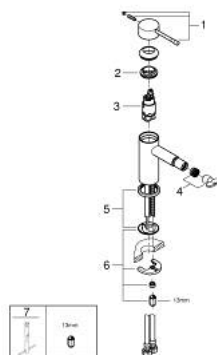

24 395 KF1 ESSENCE JEDNORUČNA BATERIJA ZA BIDE 1/2" S-SIZE

PRODUCT DESCRIPTION

- Colour: phantom black
- instalacija na 1 otvor
- metalna ručica
- GROHE SilkMove keramički mešač 28 mm
- sa limitatorom temperature
- GROHE EcoJoy tehnologija za manju potrošnju vode i savršen protok
- maximum flow rate (at 3 bar): 5 l/min
- GROHE FastFixation Plus instalacijski sistem
- perlator sa kuglastim zglobom
- glatko telo
- fleksibilna spojna creva
- min. preporučeni pritisak 1.0 bar

24 395 KF1 ESSENCE JEDNORUČNA BATERIJA ZA BIDE 1/2" S-SIZE

SPARE PARTS, март 2022 – now

- 1: Ručica (Spare part-nr. 46917KF0)
- 2: Prsten armature (Spare part-nr. 46715000)
- 3: Mešač (Spare part-nr. 46580000)
- 4: Perlator (Spare part-nr. 13998000)
- 5: Rozeta (Spare part-nr. 48603KF0)
- 6: Pribor za učvršćivanje (Spare part-nr. 46645000)
- 7: Instalacioni ključ (Spare part-nr. 19017000)*