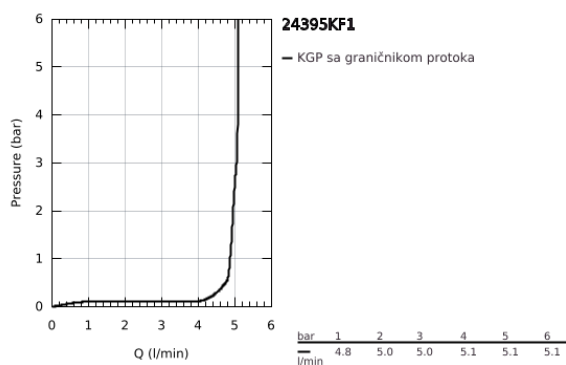

24 395 KF1 ESSENCE JEDNORUČNA BATERIJA ZA BIDE 1/2" S-SIZE

PRODUCT DESCRIPTION

- Colour: phantom black
- instalacija na 1 otvor
- metalna ručica
- GROHE SilkMove keramički mešač 28 mm
- sa limitatorom temperature
- AquaCalibrator
- maximum flow rate (at 3 bar): 5 l/min
- FastFixation Plus instalacijski sistem
- perlator sa kuglastim zglobom
- glatko telo
- fleksibilna spojna creva
- min. preporučeni pritisak 1.0 bar

24 395 KF1 ESSENCE JEDNORUČNA BATERIJA ZA BIDE 1/2" S-SIZE

SPARE PARTS, март 2022 – now

- 1: Ručica (Spare part-nr. 46917KF0)
- 2: Prsten armature (Spare part-nr. 46715000)
- 3: Mešač (Spare part-nr. 46580000)
- 4: Perlator (Spare part-nr. 13998000)
- 5: Rozeta (Spare part-nr. 48603KF0)
- 6: Pribor za učvršćivanje (Spare part-nr. 46645000)
- 7: Instalacioni ključ (Spare part-nr. 19017000)*