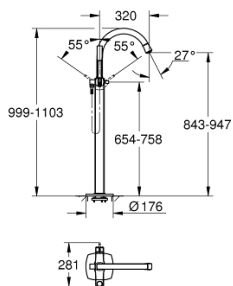

## 24 375 000 GRANDERA SINGLE-LEVER BATH MIXER 1/2" FLOOR MOUNTED

### PRODUCT DESCRIPTION

- Colour: chrome
- set za završnu instalaciju za 45 984
- bez ugradnog seta
- GROHE SilkMove 46 mm keramički mešač
- GROHE LongLife premaz
- automatski prebacivač: kada/tuš
- izlivna cev s perlatorom
- projekcije 320 mm
- integrisani nepovratni ventil u izlaznoj cevi za tuš 1/2"
- sa držačem za tuš
- Grandera ručni tuš 7,6 l/min
- Silverflex crevo za tuš 1250 mm
- zaštićeno protiv povrata vode
- min. preporučeni pritisak 1.0 bar