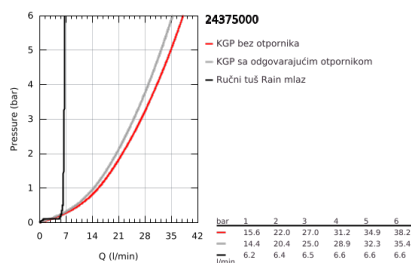

## 24 375 000 GRANDERA SINGLE-LEVER BATH MIXER 1/2" FLOOR MOUNTED

### PRODUCT DESCRIPTION

- Colour: chrome
- set za završnu instalaciju za 45 984
- bez ugradnog seta
- GROHE SilkMove 46 mm keramički mešač
- GROHE LongLife premaz
- automatski prebacivač: kada/tuš
- izlivna cev s perlatorom
- projekcije 320 mm
- integrisani nepovratni ventil u izlaznoj cevi za tuš 1/2"
- sa držačem za tuš
- Grandera ručni tuš 7,6 l/min
- Silverflex crevo za tuš 1250 mm
- zaštićeno protiv povrata vode
- min. preporučeni pritisak 1.0 bar