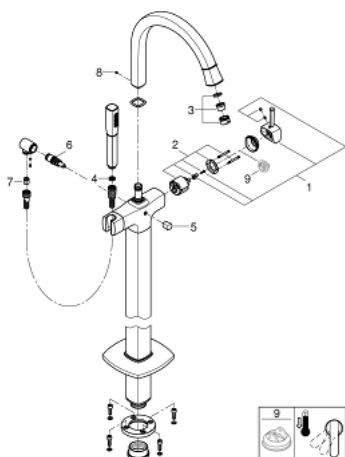

## 24 375 000 GRANDERA SINGLE-LEVER BATH MIXER 1/2" FLOOR MOUNTED

### PRODUCT DESCRIPTION

- Colour: chrome
- set za završnu instalaciju za 45 984
- bez ugradnog seta
- GROHE SilkMove 46 mm keramički mešač
- GROHE LongLife premaz
- automatski prebacivač: kada/tuš
- izlivna cev s perlatorom
- projekcije 320 mm
- integrisani nepovratni ventil u izlaznoj cevi za tuš 1/2"
- sa držačem za tuš
- Grandera ručni tuš 7,6 l/min
- Silverflex crevo za tuš 1250 mm
- zaštićeno protiv povrata vode
- min. preporučeni pritisak 1.0 bar

### SPARE PARTS, октобар 2021 – now

- 1: Ručica (Spare part-nr. 46833000)
  - 2: Mešač (Spare part-nr. 46048000)
  - 3: Sistra (Spare part-nr. 13907000)
  - 4: Filter za nečistoću (Spare part-nr. 0700200M)
  - 5: Aktivaciono dugme prebacivača (Spare part-nr. 48217000)
  - 6: Prebacivač (Spare part-nr. 65655000)
  - 7: Nepovratni ventil (Spare part-nr. 08565000)
  - 8: Set za učvršćivanje (Spare part-nr. 48003000)
  - 9: Limitor temperature (Spare part-nr. 46375000)\*
- \* Optional accessories