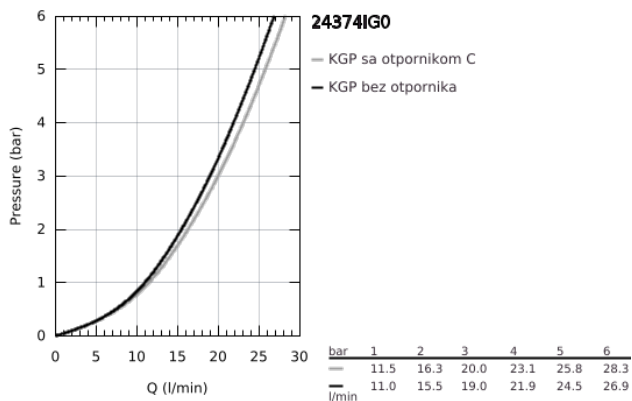

24 374 IG0 GRANDERA JEDNORUČNA BATERIJA ZA KADU 1/2"

PRODUCT DESCRIPTION

- Colour: chrome/gold
- zidna ugradnja
- GROHE SilkMove 46 mm keramički mešač
- GROHE LongLife premaz
- podesiv limitator protoka vode
- ugrađen držač ručnog tuša
- automatski prebacivač: kada/tuš
- perlator
- integrisani nepovratni ventil u izlazu za tuš 1/2"
- sakrivene S-jedinice
- zaštićeno protiv povrata vode
- min. preporučeni pritisak 1.0 bar

24 374 IG0 GRANDERA JEDNORUČNA BATERIJA ZA KADU 1/2"

SPARE PARTS, октобар 2021 – now

- 1: Ručica (Spare part-nr. 46833IG0)
- 2: Mešač (Spare part-nr. 46048000)
- 3: S-union, exposed (Spare part-nr. 46861000)
- 4: Spojnica sa navojem 1/2" (Spare part-nr. 45044000)
- 5: Aktivaciono dugme prebacivača (Spare part-nr. 48217000)
- 6: Prebacivač (Spare part-nr. 65655000)
- 7: Nepovratni ventil (Spare part-nr. 08565000)
- 8: Perlator (Spare part-nr. 13952G00)
- 9: Limitator temperature (Spare part-nr. 46375000)*
- 10: Produžni set, 30 mm (Spare part-nr. 46238000)*
- 11: Specijalni ključ (Spare part-nr. 19377000)*