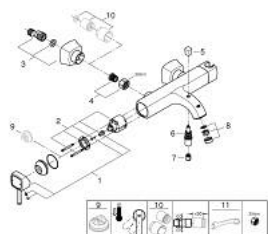

24 374 IG0 GRANDERA JEDNORUČNA BATERIJA ZA KADU 1/2"

PRODUCT DESCRIPTION

- Colour: chrome/gold
- zidna ugradnja
- GROHE SilkMove 46 mm keramički mešač
- GROHE LongLife premaz
- podesiv limitator protoka vode
- ugrađen držač ručnog tuša
- automatski prebacivač: kada/tuš
- perlator
- integrisani nepovratni ventil u izlazu za tuš 1/2"
- sakrivene S-jedinice
- zaštićeno protiv povrata vode
- min. preporučeni pritisak 1.0 bar

24 374 IG0 GRANDERA JEDNORUČNA BATERIJA ZA KADU 1/2"

SPARE PARTS, октобар 2021 – now

- 1: Ručica (Spare part-nr. 46833IG0)
- 2: Mešač (Spare part-nr. 46048000)
- 3: S-union, exposed (Spare part-nr. 46861000)
- 4: Spojnica sa navojem 1/2" (Spare part-nr. 45044000)
- 5: Aktivaciono dugme prebacivača (Spare part-nr. 48217000)
- 6: Prebacivač (Spare part-nr. 65655000)
- 7: Nepovratni ventil (Spare part-nr. 08565000)
- 8: Perlator (Spare part-nr. 13952G00)
- 9: Limitator temperature (Spare part-nr. 46375000)*
- 10: Produžni set, 30 mm (Spare part-nr. 46238000)*
- 11: Specijalni ključ (Spare part-nr. 19377000)*