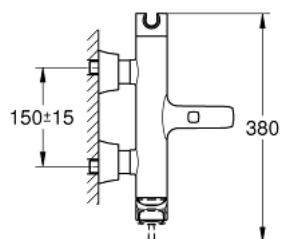

24 374 IG0 GRANDERA JEDNORUČNA BATERIJA ZA KADU 1/2"

PRODUCT DESCRIPTION

- Colour: chrome/gold
- zidna ugradnja
- GROHE SilkMove 46 mm keramički mešač
- GROHE LongLife premaz
- podesiv limitator protoka vode
- ugrađen držač ručnog tuša
- automatski prebacivač: kada/tuš
- perlator
- integrisani nepovratni ventil u izlazu za tuš 1/2"
- sakrivene S-jedinice
- zaštićeno protiv povrata vode
- min. preporučeni pritisak 1.0 bar

24 374 IG0 GRANDERA JEDNORUČNA BATERIJA ZA KADU 1/2"

SPARE PARTS, октобар 2021 – now

- 1: Ručica (Spare part-nr. 46833IG0)
- 2: Mešač (Spare part-nr. 46048000)
- 3: S-union, exposed (Spare part-nr. 46861000)
- 4: Spojnica sa navojem 1/2" (Spare part-nr. 45044000)
- 5: Aktivaciono dugme prebacivača (Spare part-nr. 48217000)
- 6: Prebacivač (Spare part-nr. 65655000)
- 7: Nepovratni ventil (Spare part-nr. 08565000)
- 8: Perlator (Spare part-nr. 13952G00)
- 9: Limitator temperature (Spare part-nr. 46375000)*
- 10: Produžni set, 30 mm (Spare part-nr. 46238000)*
- 11: Specijalni ključ (Spare part-nr. 19377000)*