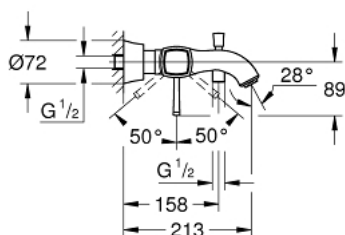

24 374 IG0 GRANDERA JEDNORUČNA BATERIJA ZA KADU 1/2"

PRODUCT DESCRIPTION

- Colour: chrome/gold
- zidna ugradnja
- GROHE SilkMove 46 mm keramički mešač
- GROHE LongLife premaz
- podesiv limitator protoka vode
- ugrađen držač ručnog tuša
- automatski prebacivač: kada/tuš
- perlator
- integrisani nepovratni ventil u izlazu za tuš 1/2"
- sakrivene S-jedinice
- zaštićeno protiv povrata vode
- min. preporučeni pritisak 1.0 bar

24 374 IG0 GRANDERA JEDNORUČNA BATERIJA ZA KADU 1/2"

SPARE PARTS, октобар 2021 – now

- 1: Ručica (Spare part-nr. 46833IG0)
- 2: Mešač (Spare part-nr. 46048000)
- 3: S-union, exposed (Spare part-nr. 46861000)
- 4: Spojnica sa navojem 1/2" (Spare part-nr. 45044000)
- 5: Aktivaciono dugme prebacivača (Spare part-nr. 48217000)
- 6: Prebacivač (Spare part-nr. 65655000)
- 7: Nepovratni ventil (Spare part-nr. 08565000)
- 8: Perlator (Spare part-nr. 13952G00)
- 9: Limitator temperature (Spare part-nr. 46375000)*
- 10: Produžni set, 30 mm (Spare part-nr. 46238000)*
- 11: Specijalni ključ (Spare part-nr. 19377000)*