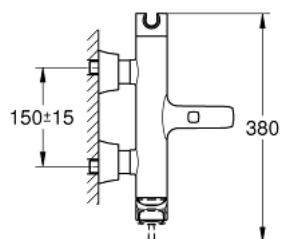

24 374 000 GRANDERA JEDNORUČNA BATERIJA ZA KADU 1/2"

PRODUCT DESCRIPTION

- Colour: chrome
- zidna ugradnja
- GROHE SilkMove 46 mm keramički mešač
- GROHE LongLife premaz
- podesiv limitator protoka vode
- ugrađen držač ručnog tuša
- automatski prebacivač: kada/tuš
- perlator
- integrisani nepovratni ventil u izlazu za tuš 1/2"
- sakrivene S-jedinice
- zaštićeno protiv povrata vode
- min. preporučeni pritisak 1.0 bar

24 374 000 GRANDERA JEDNORUČNA BATERIJA ZA KADU 1/2"

SPARE PARTS, октобар 2021 – now

- 1: Ručica (Spare part-nr. 46833000)
- 2: Mešač (Spare part-nr. 46048000)
- 3: S-union, exposed (Spare part-nr. 46861000)
- 4: Spojnica sa navojem 1/2" (Spare part-nr. 45044000)
- 5: Aktivaciono dugme prebacivača (Spare part-nr. 48217000)
- 6: Prebacivač (Spare part-nr. 65655000)
- 7: Nepovratni ventil (Spare part-nr. 08565000)
- 8: Perlator (Spare part-nr. 13952000)
- 9: Limitator temperature (Spare part-nr. 46375000)*
- 10: Produžni set, 30 mm (Spare part-nr. 46238000)*
- 11: Specijalni ključ (Spare part-nr. 19377000)*