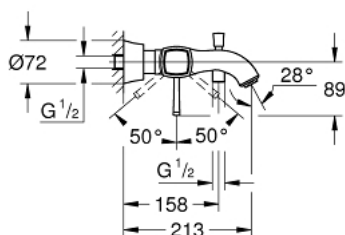

24 374 000 GRANDERA JEDNORUČNA BATERIJA ZA KADU 1/2"

PRODUCT DESCRIPTION

- Colour: chrome
- zidna ugradnja
- GROHE SilkMove 46 mm keramički mešač
- GROHE LongLife premaz
- podesiv limitator protoka vode
- ugrađen držač ručnog tuša
- automatski prebacivač: kada/tuš
- perlator
- integrisani nepovratni ventil u izlazu za tuš 1/2"
- sakrivene S-jedinice
- zaštićeno protiv povrata vode
- min. preporučeni pritisak 1.0 bar

24 374 000 GRANDERA JEDNORUČNA BATERIJA ZA KADU 1/2"

SPARE PARTS, октобар 2021 – now

- 1: Ručica (Spare part-nr. 46833000)
- 2: Mešač (Spare part-nr. 46048000)
- 3: S-union, exposed (Spare part-nr. 46861000)
- 4: Spojnica sa navojem 1/2" (Spare part-nr. 45044000)
- 5: Aktivaciono dugme prebacivača (Spare part-nr. 48217000)
- 6: Prebacivač (Spare part-nr. 65655000)
- 7: Nepovratni ventil (Spare part-nr. 08565000)
- 8: Perlator (Spare part-nr. 13952000)
- 9: Limitator temperature (Spare part-nr. 46375000)*
- 10: Produžni set, 30 mm (Spare part-nr. 46238000)*
- 11: Specijalni ključ (Spare part-nr. 19377000)*