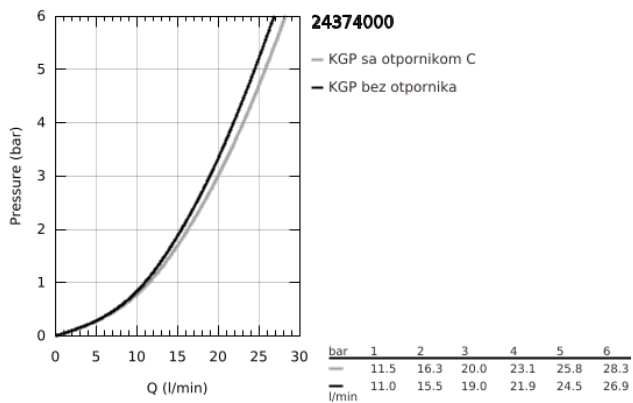

24 374 000 GRANDERA JEDNORUČNA BATERIJA ZA KADU 1/2"

PRODUCT DESCRIPTION

- Colour: chrome
- zidna ugradnja
- GROHE SilkMove 46 mm keramički mešač
- GROHE LongLife premaz
- podesiv limitator protoka vode
- ugrađen držač ručnog tuša
- automatski prebacivač: kada/tuš
- perlator
- integrisani nepovratni ventil u izlazu za tuš 1/2"
- sakrivene S-jedinice
- zaštićeno protiv povrata vode
- min. preporučeni pritisak 1.0 bar

24 374 000 GRANDERA JEDNORUČNA BATERIJA ZA KADU 1/2"

SPARE PARTS, октобар 2021 – now

- 1: Ručica (Spare part-nr. 46833000)
- 2: Mešač (Spare part-nr. 46048000)
- 3: S-union, exposed (Spare part-nr. 46861000)
- 4: Spojnica sa navojem 1/2" (Spare part-nr. 45044000)
- 5: Aktivaciono dugme prebacivača (Spare part-nr. 48217000)
- 6: Prebacivač (Spare part-nr. 65655000)
- 7: Nepovratni ventil (Spare part-nr. 08565000)
- 8: Perlator (Spare part-nr. 13952000)
- 9: Limitator temperature (Spare part-nr. 46375000)*
- 10: Produžni set, 30 mm (Spare part-nr. 46238000)*
- 11: Specijalni ključ (Spare part-nr. 19377000)*