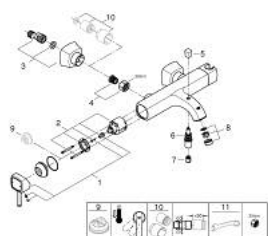

24 374 000 GRANDERA JEDNORUČNA BATERIJA ZA KADU 1/2"

PRODUCT DESCRIPTION

- Colour: chrome
- zidna ugradnja
- GROHE SilkMove 46 mm keramički mešač
- GROHE LongLife premaz
- podesiv limitator protoka vode
- ugrađen držač ručnog tuša
- automatski prebacivač: kada/tuš
- perlator
- integrisani nepovratni ventil u izlazu za tuš 1/2"
- sakrivene S-jedinice
- zaštićeno protiv povrata vode
- min. preporučeni pritisak 1.0 bar

24 374 000 GRANDERA JEDNORUČNA BATERIJA ZA KADU 1/2"

SPARE PARTS, октобар 2021 – now

- 1: Ručica (Spare part-nr. 46833000)
- 2: Mešač (Spare part-nr. 46048000)
- 3: S-union, exposed (Spare part-nr. 46861000)
- 4: Spojnica sa navojem 1/2" (Spare part-nr. 45044000)
- 5: Aktivaciono dugme prebacivača (Spare part-nr. 48217000)
- 6: Prebacivač (Spare part-nr. 65655000)
- 7: Nepovratni ventil (Spare part-nr. 08565000)
- 8: Perlator (Spare part-nr. 13952000)
- 9: Limitator temperature (Spare part-nr. 46375000)*
- 10: Produžni set, 30 mm (Spare part-nr. 46238000)*
- 11: Specijalni ključ (Spare part-nr. 19377000)*