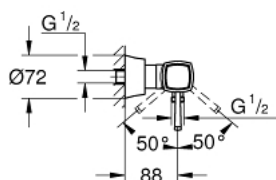

24 373 IG0 GRANDERA JEDNORUČNA BATERIJA ZA TUŠ 1/2"

PRODUCT DESCRIPTION

- Colour: chrome/gold
- zidna ugradnja
- GROHE SilkMove 46 mm keramički mešač
- GROHE LongLife premaz
- podesiv limitator protoka vode
- ugrađen držač ručnog tuša
- izlaz za tuš 1/2"
- integrisani nepovratni ventil
- sakrivene S-jedinice
- zaštićeno protiv povrata vode
- min. preporučeni pritisak 1.0 bar