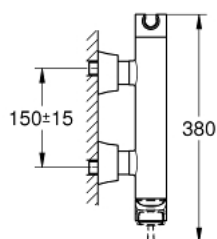

24 373 IG0 GRANDERA JEDNORUČNA BATERIJA ZA TUŠ 1/2"

PRODUCT DESCRIPTION

- Colour: chrome/gold
- zidna ugradnja
- GROHE SilkMove 46 mm keramički mešač
- GROHE LongLife premaz
- podesiv limitator protoka vode
- ugrađen držač ručnog tuša
- izlaz za tuš 1/2"
- integrisani nepovratni ventil
- sakrivene S-jedinice
- zaštićeno protiv povrata vode
- min. preporučeni pritisak 1.0 bar