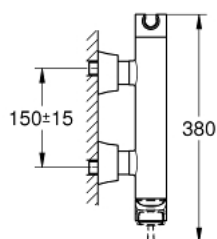

24 373 000 GRANDERA JEDNORUČNA BATERIJA ZA TUŠ 1/2"

PRODUCT DESCRIPTION

- Colour: chrome
- zidna ugradnja
- GROHE SilkMove 46 mm keramički mešač
- GROHE LongLife premaz
- podesiv limitator protoka vode
- ugrađen držač ručnog tuša
- izlaz za tuš 1/2"
- integrisani nepovratni ventil
- sakrivene S-jedinice
- zaštićeno protiv povrata vode
- min. preporučeni pritisak 1.0 bar