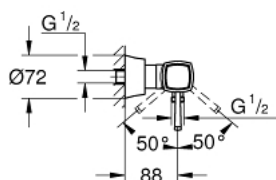

24 373 000 GRANDERA JEDNORUČNA BATERIJA ZA TUŠ 1/2"

PRODUCT DESCRIPTION

- Colour: chrome
- zidna ugradnja
- GROHE SilkMove 46 mm keramički mešač
- GROHE LongLife premaz
- podesiv limitator protoka vode
- ugrađen držač ručnog tuša
- izlaz za tuš 1/2"
- integrisani nepovratni ventil
- sakrivene S-jedinice
- zaštićeno protiv povrata vode
- min. preporučeni pritisak 1.0 bar